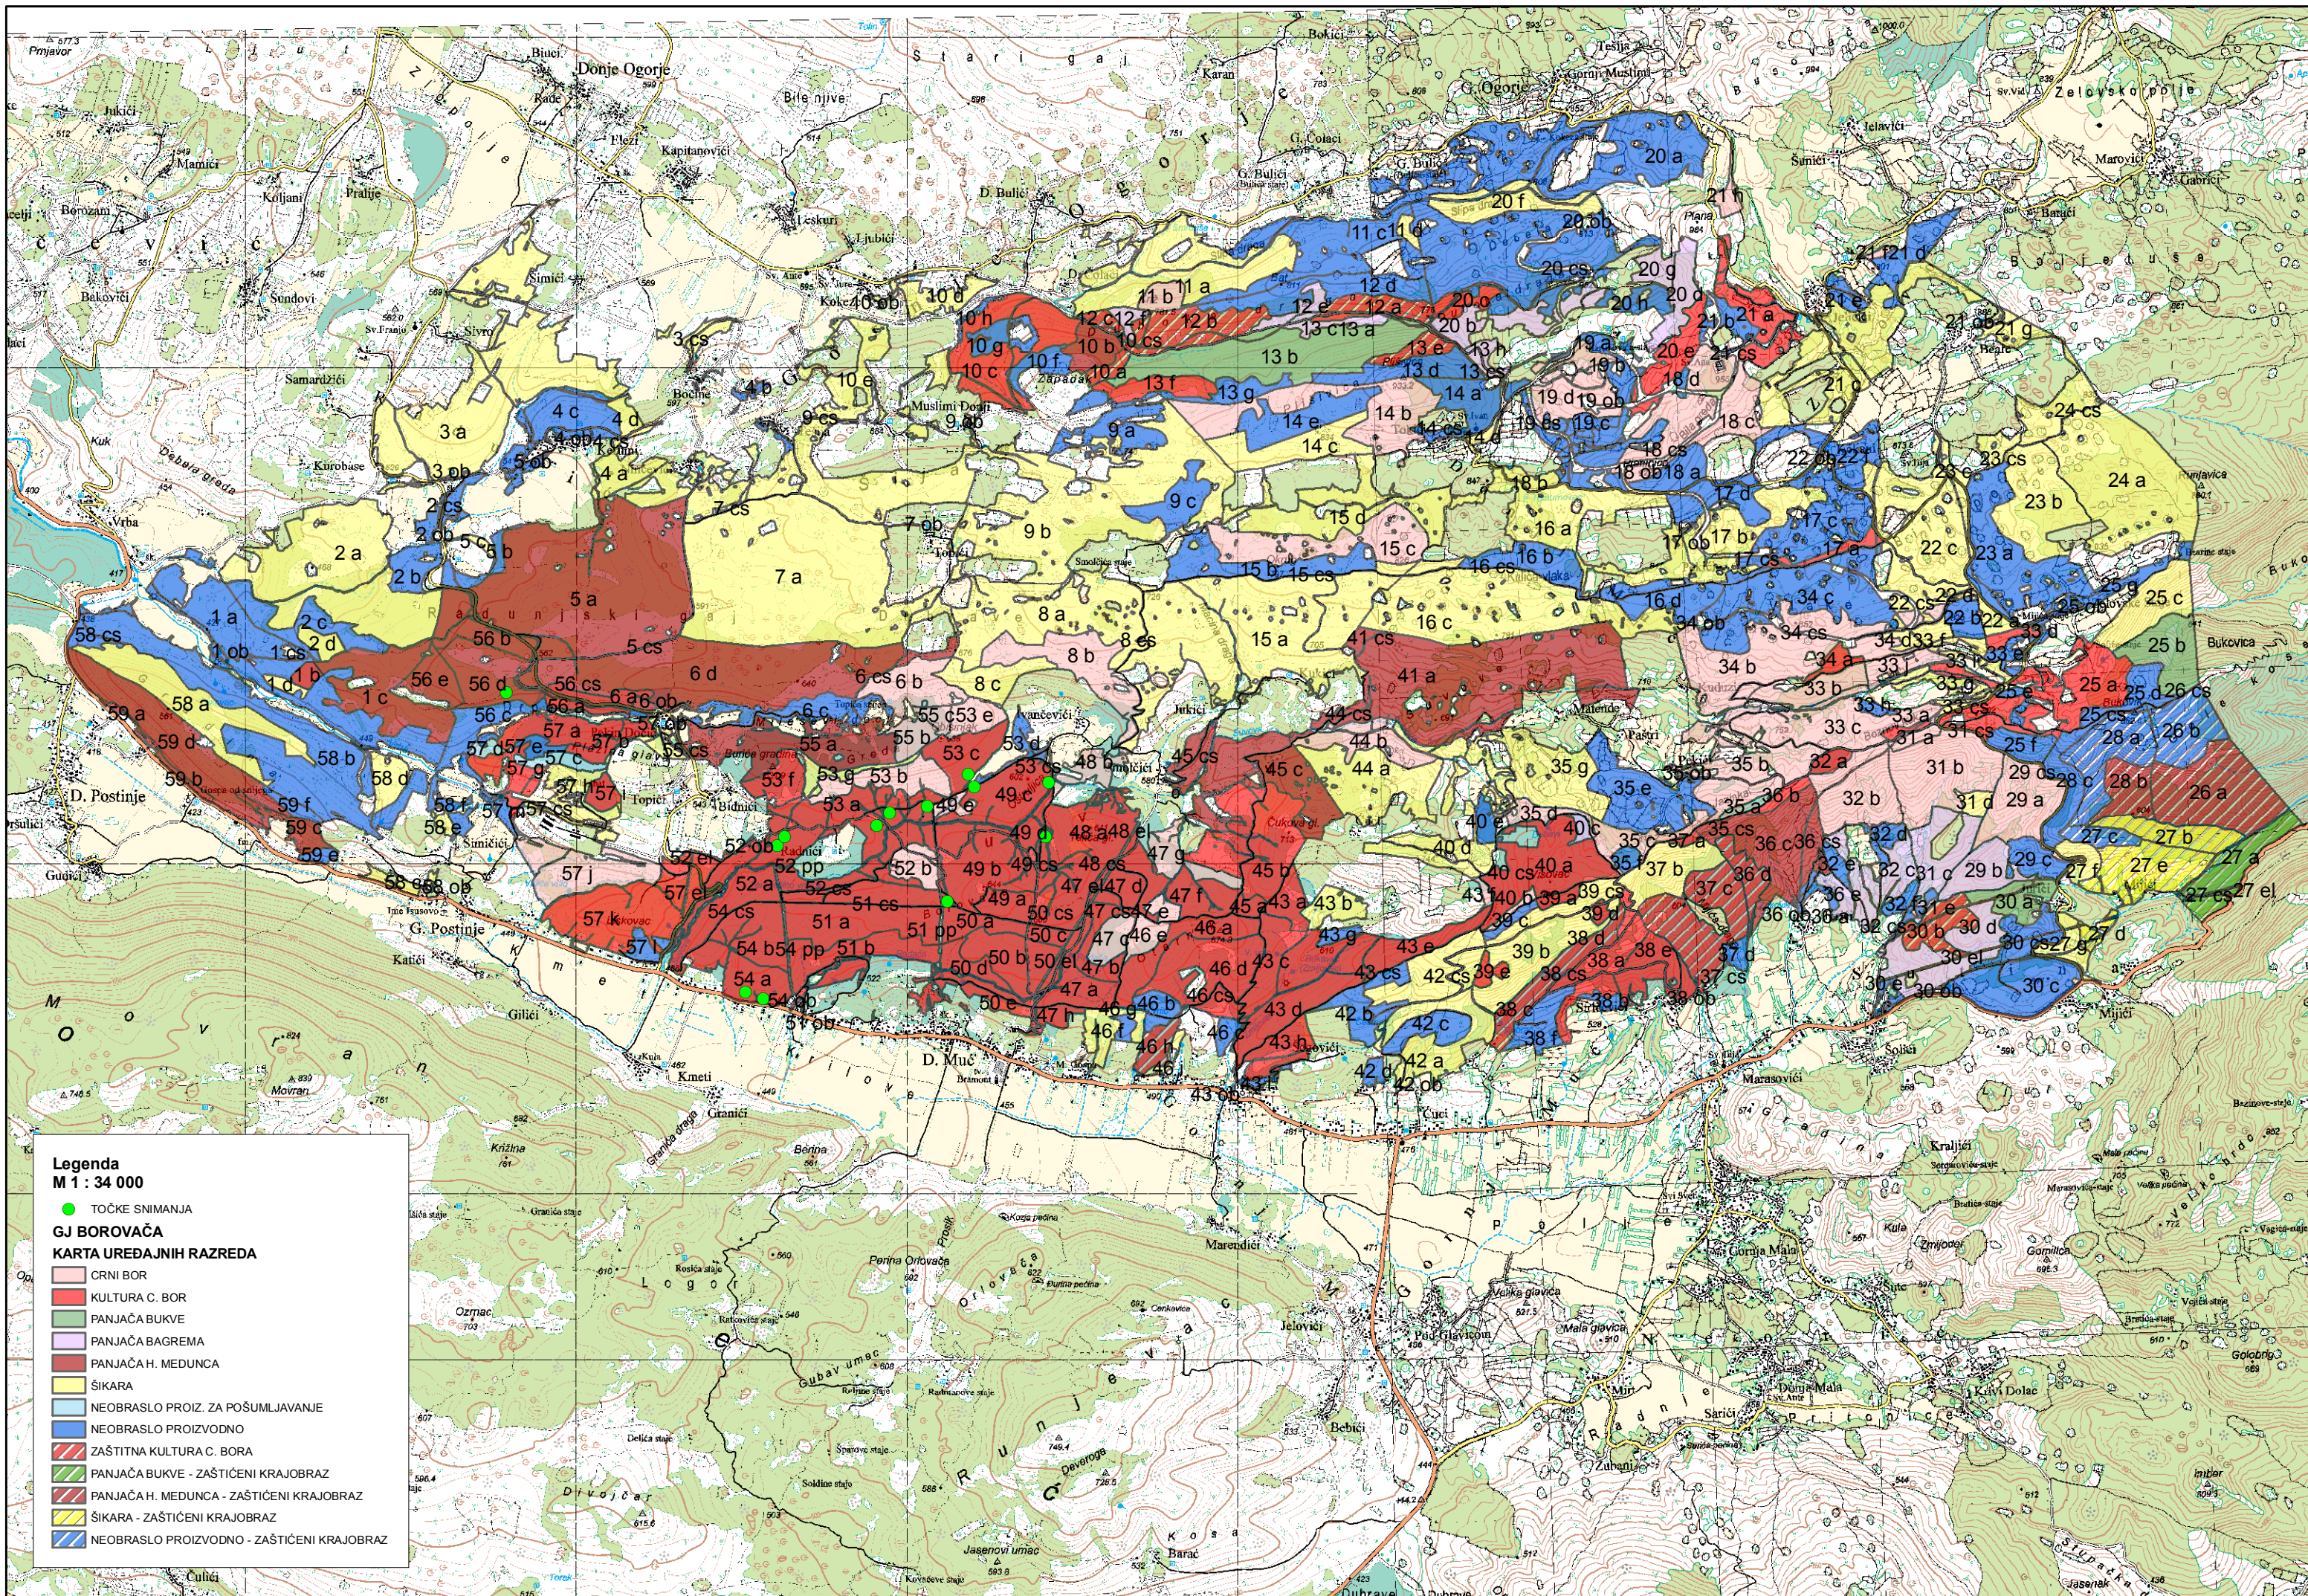

Pedološke, fitocenološke i karte uređajnih razreda za G.J. Moseć-Srnohor i G.J. Borovača

Čović, Ankica

Supplement / Prilog

Publication year / Godina izdavanja: **2017**

Permanent link / Trajna poveznica: <https://um.nsk.hr/um:nbn:hr:108:355744>

Legenda
M 1 : 34 000

● TOČKE SNIMANJA

GJ BOROVAČA
FITOCENOLOŠKA KARTA

■ MJEŠOVITA ŠUMA MEDUNCA I B. GRABA
 ■ MJEŠOVITA ŠUMA MEDUNCA I C. GRABA
 ■ ŠUMA BUKVE I JESENSKE ŠAŠIKE

Legenda
M 1 : 34 000

● TOČKE SNIMANJA
GJ BOROVAČA
PEDOLOŠKA KARTA

■ RENDZINA
■ RANKER
■ SMEDE TLO NA VAPN. I DOLOMITU

Legenda
M 1: 34 000

- TOČKE SNIMANJA
- GJ MOSEČ - SRNOROR
- FITOCENOLOŠKA KARTA**
- MJEŠOVITA ŠUMA MEDUNCA I B. GRABA

Legenda
M 1: 34 000

- TOČKE SNIMANJA
- GJ MOSEČ - SRNOBOR
- GJ MOSEČ SRNOBOR
- PEDOLOŠKA KARTA

- KAMENJAR
- RENDZINA
- SMEĐE TLO NA VAPN. I DOLOMITU
- CRVENICA

Legenda
M 1: 34 000

● TOČKE SNIMANJA

GJ MOSEČ SRNOBOR

KARTA UREDAJNIH RAZREDA

- SJEMENJAČA H. MEDUNCA
- CRNI BOR
- KULTURA ALEPSKOG BORA
- ŠIKARA
- NEOBRASLO PROIZVODNO
- NEOBRASLO NEPROIZVODNO
- NEPLODNO