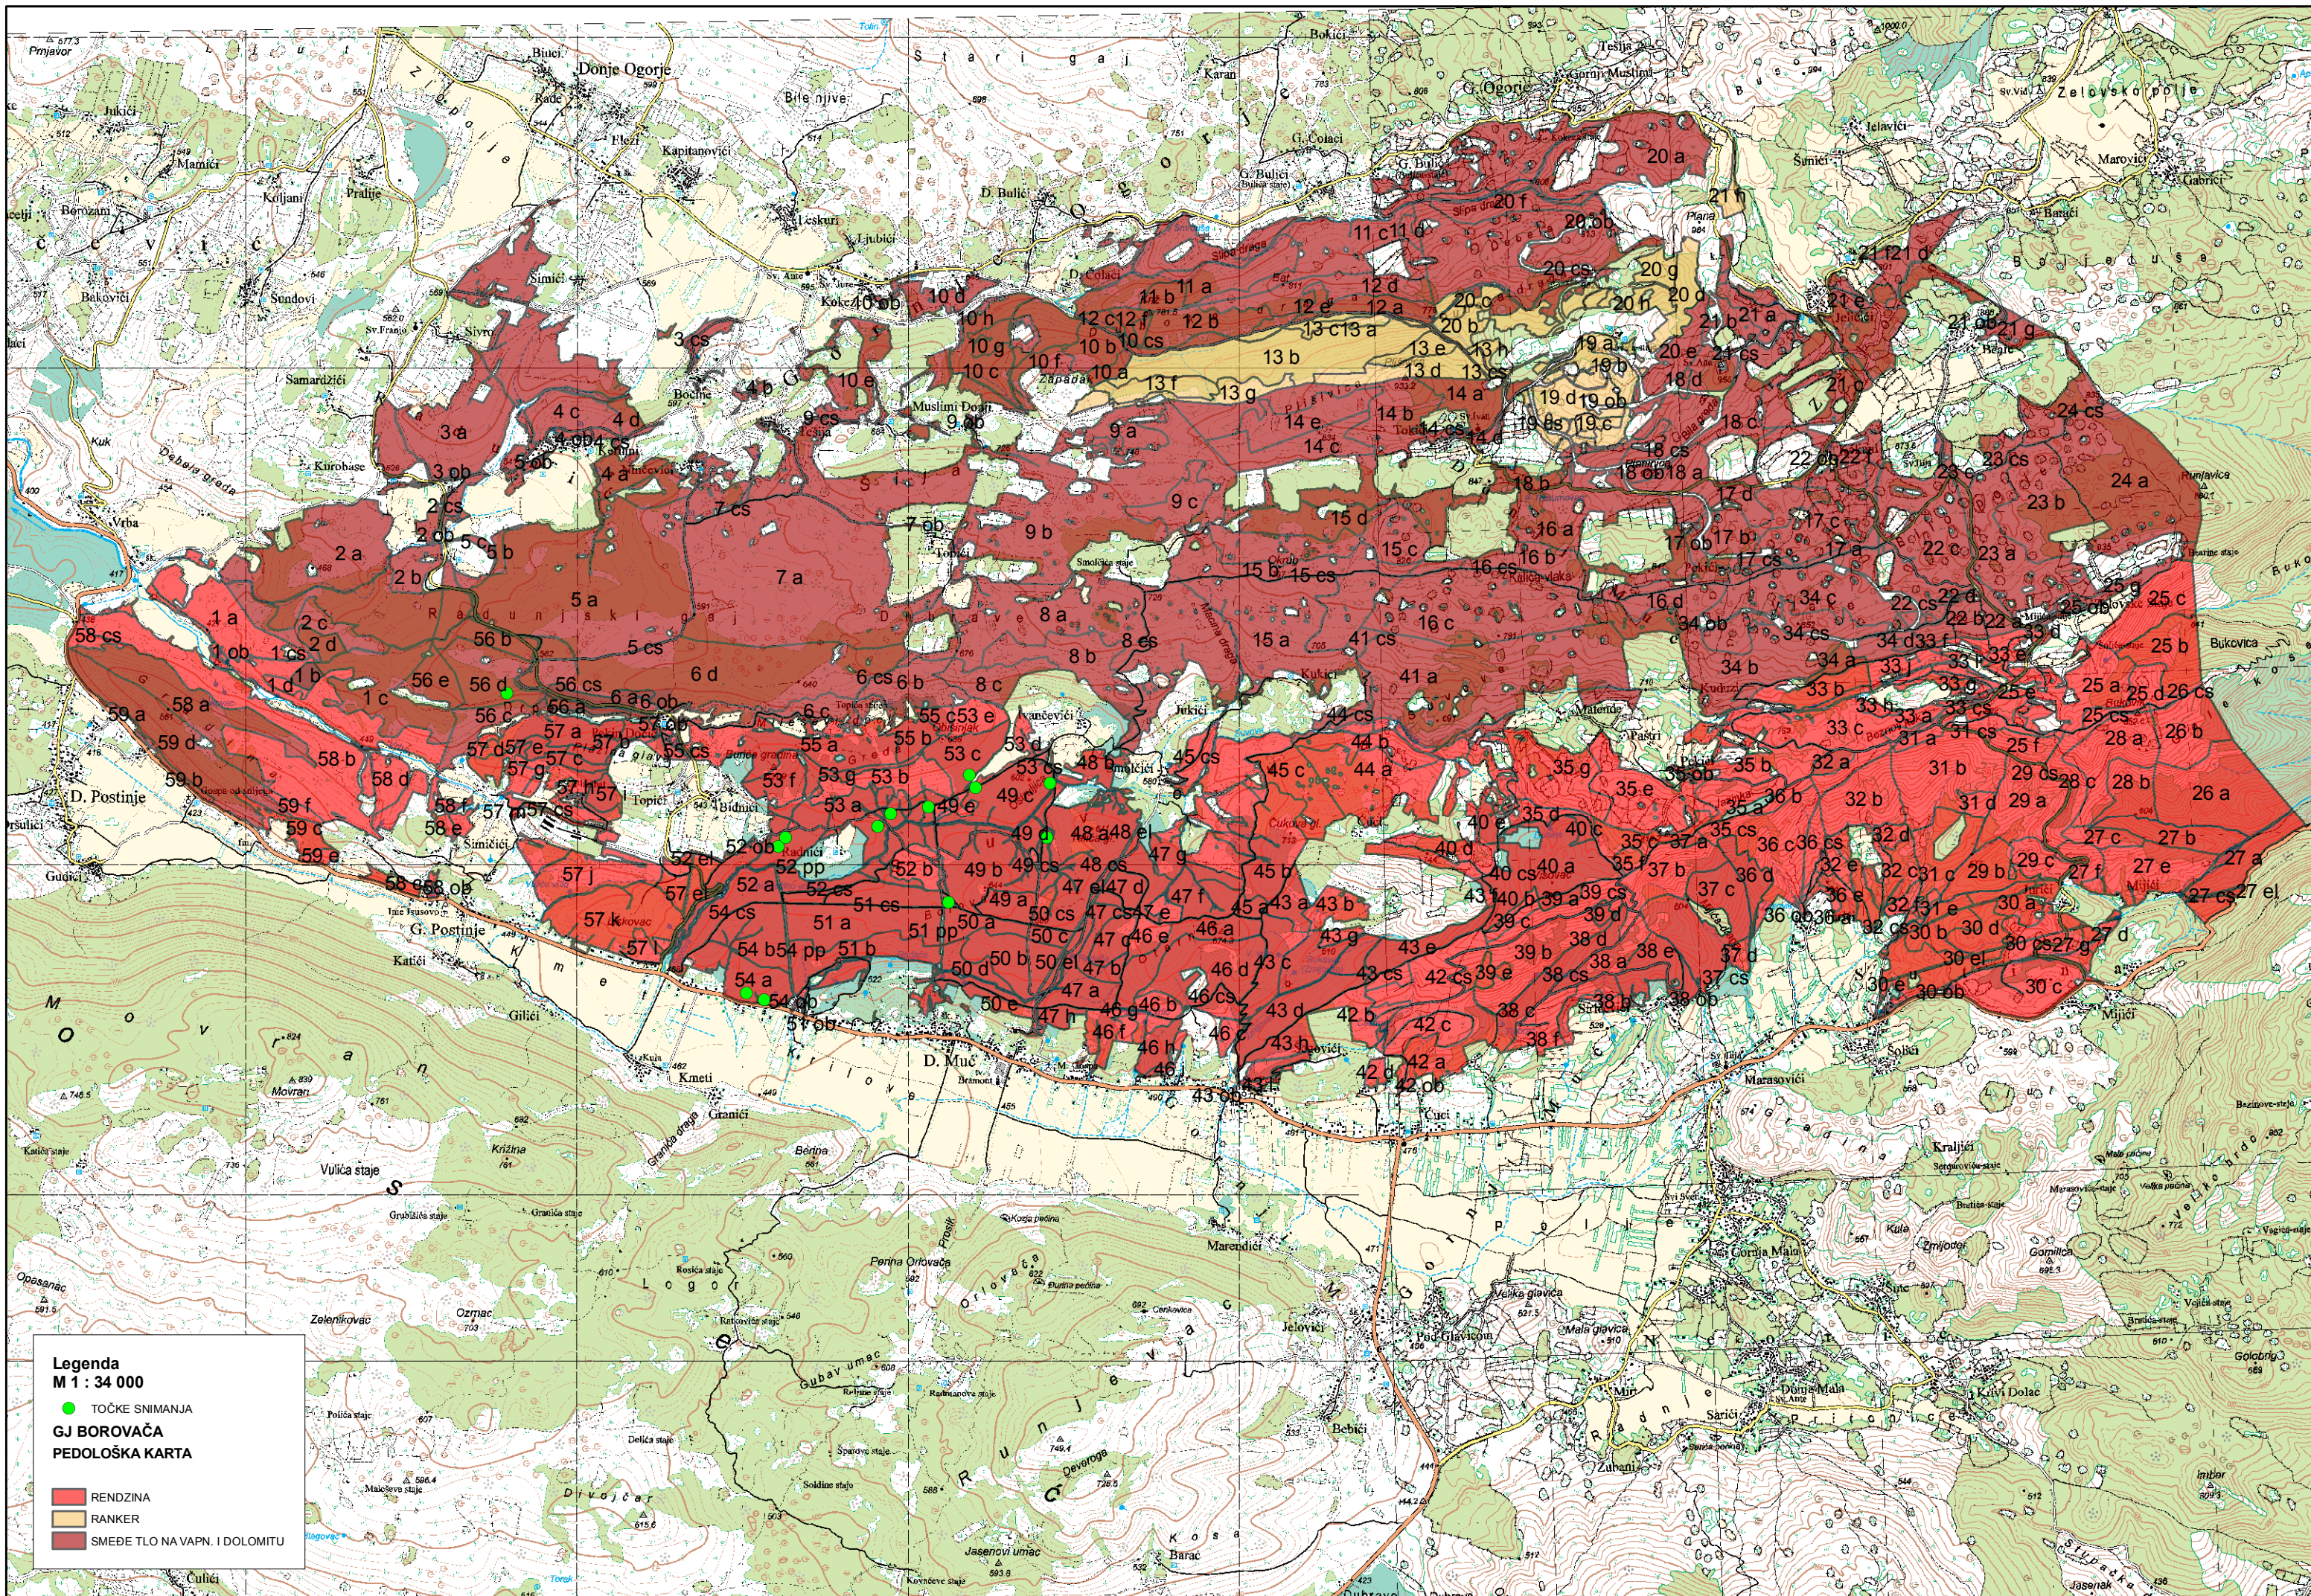

Pedološke, fitocenološke i karte uređajnih razreda za G.J. Moseć-Srnohor i G.J. Borovača

Čović, Ankica

Supplement / Prilog

Publication year / Godina izdavanja: **2017**

Permanent link / Trajna poveznica: <https://um.nsk.hr/um:nbn:hr:108:355744>

Legenda
M 1 : 34 000

● TOČKE SNIMANJA

GJ BOROVAČA
FITOCENOLOŠKA KARTA

■ MJEŠOVITA ŠUMA MEDUNCA I B. GRABA
 ■ MJEŠOVITA ŠUMA MEDUNCA I C. GRABA
 ■ ŠUMA BUKVE I JESENSKE ŠAŠIKE

Legenda
M 1 : 34 000

● TOČKE SNIMANJA
GJ BOROVAČA
PEDOLOŠKA KARTA

■ RENDZINA
■ RANKER
■ SMEDE TLO NA VAPN. I DOLOMITU

Legenda
M 1: 34 000

- TOČKE SNIMANJA
- GJ MOSEČ - SRNOROR
- FITOCENOLOŠKA KARTA**
- MJEŠOVITA ŠUMA MEDUNCA I B. GRABA

Legenda
M 1: 34 000

- TOČKE SNIMANJA
- GJ MOSEČ - SRNOBOR
- GJ MOSEČ SRNOBOR
- PEDOLOŠKA KARTA

- KAMENJAR
- RENDZINA
- SMEĐE TLO NA VAPN. I DOLOMITU
- CRVENICA

Legenda
M 1: 34 000

● TOČKE SNIMANJA

GJ MOSEČ SRNOBOR

KARTA UREDAJNIH RAZREDA

- SJEMENJAČA H. MEDUNCA
- CRNI BOR
- KULTURA ALEPSKOG BORA
- ŠIKARA
- NEOBRASLO PROIZVODNO
- NEOBRASLO NEPROIZVODNO
- NEPLODNO