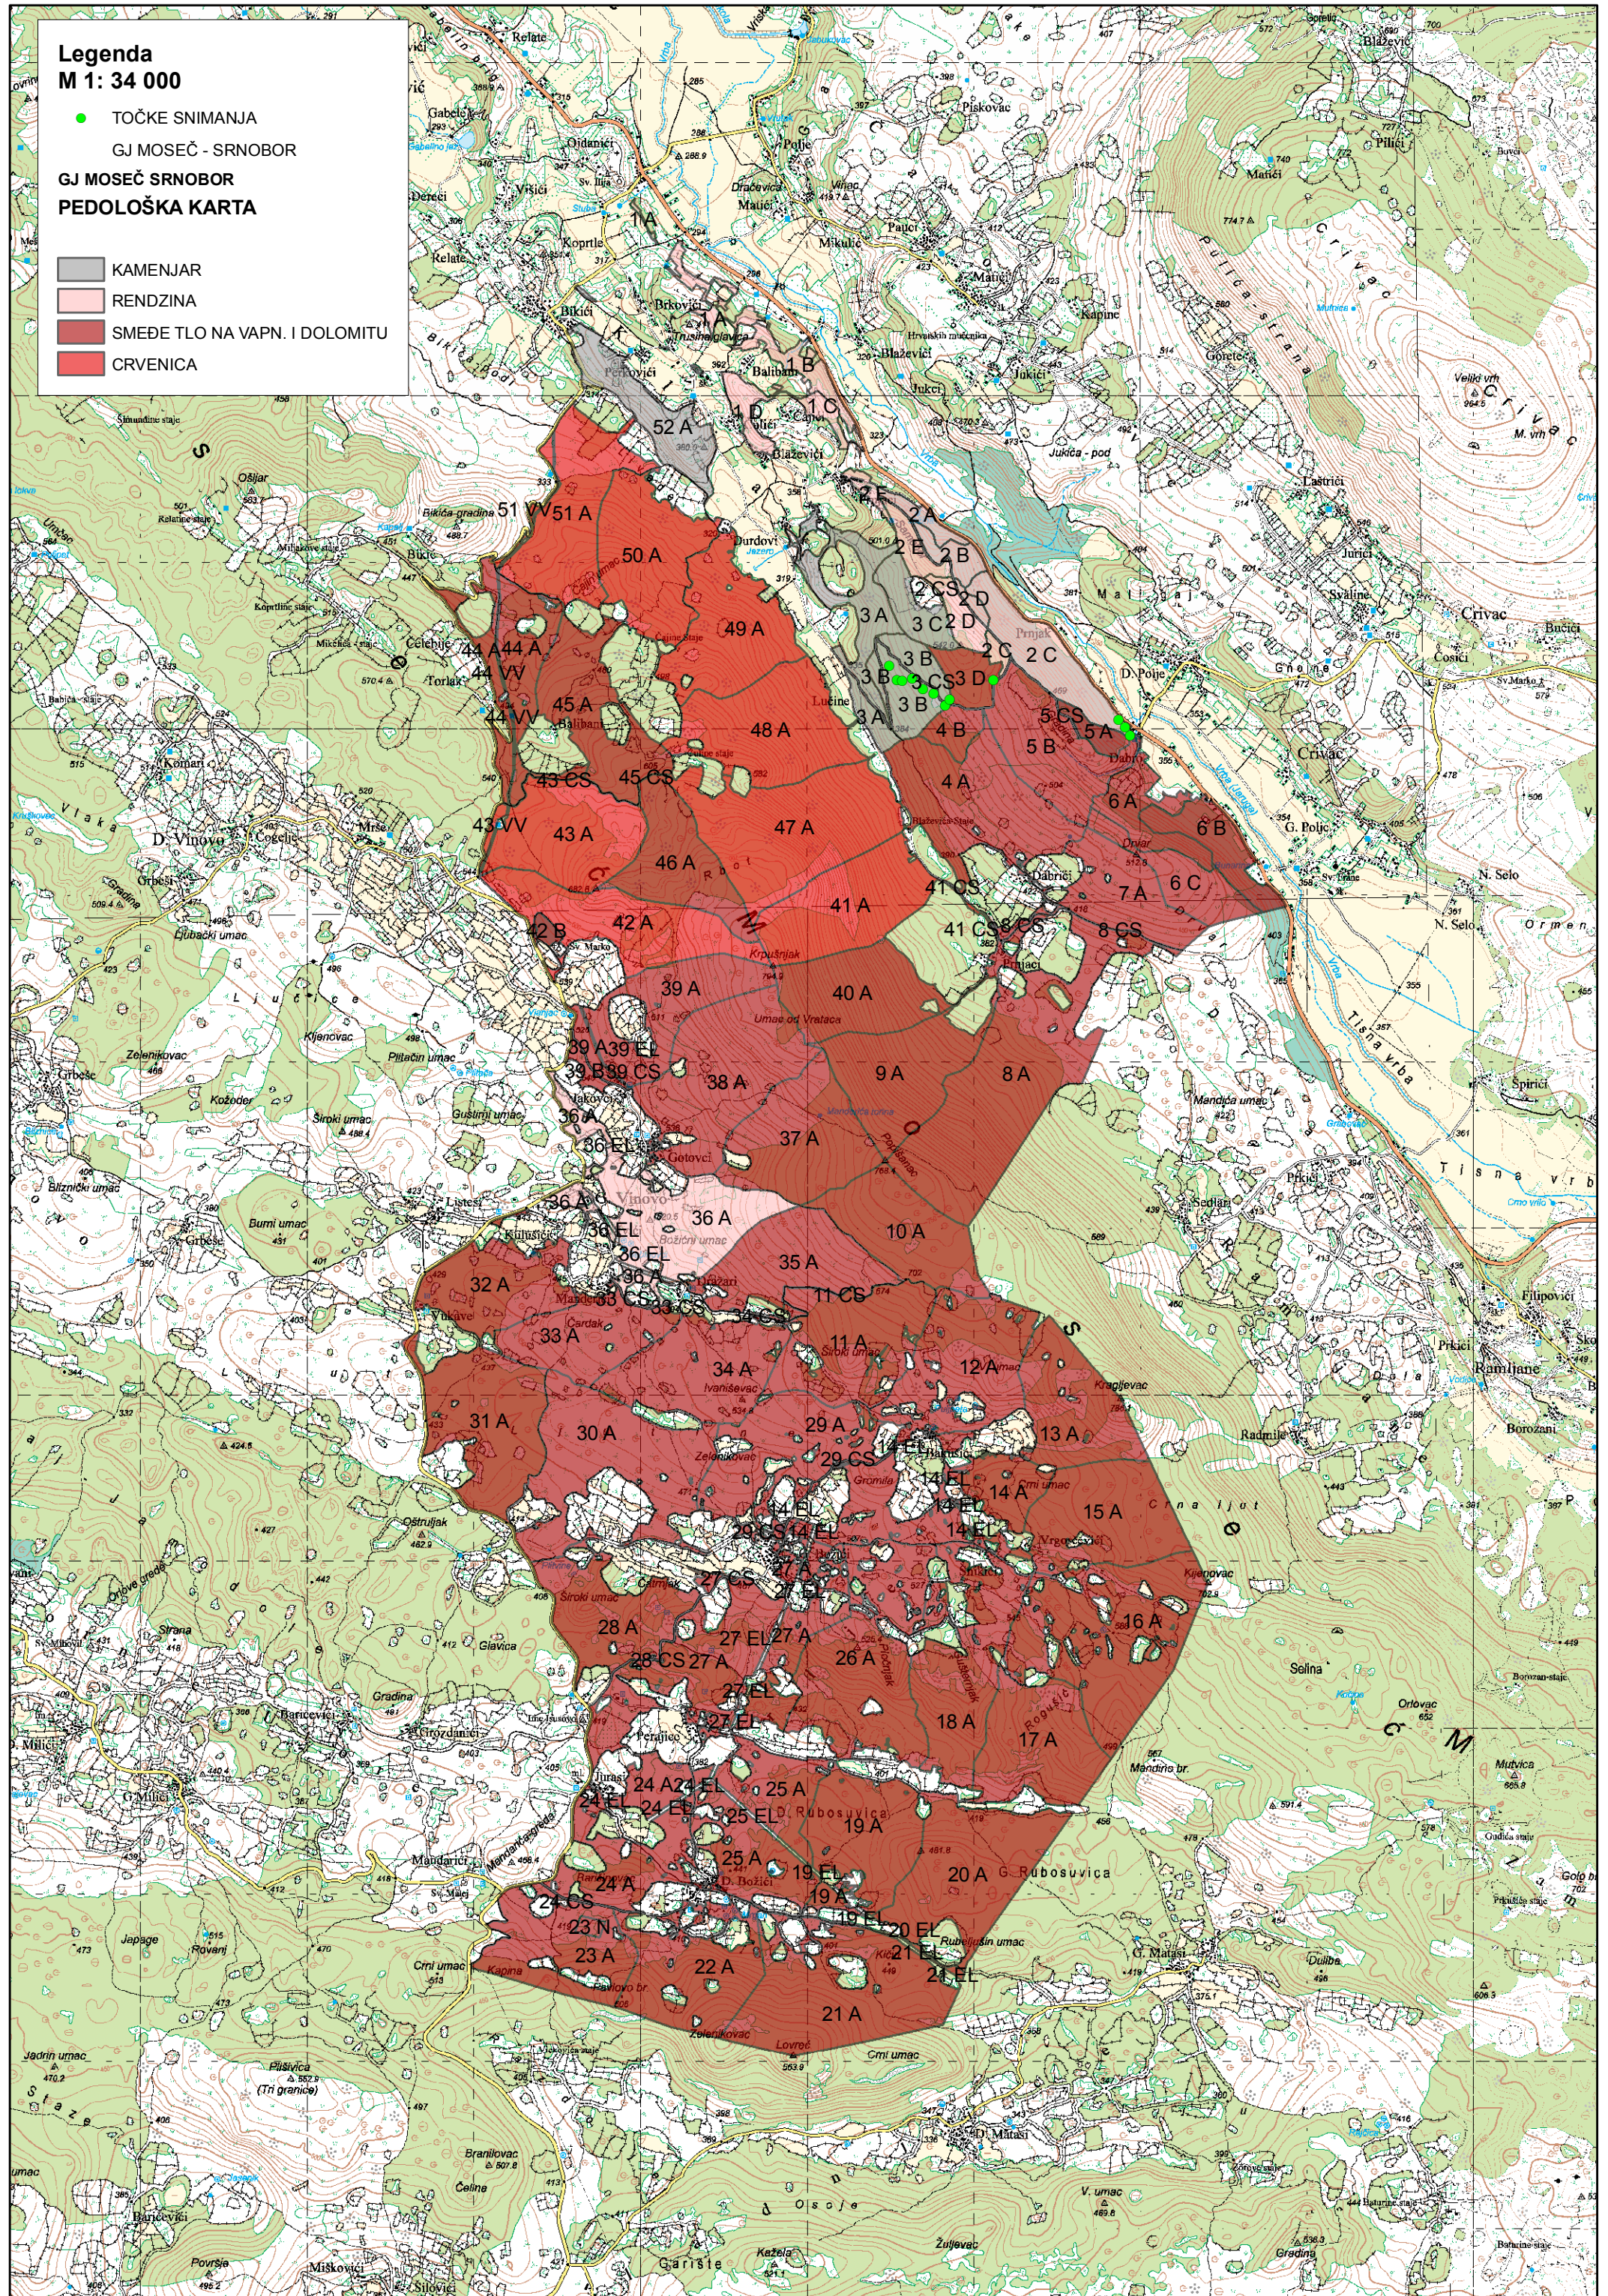

Pedološke, fitocenološke i karte uređajnih razreda za G.J. Moseć-Srnohor i G.J. Borovača

Čović, Ankica

Supplement / Prilog

Publication year / Godina izdavanja: **2017**

Permanent link / Trajna poveznica: <https://um.nsk.hr/um:nbn:hr:108:355744>

Legenda
M 1 : 34 000

● TOČKE SNIMANJA

GJ BOROVAČA
FITOCENOLOŠKA KARTA

■ MJEŠOVITA ŠUMA MEDUNCA I B. GRABA
 ■ MJEŠOVITA ŠUMA MEDUNCA I C. GRABA
 ■ ŠUMA BUKVE I JESENSKE ŠAŠIKE

Legenda
M 1 : 34 000

● TOČKE SNIMANJA
GJ BOROVAČA
PEDOLOŠKA KARTA

■ RENDZINA
■ RANKER
■ SMEDE TLO NA VAPN. I DOLOMITU

Legenda
M 1: 34 000

- TOČKE SNIMANJA
- GJ MOSEČ - SRNOROR
- FITOCENOLOŠKA KARTA**
- MJEŠOVITA ŠUMA MEDUNCA I B. GRABA

Legenda
M 1: 34 000

- TOČKE SNIMANJA
- GJ MOSEČ - SRNOBOR
- GJ MOSEČ SRNOBOR
- PEDOLOŠKA KARTA

- KAMENJAR
- RENDZINA
- SMEĐE TLO NA VAPN. I DOLOMITU
- CRVENICA

Legenda
M 1: 34 000

● TOČKE SNIMANJA

GJ MOSEČ SRNOBOR

KARTA UREDAJNIH RAZREDA

- SJEMENJAČA H. MEDUNCA
- CRNI BOR
- KULTURA ALEPSKOG BORA
- ŠIKARA
- NEOBRASLO PROIZVODNO
- NEOBRASLO NEPROIZVODNO
- NEPLODNO