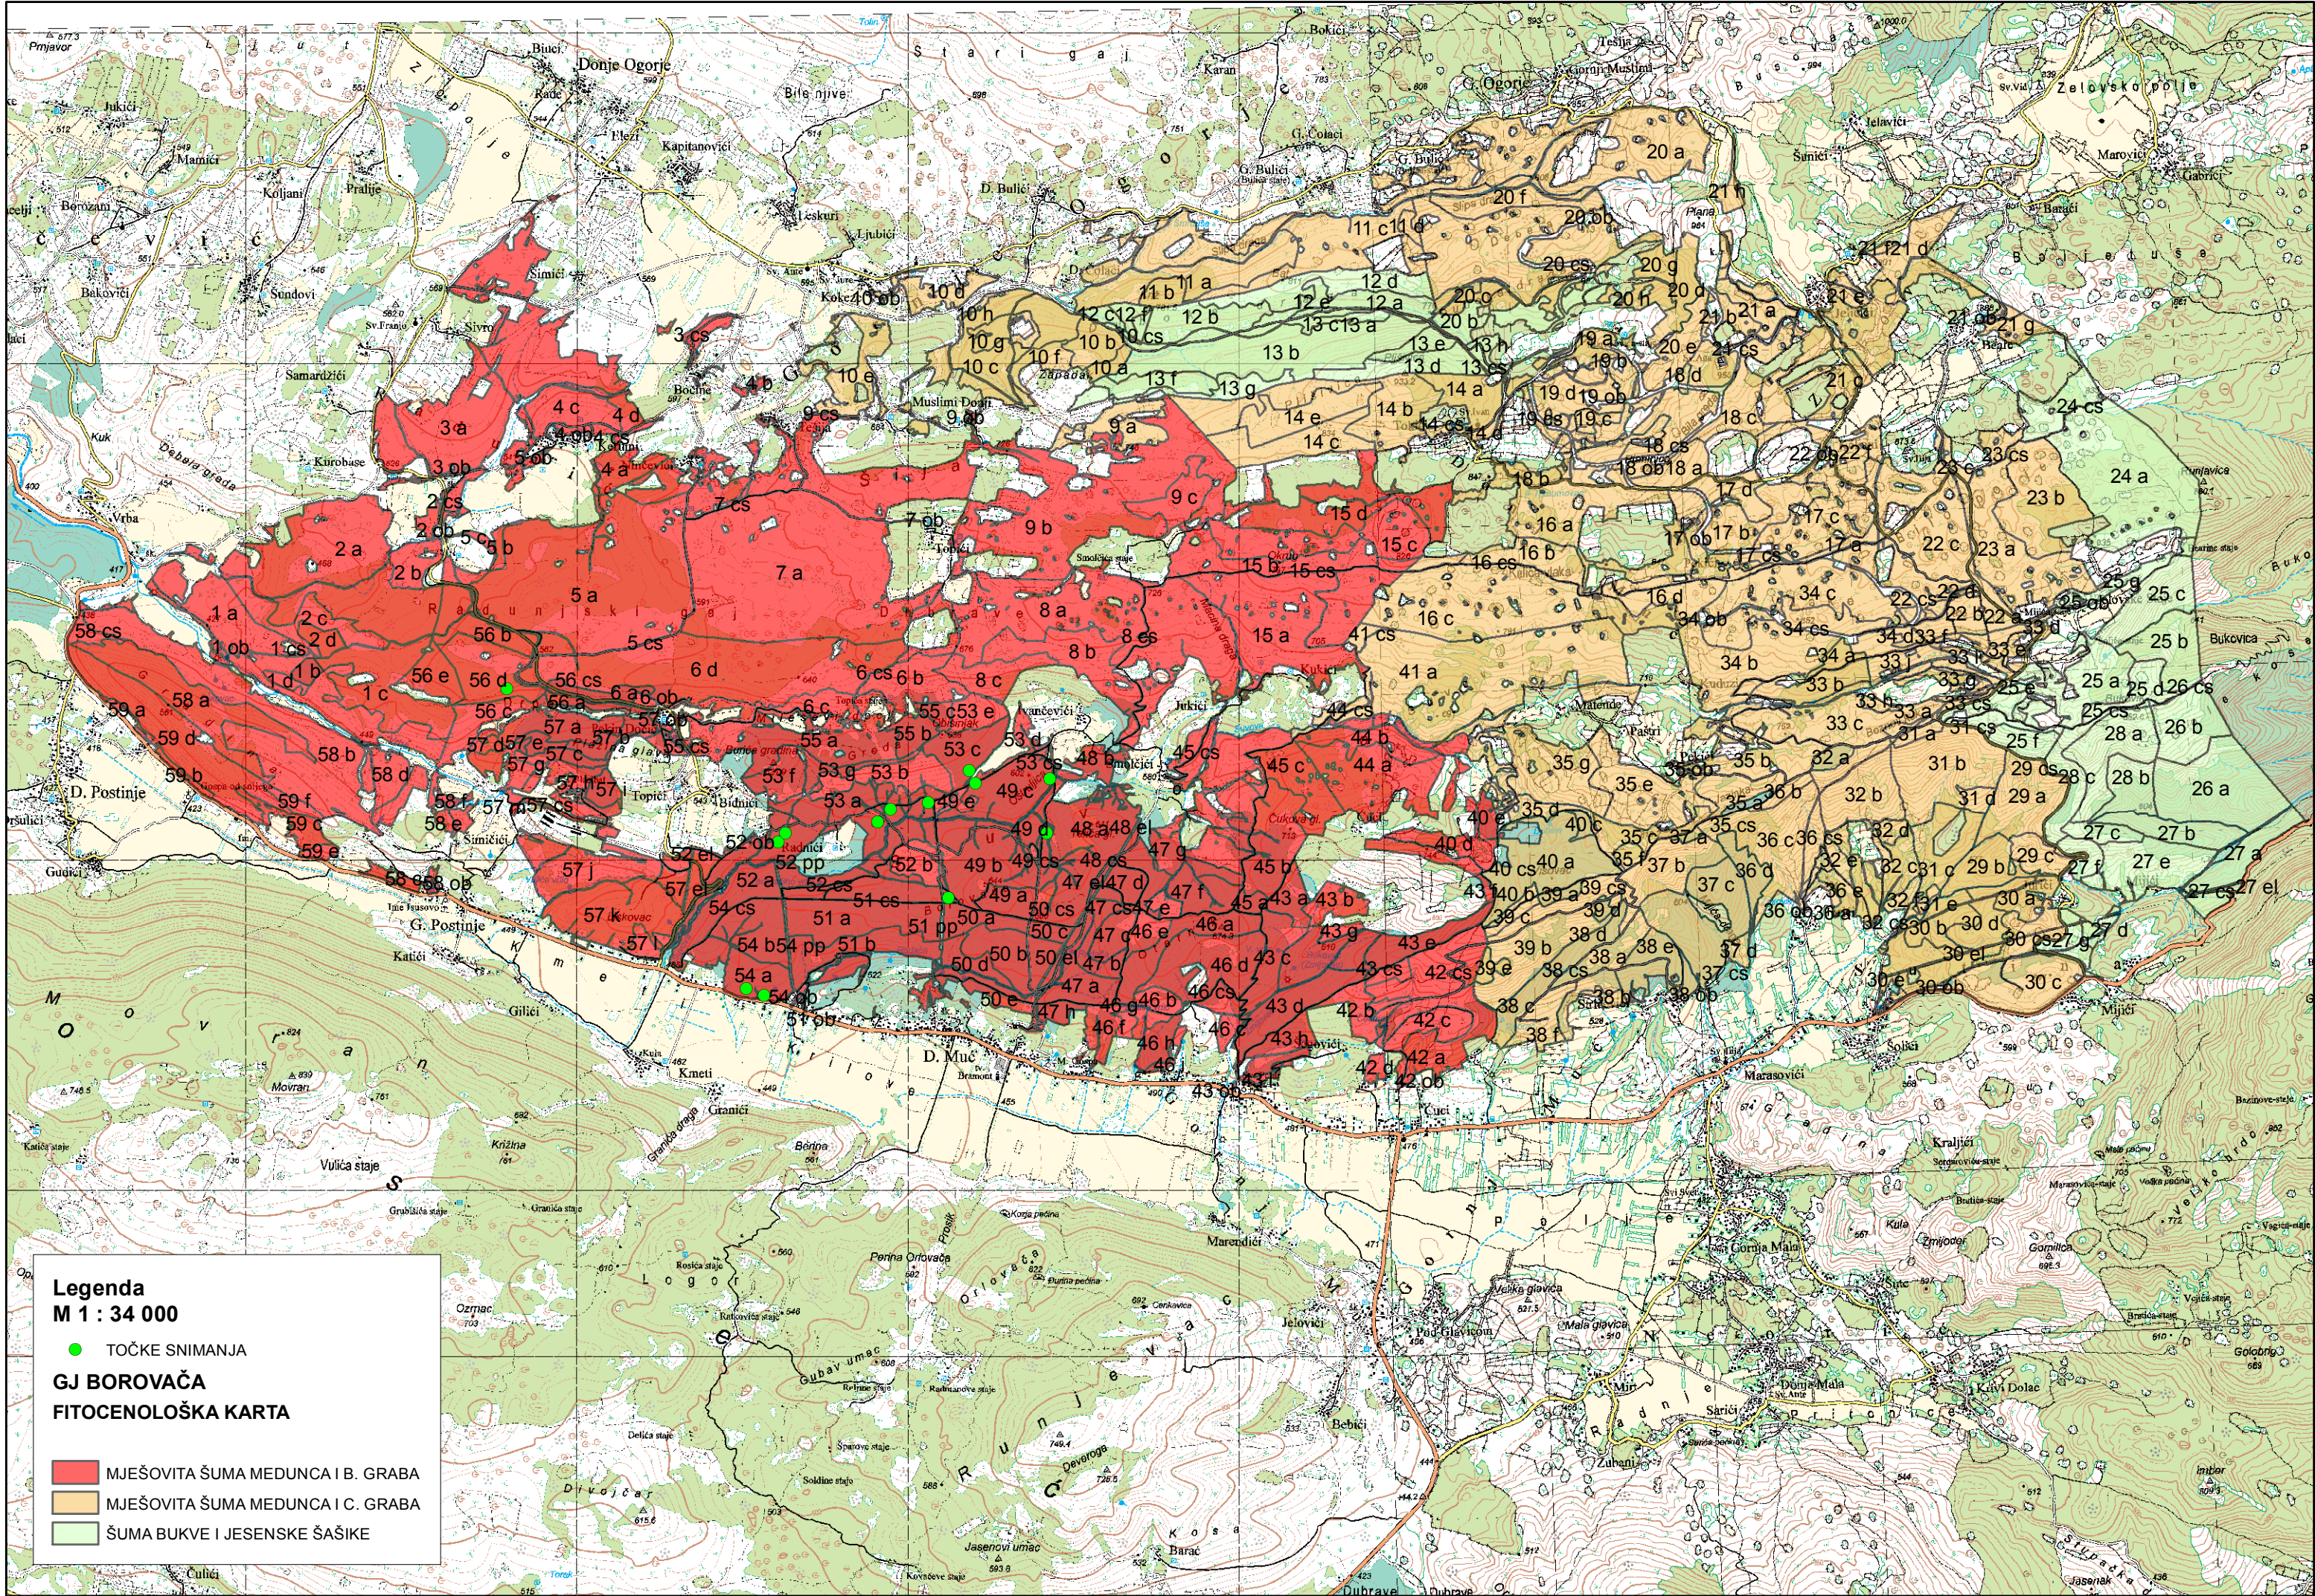

Pedološke, fitocenološke i karte uređajnih razreda za G.J. Moseć-Srnohor i G.J. Borovača

Čović, Ankica

Supplement / Prilog

Publication year / Godina izdavanja: **2017**

Permanent link / Trajna poveznica: <https://um.nsk.hr/um:nbn:hr:108:355744>

Legenda
M 1 : 34 000

● TOČKE SNIMANJA

GJ BOROVAČA
FITOCENOLOŠKA KARTA

■ MJEŠOVITA ŠUMA MEDUNCA I B. GRABA
 ■ MJEŠOVITA ŠUMA MEDUNCA I C. GRABA
 ■ ŠUMA BUKVE I JESENSKE ŠAŠIKE

Legenda
M 1 : 34 000

● TOČKE SNIMANJA
GJ BOROVAČA
PEDOLOŠKA KARTA

■ RENDZINA
■ RANKER
■ SMEDE TLO NA VAPN. I DOLOMITU

Legenda
M 1: 34 000

- TOČKE SNIMANJA
- GJ MOSEČ - SRNOROR
- FITOCENOLOŠKA KARTA**
- MJEŠOVITA ŠUMA MEDUNCA I B. GRABA

Legenda
M 1: 34 000

- TOČKE SNIMANJA
- GJ MOSEČ - SRNOBOR
- GJ MOSEČ SRNOBOR
- PEDOLOŠKA KARTA

- KAMENJAR
- RENDZINA
- SMEĐE TLO NA VAPN. I DOLOMITU
- CRVENICA

Legenda
M 1: 34 000

● TOČKE SNIMANJA

GJ MOSEČ SRNOBOR

KARTA UREDAJNIH RAZREDA

- SJEMENJAČA H. MEDUNCA
- CRNI BOR
- KULTURA ALEPSKOG BORA
- ŠIKARA
- NEOBRASLO PROIZVODNO
- NEOBRASLO NEPROIZVODNO
- NEPLODNO