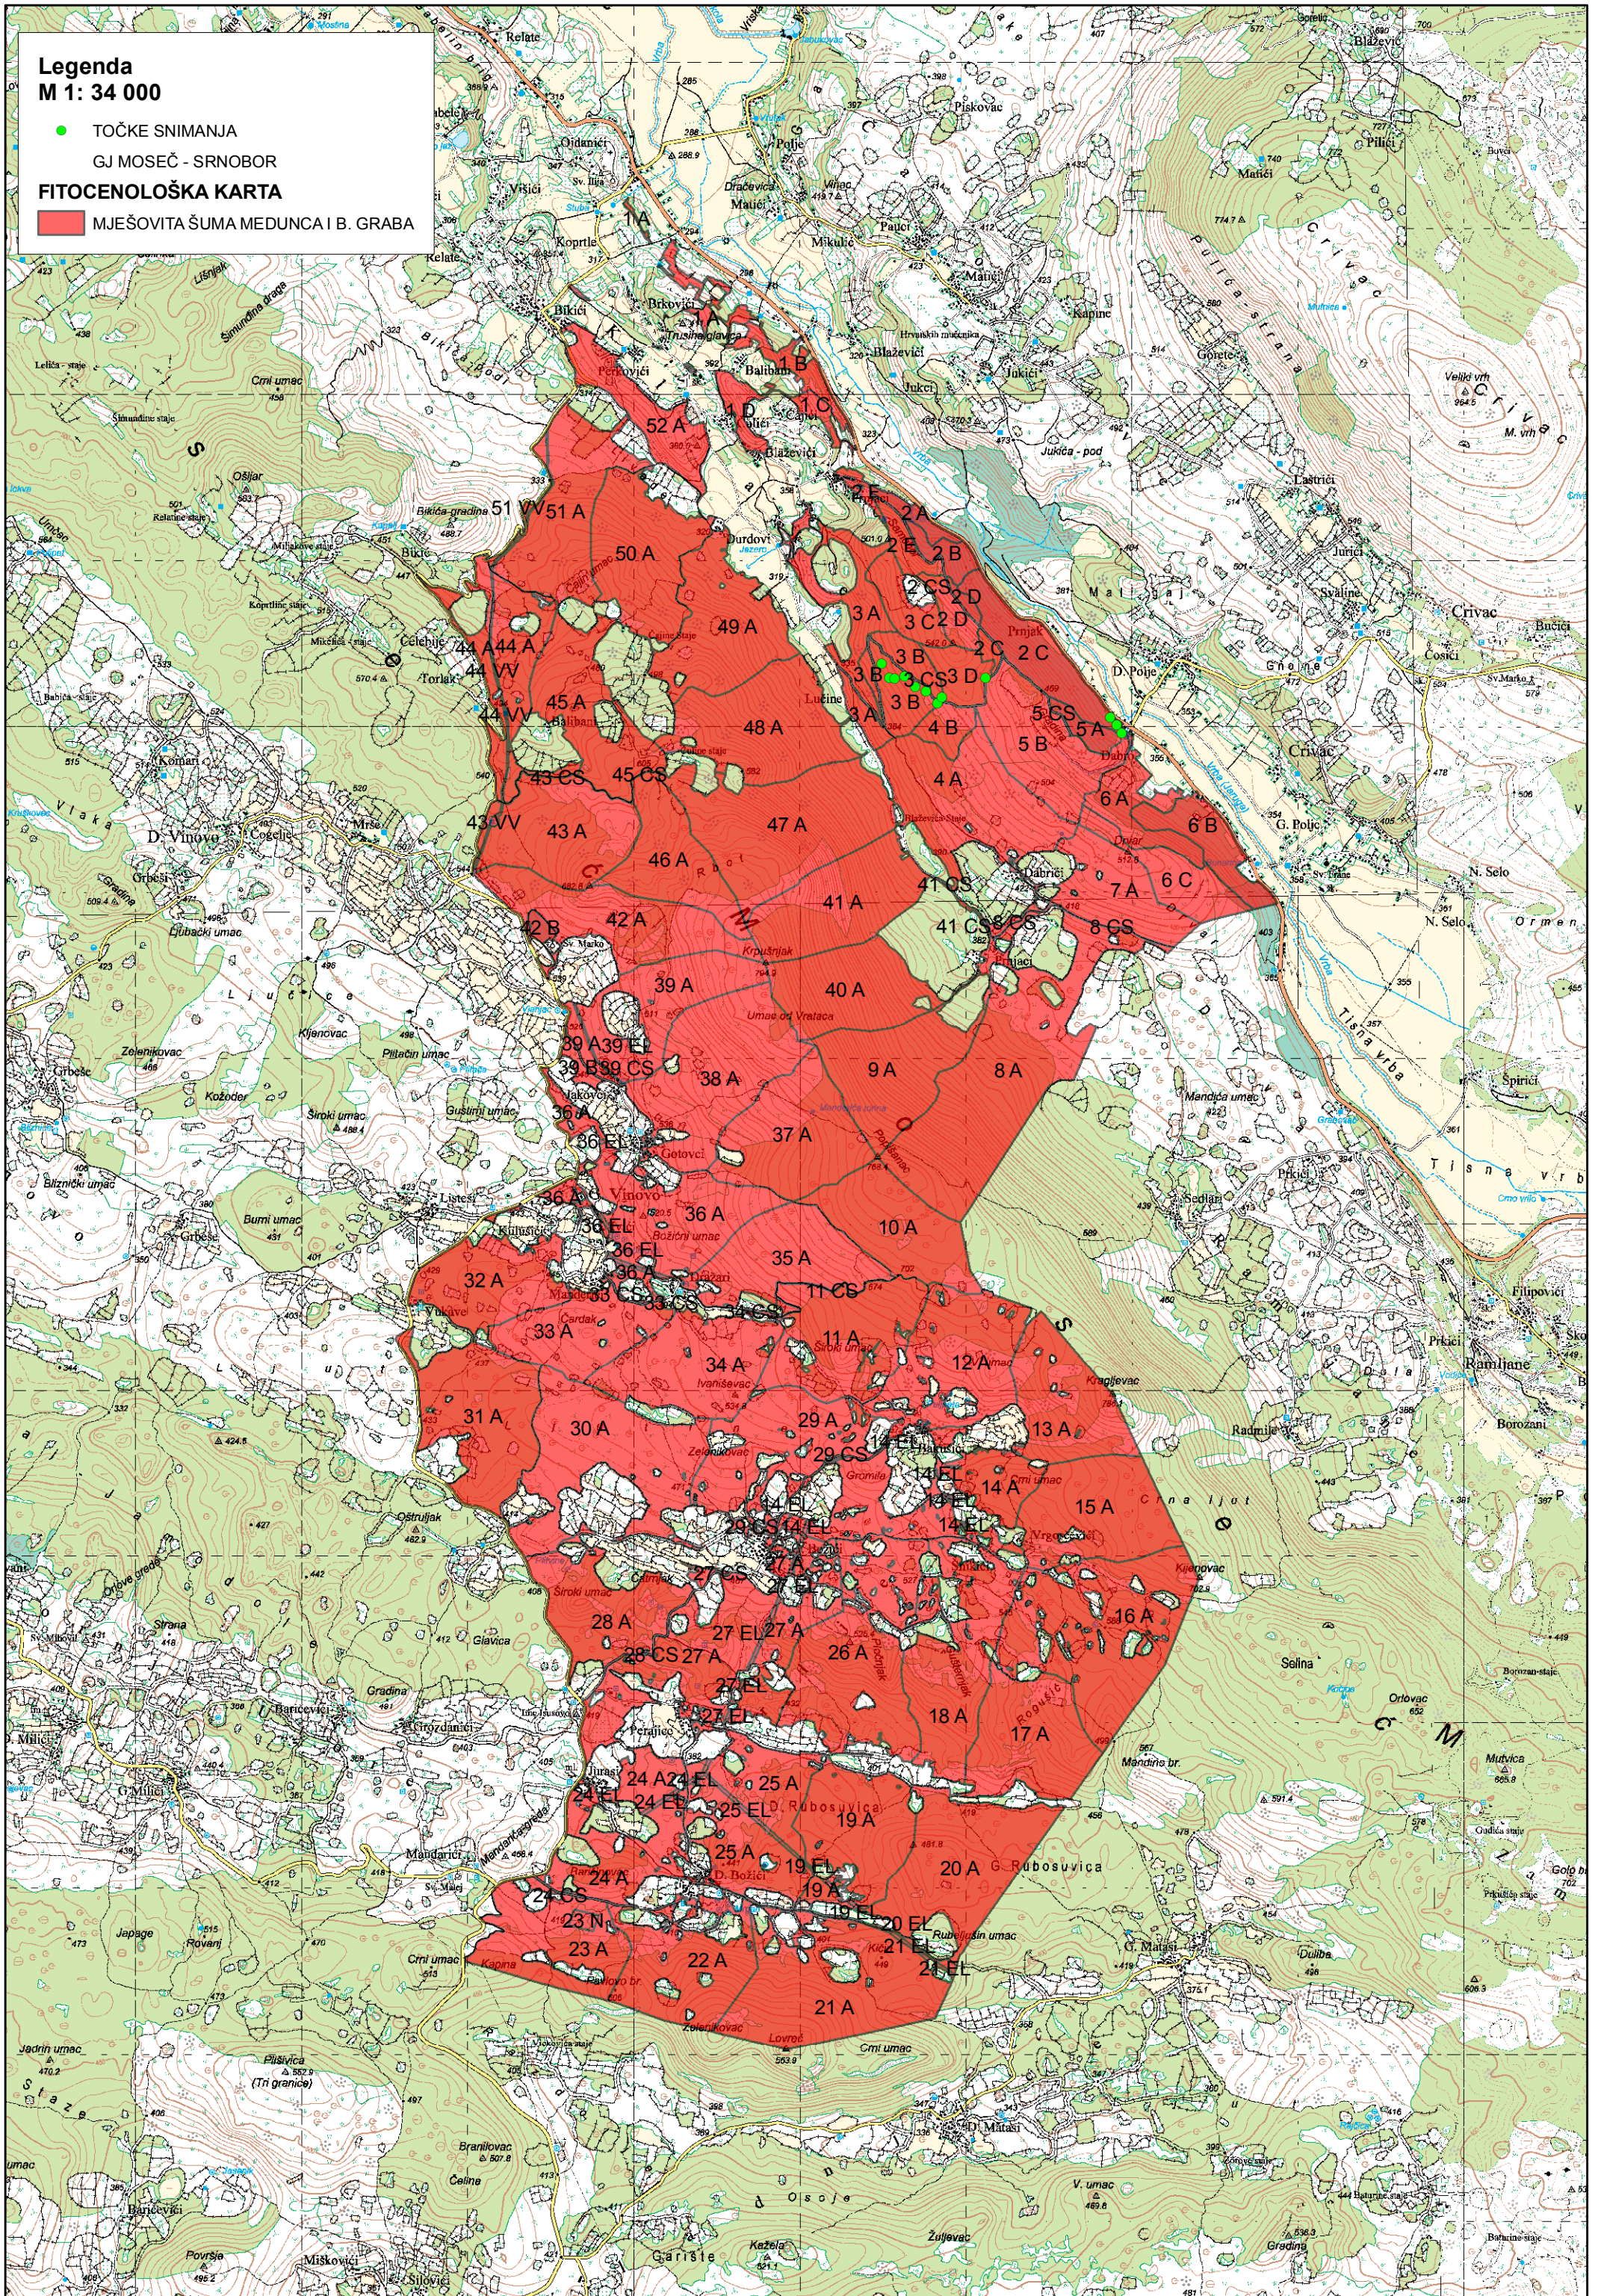

Pedološke, fitocenološke i karte uređajnih razreda za G.J. Moseć-Srnohor i G.J. Borovača

Čović, Ankica

Supplement / Prilog

Publication year / Godina izdavanja: **2017**

Permanent link / Trajna poveznica: <https://um.nsk.hr/um:nbn:hr:108:355744>

Legenda
M 1 : 34 000

● TOČKE SNIMANJA

GJ BOROVAČA
FITOCENOLOŠKA KARTA

■ MJEŠOVITA ŠUMA MEDUNCA I B. GRABA
 ■ MJEŠOVITA ŠUMA MEDUNCA I C. GRABA
 ■ ŠUMA BUKVE I JESENSKE ŠAŠIKE

Legenda
M 1 : 34 000

● TOČKE SNIMANJA
GJ BOROVAČA
PEDOLOŠKA KARTA

■ RENDZINA
■ RANKER
■ SMEDE TLO NA VAPN. I DOLOMITU

Legenda
M 1: 34 000

- TOČKE SNIMANJA
- GJ MOSEČ - SRNOROR
- FITOCENOLOŠKA KARTA**
- MJEŠOVITA ŠUMA MEDUNCA I B. GRABA

Legenda
M 1: 34 000

- TOČKE SNIMANJA
- GJ MOSEČ - SRNOBOR
- GJ MOSEČ SRNOBOR
- PEDOLOŠKA KARTA

- KAMENJAR
- RENDZINA
- SMEĐE TLO NA VAPN. I DOLOMITU
- CRVENICA

Legenda
M 1: 34 000

● TOČKE SNIMANJA

GJ MOSEČ SRNOBOR

KARTA UREDAJNIH RAZREDA

- SJEMENJAČA H. MEDUNCA
- CRNI BOR
- KULTURA ALEPSKOG BORA
- ŠIKARA
- NEOBRASLO PROIZVODNO
- NEOBRASLO NEPROIZVODNO
- NEPLODNO