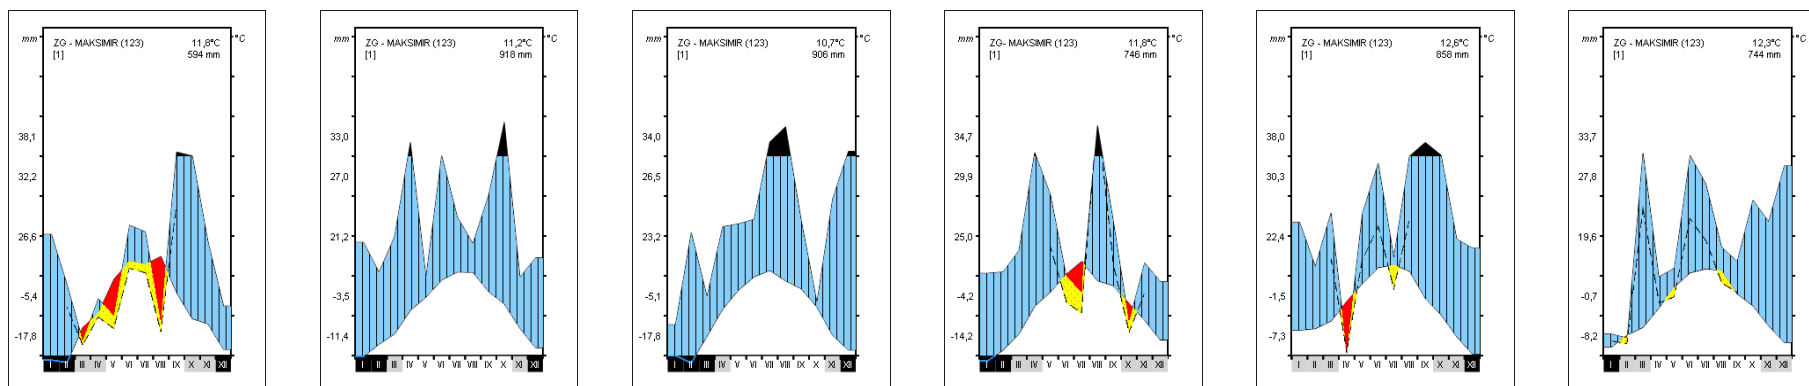

4. Meteorološka postaja Zagreb-Maksimir (2003-2008)