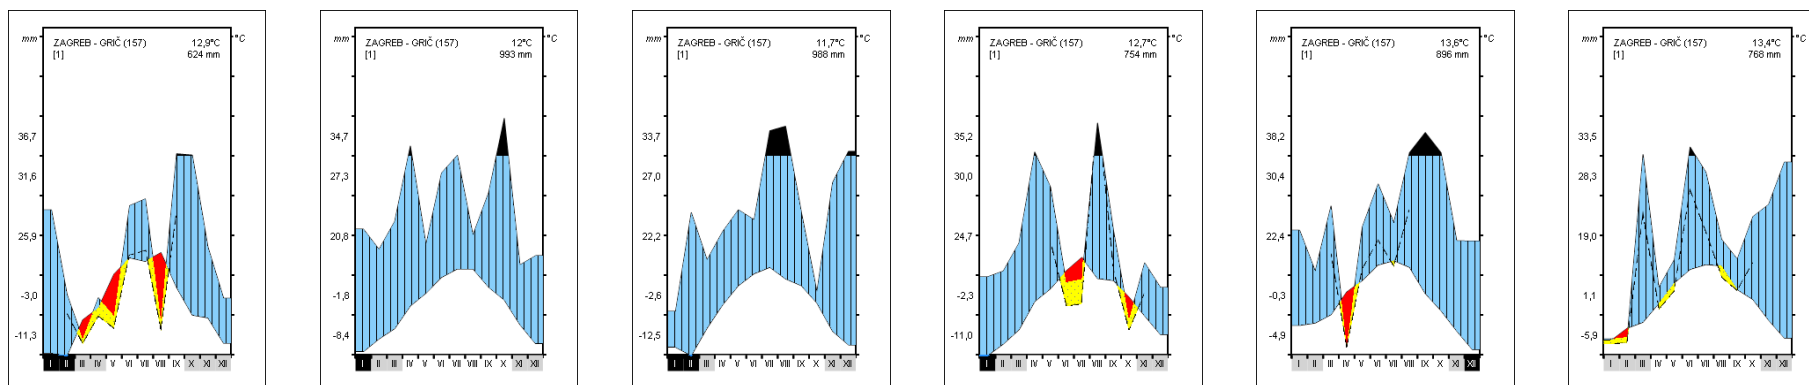

3. Meteorološka postaja Zagreb-Grič (2003-2008)