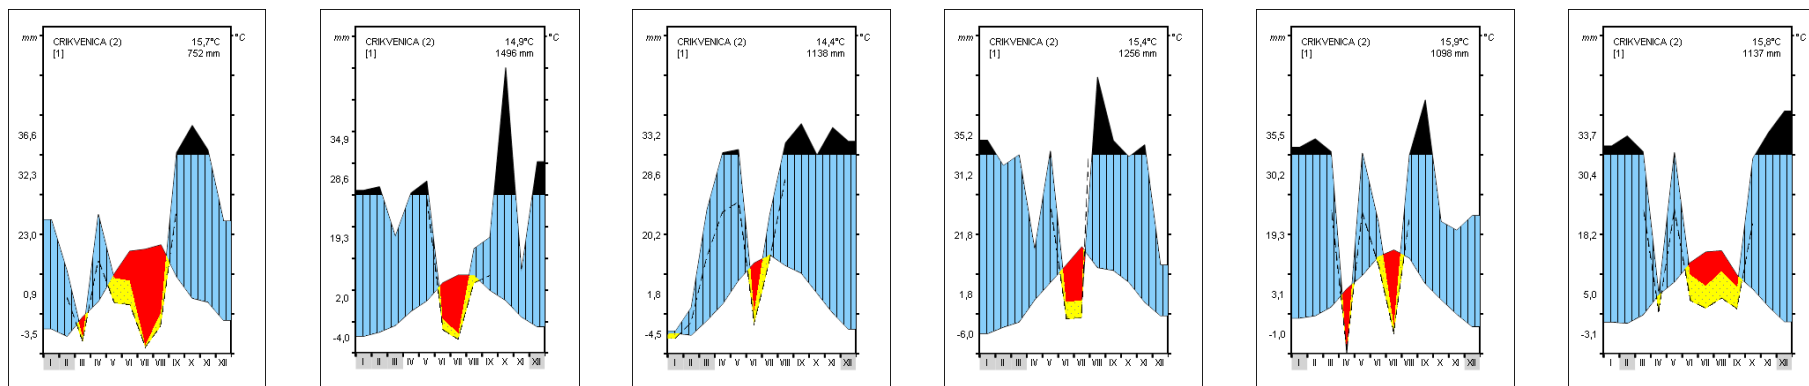

Prilog 1. Klima dijagrami pet reprezentativnih meteoroloških postaja za područja istraživanja na terenu odnosno u rasadniku za razdoblje 2003-2008. godine

1. Meteorološka postaja Crikvenica (2003-2008)