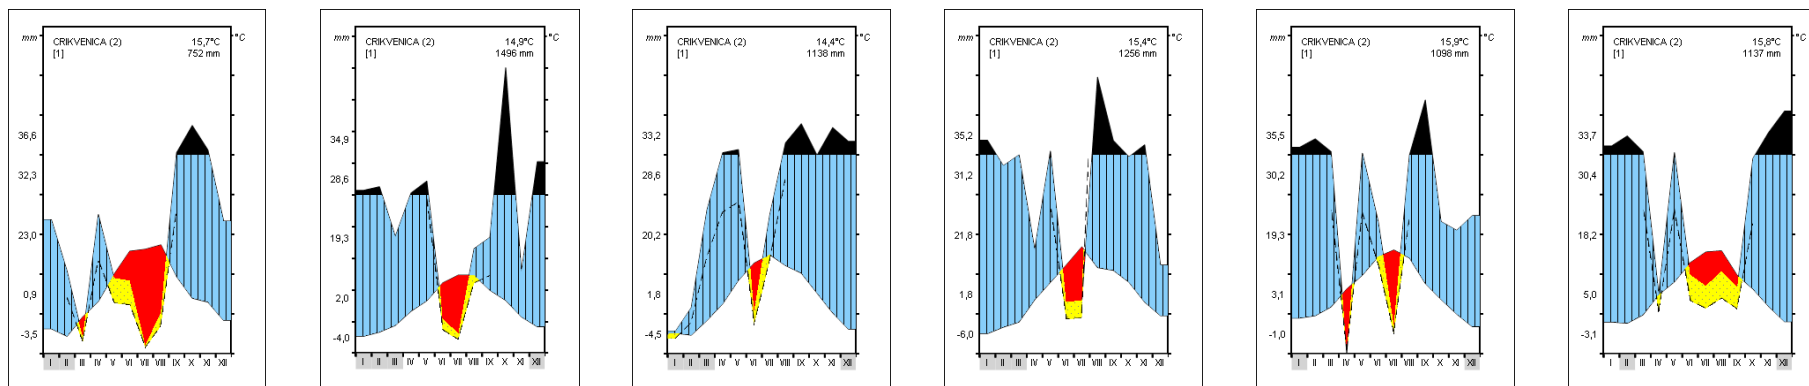

**Prilog 1.** Klima dijagrami pet reprezentativnih meteoroloških postaja za područja istraživanja na terenu odnosno u rasadniku za razdoblje 2003-2008. godine

1. Meteorološka postaja Crikvenica (2003-2008)