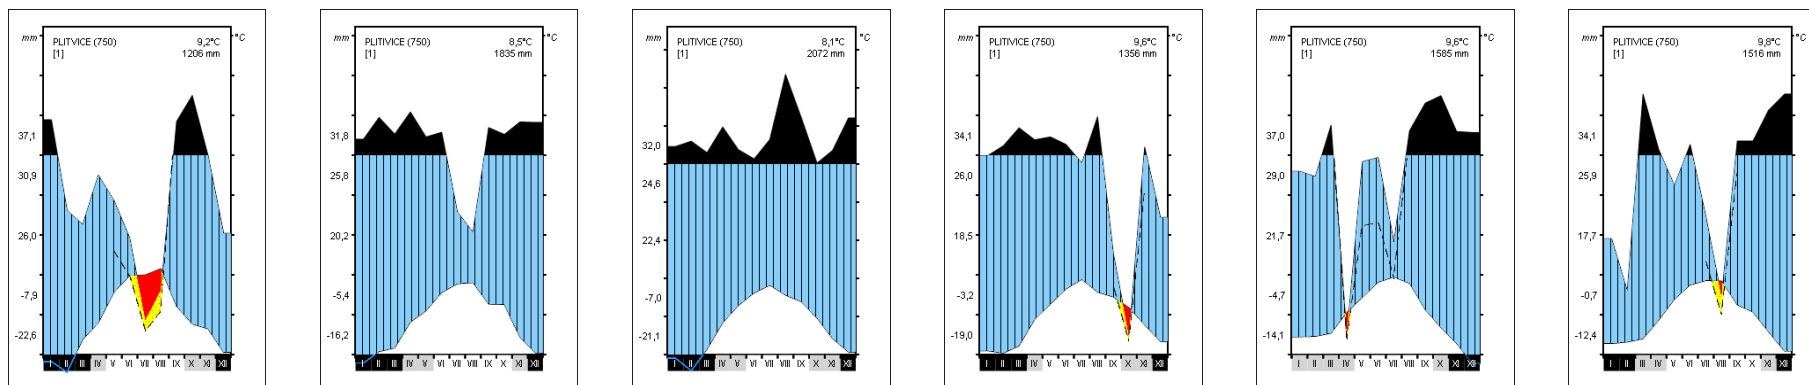

2. Meteorološka postaja Plitvice (2003-2008)