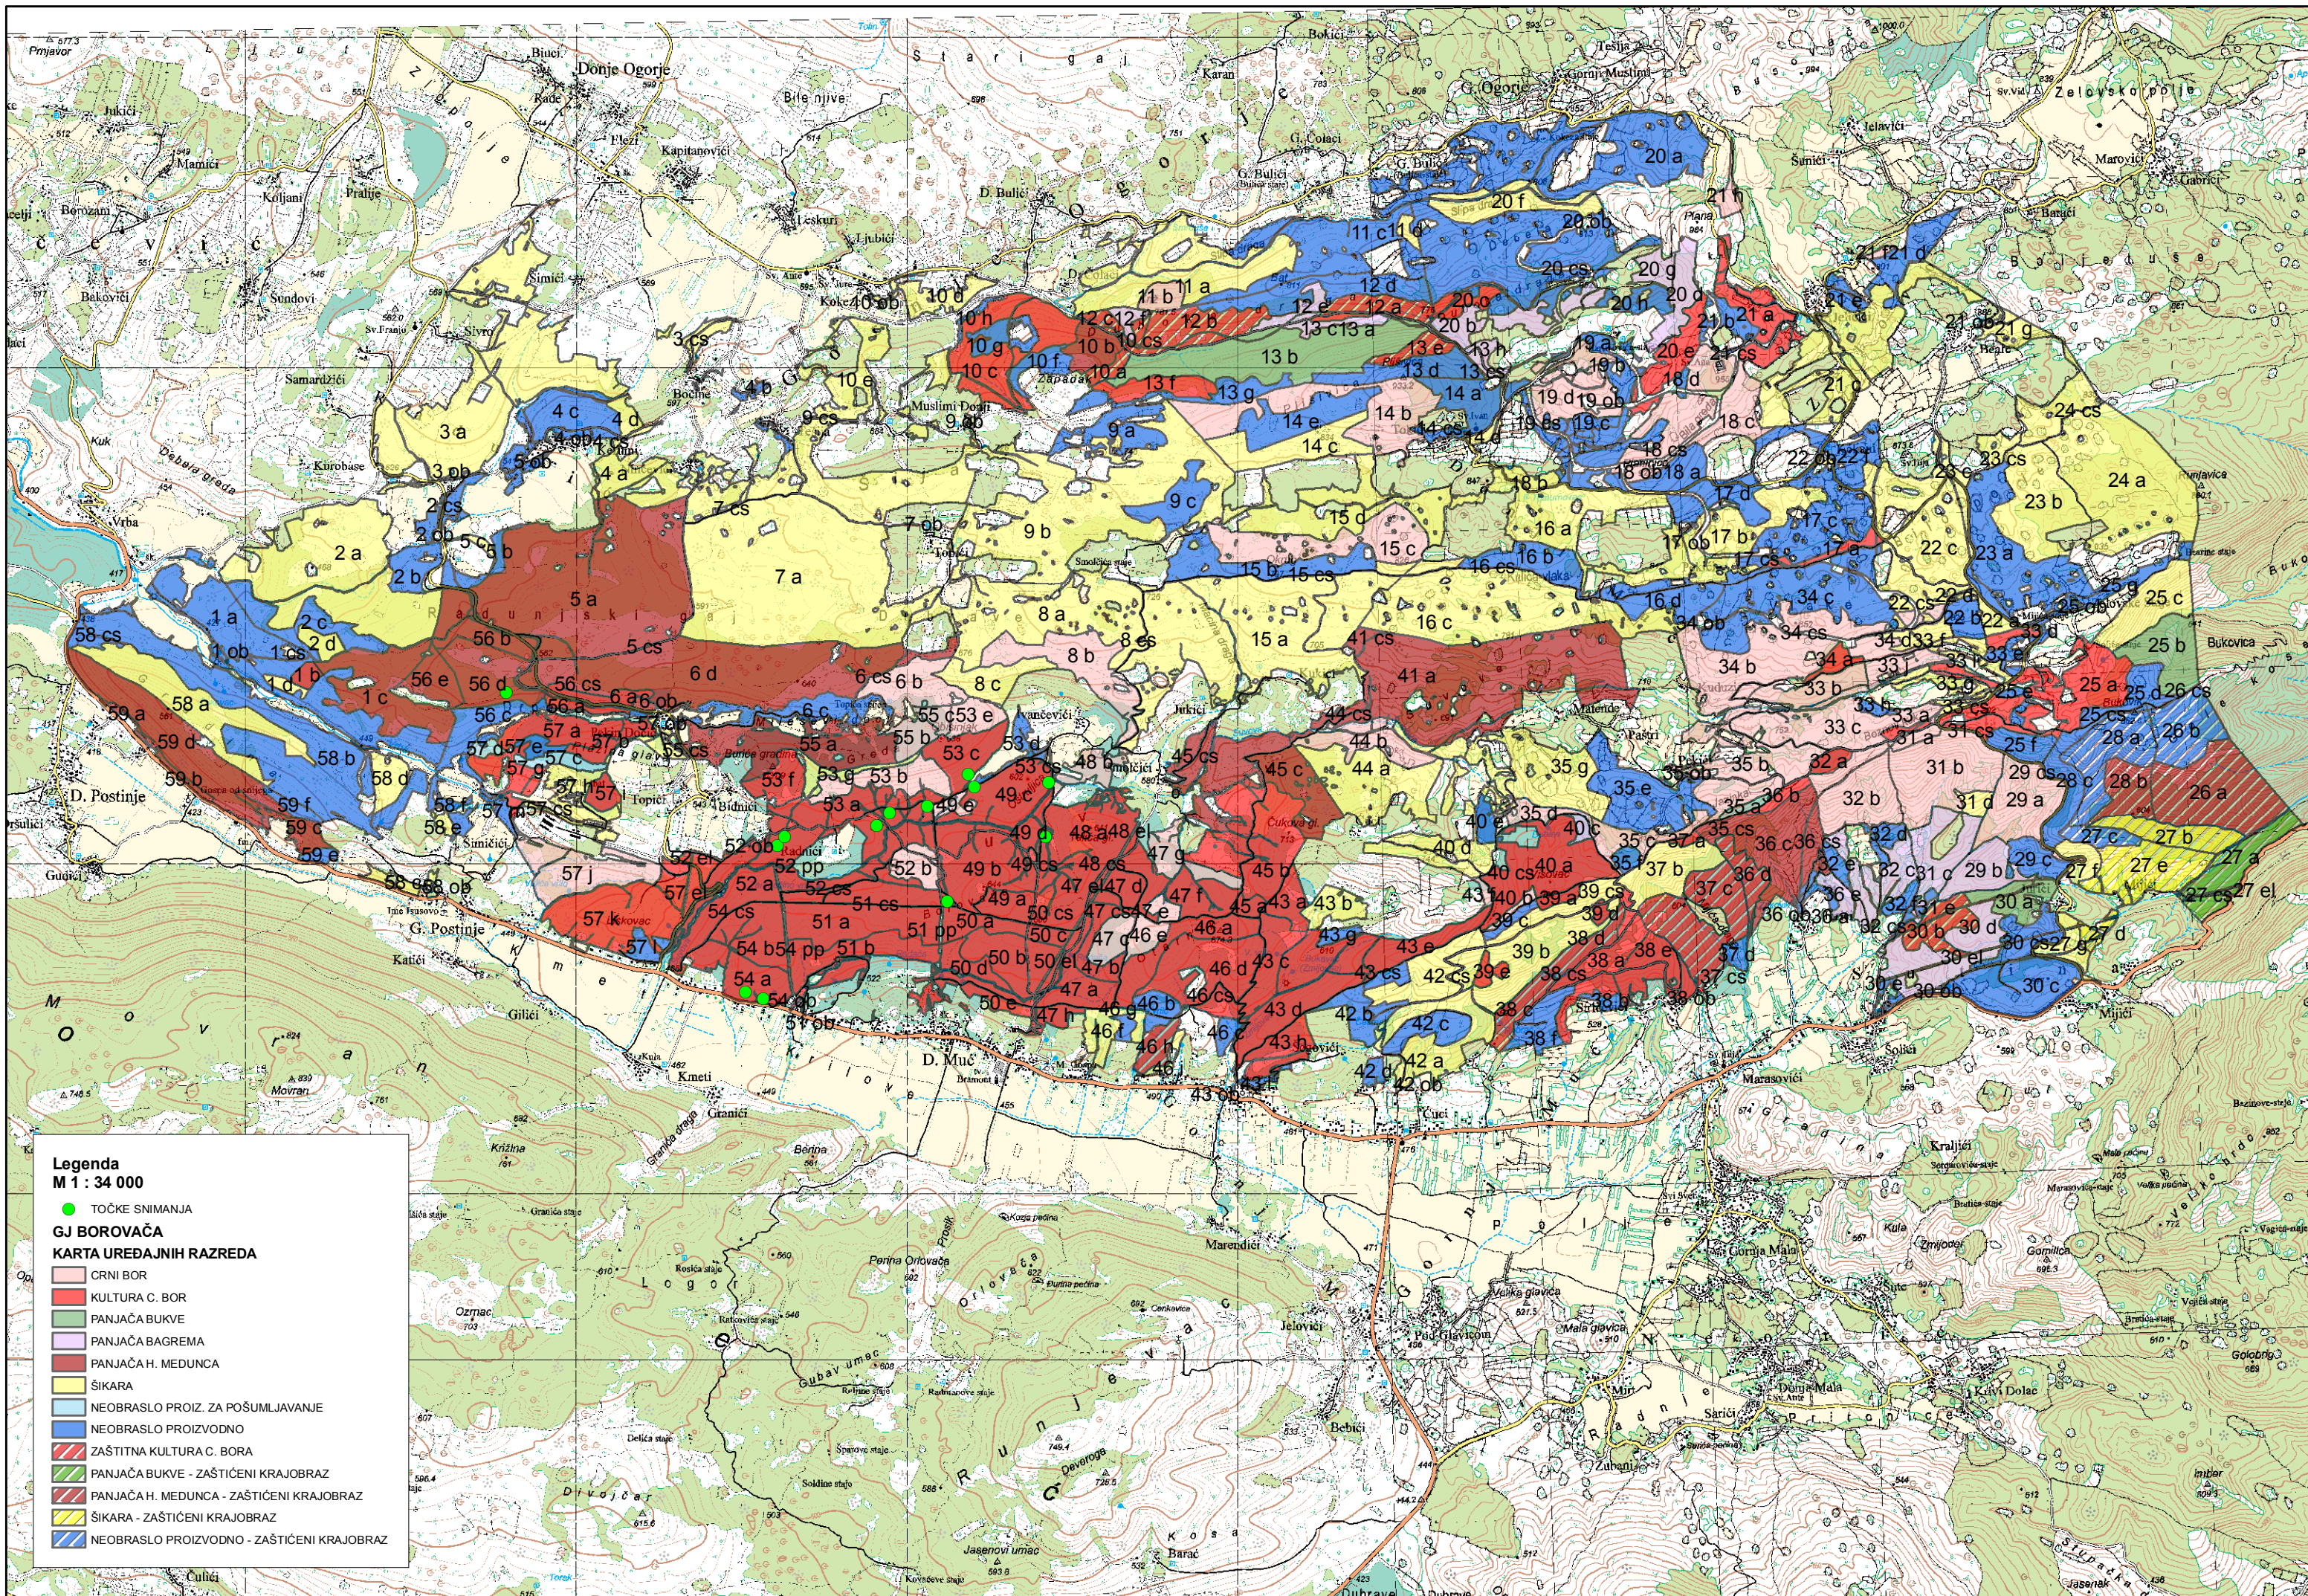

■ MJEŠOVITA ŠUMA MEDUNCA I B. GRABA  
 ■ MJEŠOVITA ŠUMA MEDUNCA I C. GRABA  
 ■ ŠUMA BUKVE I JESENSKE ŠAŠIKE

Donje Ogorje

Stari Gaji

Zelovsko polje

**Legenda**  
M 1 : 34 000

- TOČKE SNIMANJA
- GJ BOROVAČA
- PEDOLOŠKA KARTA

■	RENDZINA
■	RANKER
■	SMEDE TLO NA VAPN. I DOLOMITU

**Legenda**  
**M 1 : 34 000**

- TOČKE SNIMANJA
- GJ BOROVAČA**
- KARTA UREDAJNIH RAZREDA**
- CRNI BOR
- KULTURA C. BOR
- PANJAČA BUKVE
- PANJAČA BAGREMA
- PANJAČA H. MEDUNCA
- ŠIKARA
- NEOBASLASO PROIZ. ZA POŠUMLJAVANJE
- NEOBASLASO PROIZVODNO
- ZAŠTITNA KULTURA C. BORA
- PANJAČA BUKVE - ZAŠTICE NI KRAJOBRAZ
- PANJAČA H. MEDUNCA - ZAŠTICE NI KRAJOBRAZ
- ŠIKARA - ZAŠTICE NI KRAJOBRAZ
- NEOBASLASO PROIZVODNO - ZAŠTICE NI KRAJOBRAZ

**Legenda**  
**M 1: 34 000**

- TOČKE SNIMANJA
- GJ MOSEČ - SRNOROR
- FITOCENOLOŠKA KARTA**
- MJEŠOVITA ŠUMA MEDUNCA I B. GRABA

**Legenda**  
**M 1: 34 000**

- TOČKE SNIMANJA
- GJ MOSEČ - SRNOBOR
- GJ MOSEČ SRNOBOR
- PEDOLOŠKA KARTA

- KAMENJAR
- RENDZINA
- SMEĐE TLO NA VAPN. I DOLOMITU
- CRVENICA

**Legenda**  
**M 1: 34 000**

● TOČKE SNIMANJA

**GJ MOSEČ SRNOBOR**

**KARTA UREDAJNIH RAZREDA**

- SJEMENJAČA H. MEDUNCA
- CRNI BOR
- KULTURA ALEPSKOG BORA
- ŠIKARA
- NEOBRASLO PROIZVODNO
- NEOBRASLO NEPROIZVODNO
- NEPLODNO