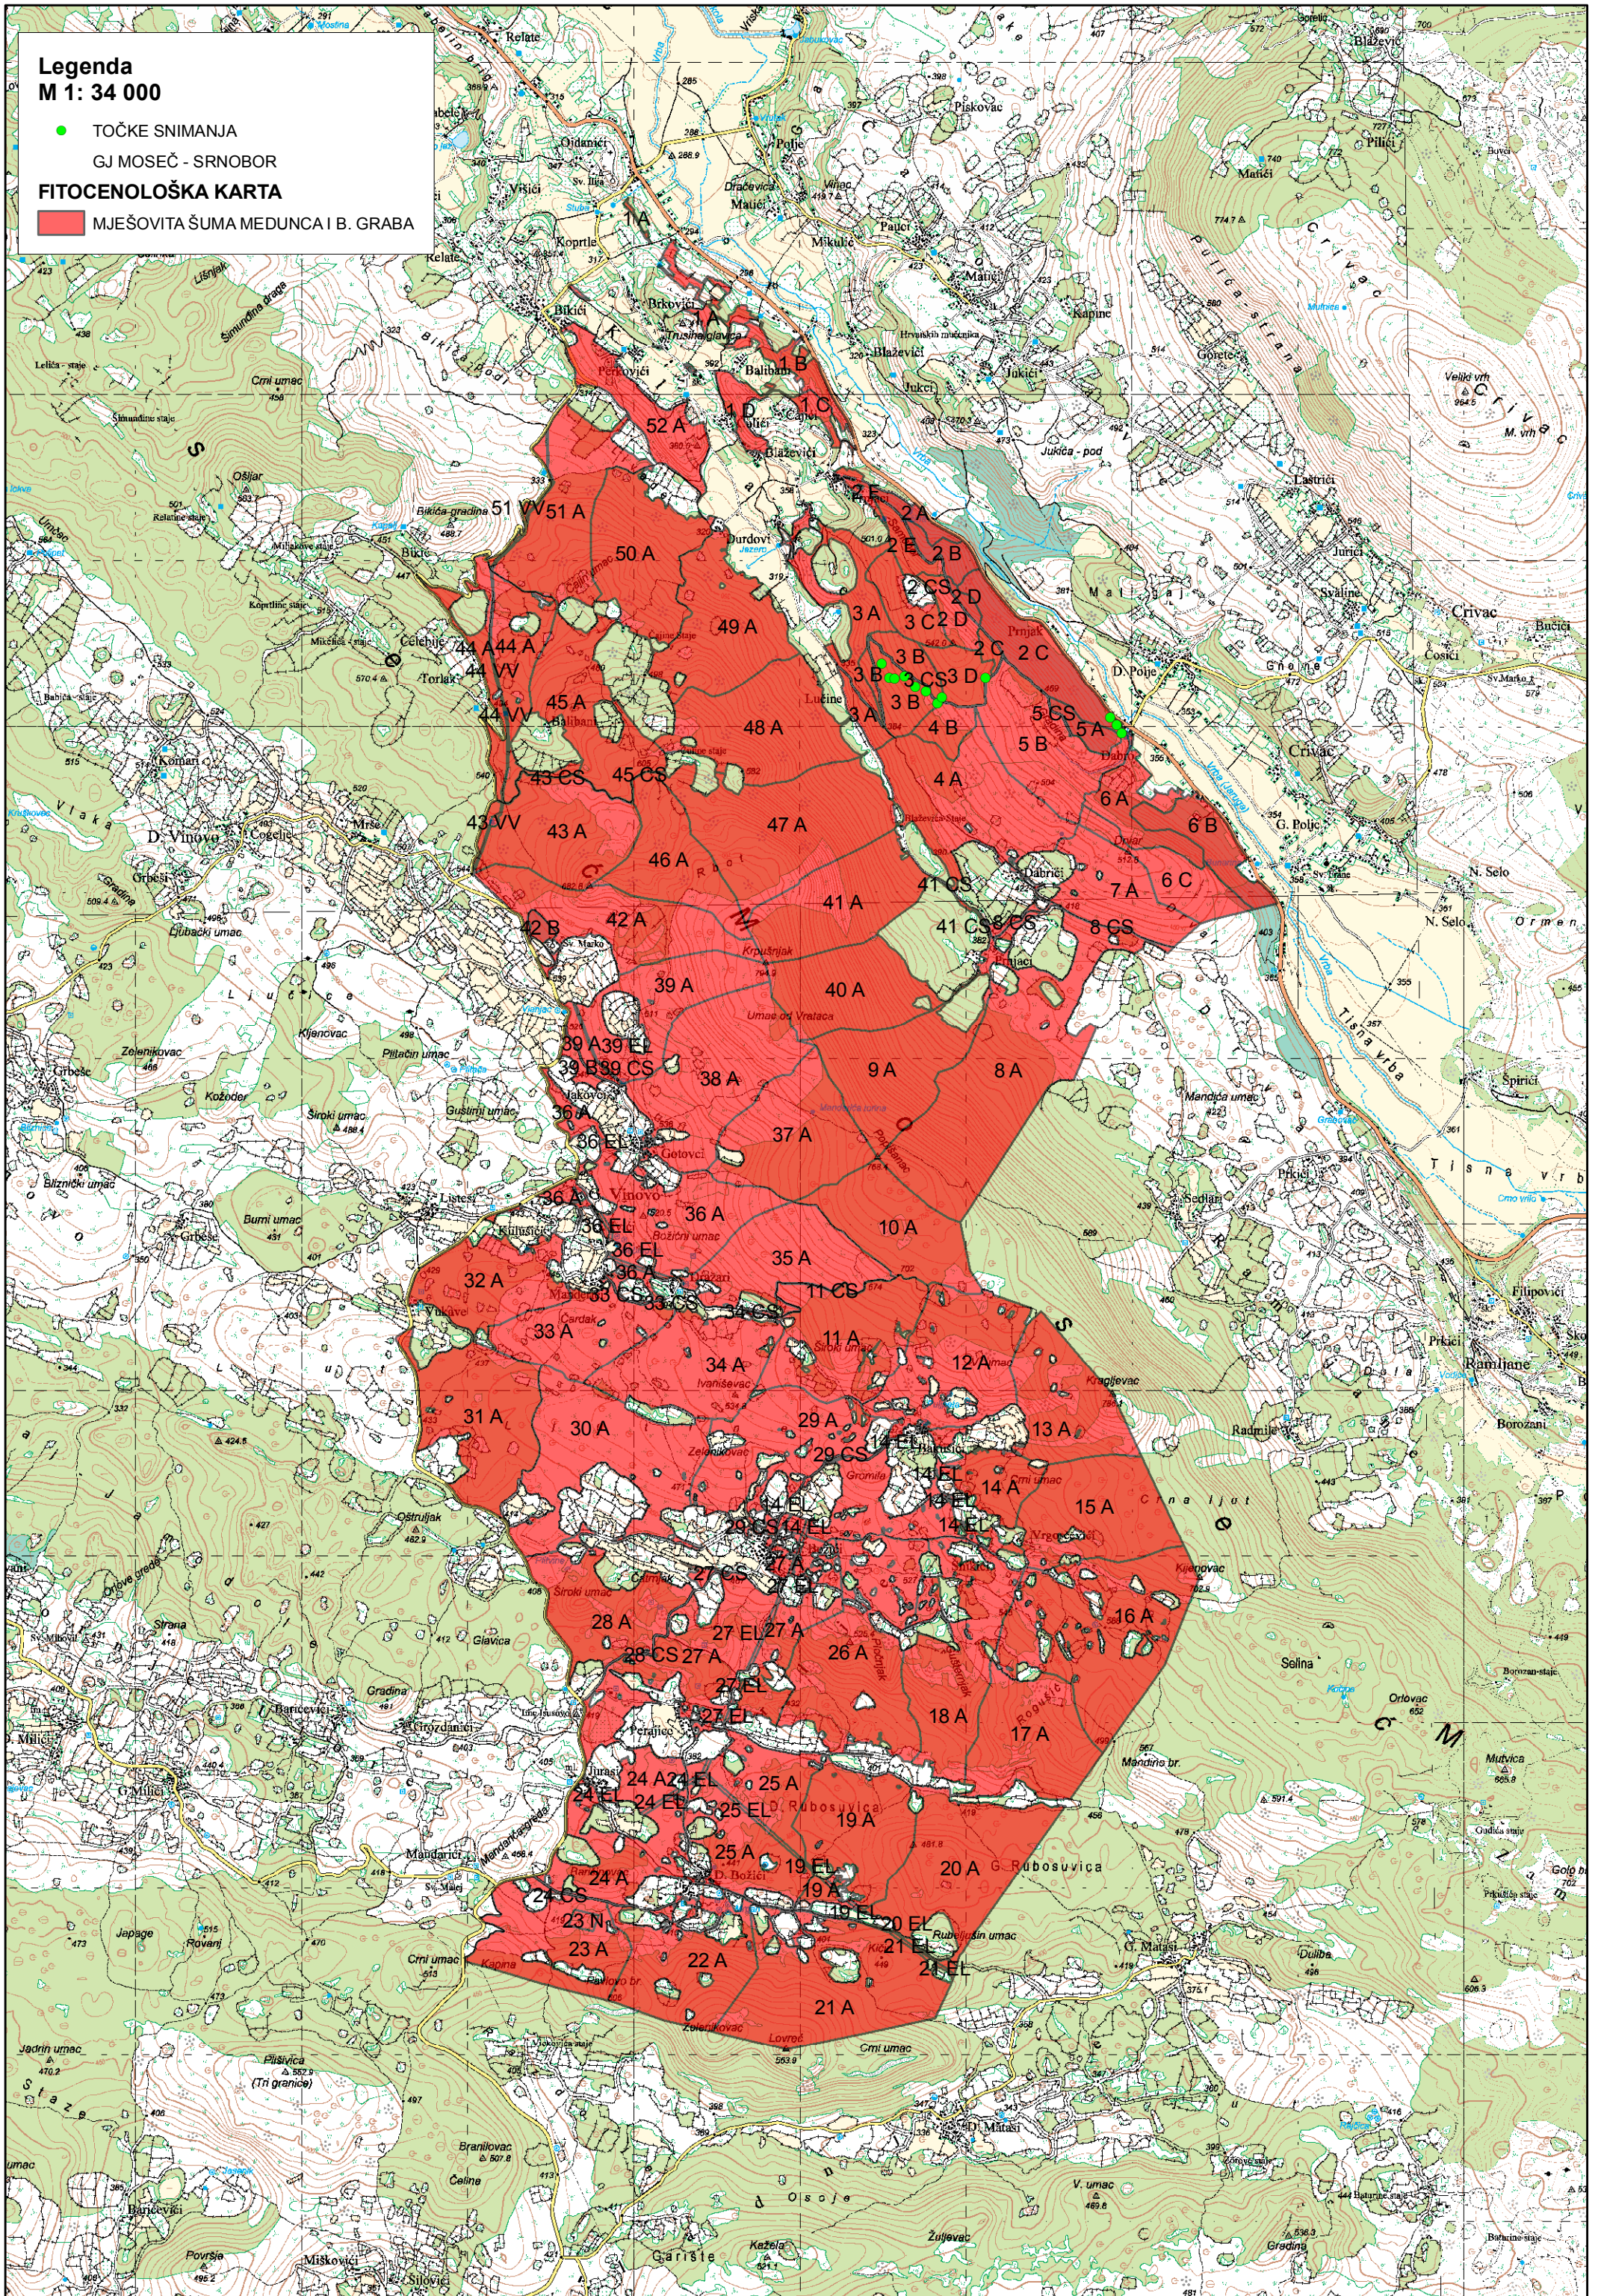

■ MJEŠOVITA ŠUMA MEDUNCA I B. GRABA  
 ■ MJEŠOVITA ŠUMA MEDUNCA I C. GRABA  
 ■ ŠUMA BUKVE I JESENSKE ŠAŠIKE

Donje Ogorje

Stari Gaji

Zelovsko polje

**Legenda**  
M 1 : 34 000

- TOČKE SNIMANJA
- GJ BOROVAČA
- PEDOLOŠKA KARTA

■	RENDZINA
■	RANKER
■	SMEDE TLO NA VAPN. I DOLOMITU

**Legenda**  
**M 1 : 34 000**

- TOČKE SNIMANJA
- GJ BOROVAČA**
- KARTA UREDAJNIH RAZREDA**
- CRNI BOR
- KULTURA C. BOR
- PANJAČA BUKVE
- PANJAČA BAGREMA
- PANJAČA H. MEDUNCA
- ŠIKARA
- NEOBASLASO PROIZ. ZA POŠUMLJAVANJE
- NEOBASLASO PROIZVODNO
- ZAŠTITNA KULTURA C. BORA
- PANJAČA BUKVE - ZAŠTICE NI KRAJOBRAZ
- PANJAČA H. MEDUNCA - ZAŠTICE NI KRAJOBRAZ
- ŠIKARA - ZAŠTICE NI KRAJOBRAZ
- NEOBASLASO PROIZVODNO - ZAŠTICE NI KRAJOBRAZ

**Legenda**  
**M 1: 34 000**

- TOČKE SNIMANJA
- GJ MOSEČ - SRNOROR
- FITOCENOLOŠKA KARTA**
- MJEŠOVITA ŠUMA MEDUNCA I B. GRABA

**Legenda**  
**M 1: 34 000**

- TOČKE SNIMANJA
- GJ MOSEČ - SRNOBOR
- GJ MOSEČ SRNOBOR
- PEDOLOŠKA KARTA

- KAMENJAR
- RENDZINA
- SMEĐE TLO NA VAPN. I DOLOMITU
- CRVENICA

**Legenda**  
**M 1: 34 000**

● TOČKE SNIMANJA

**GJ MOSEČ SRNOBOR**

**KARTA UREDAJNIH RAZREDA**

- SJEMENJAČA H. MEDUNCA
- CRNI BOR
- KULTURA ALEPSKOG BORA
- ŠIKARA
- NEOBRASLO PROIZVODNO
- NEOBRASLO NEPROIZVODNO
- NEPLODNO