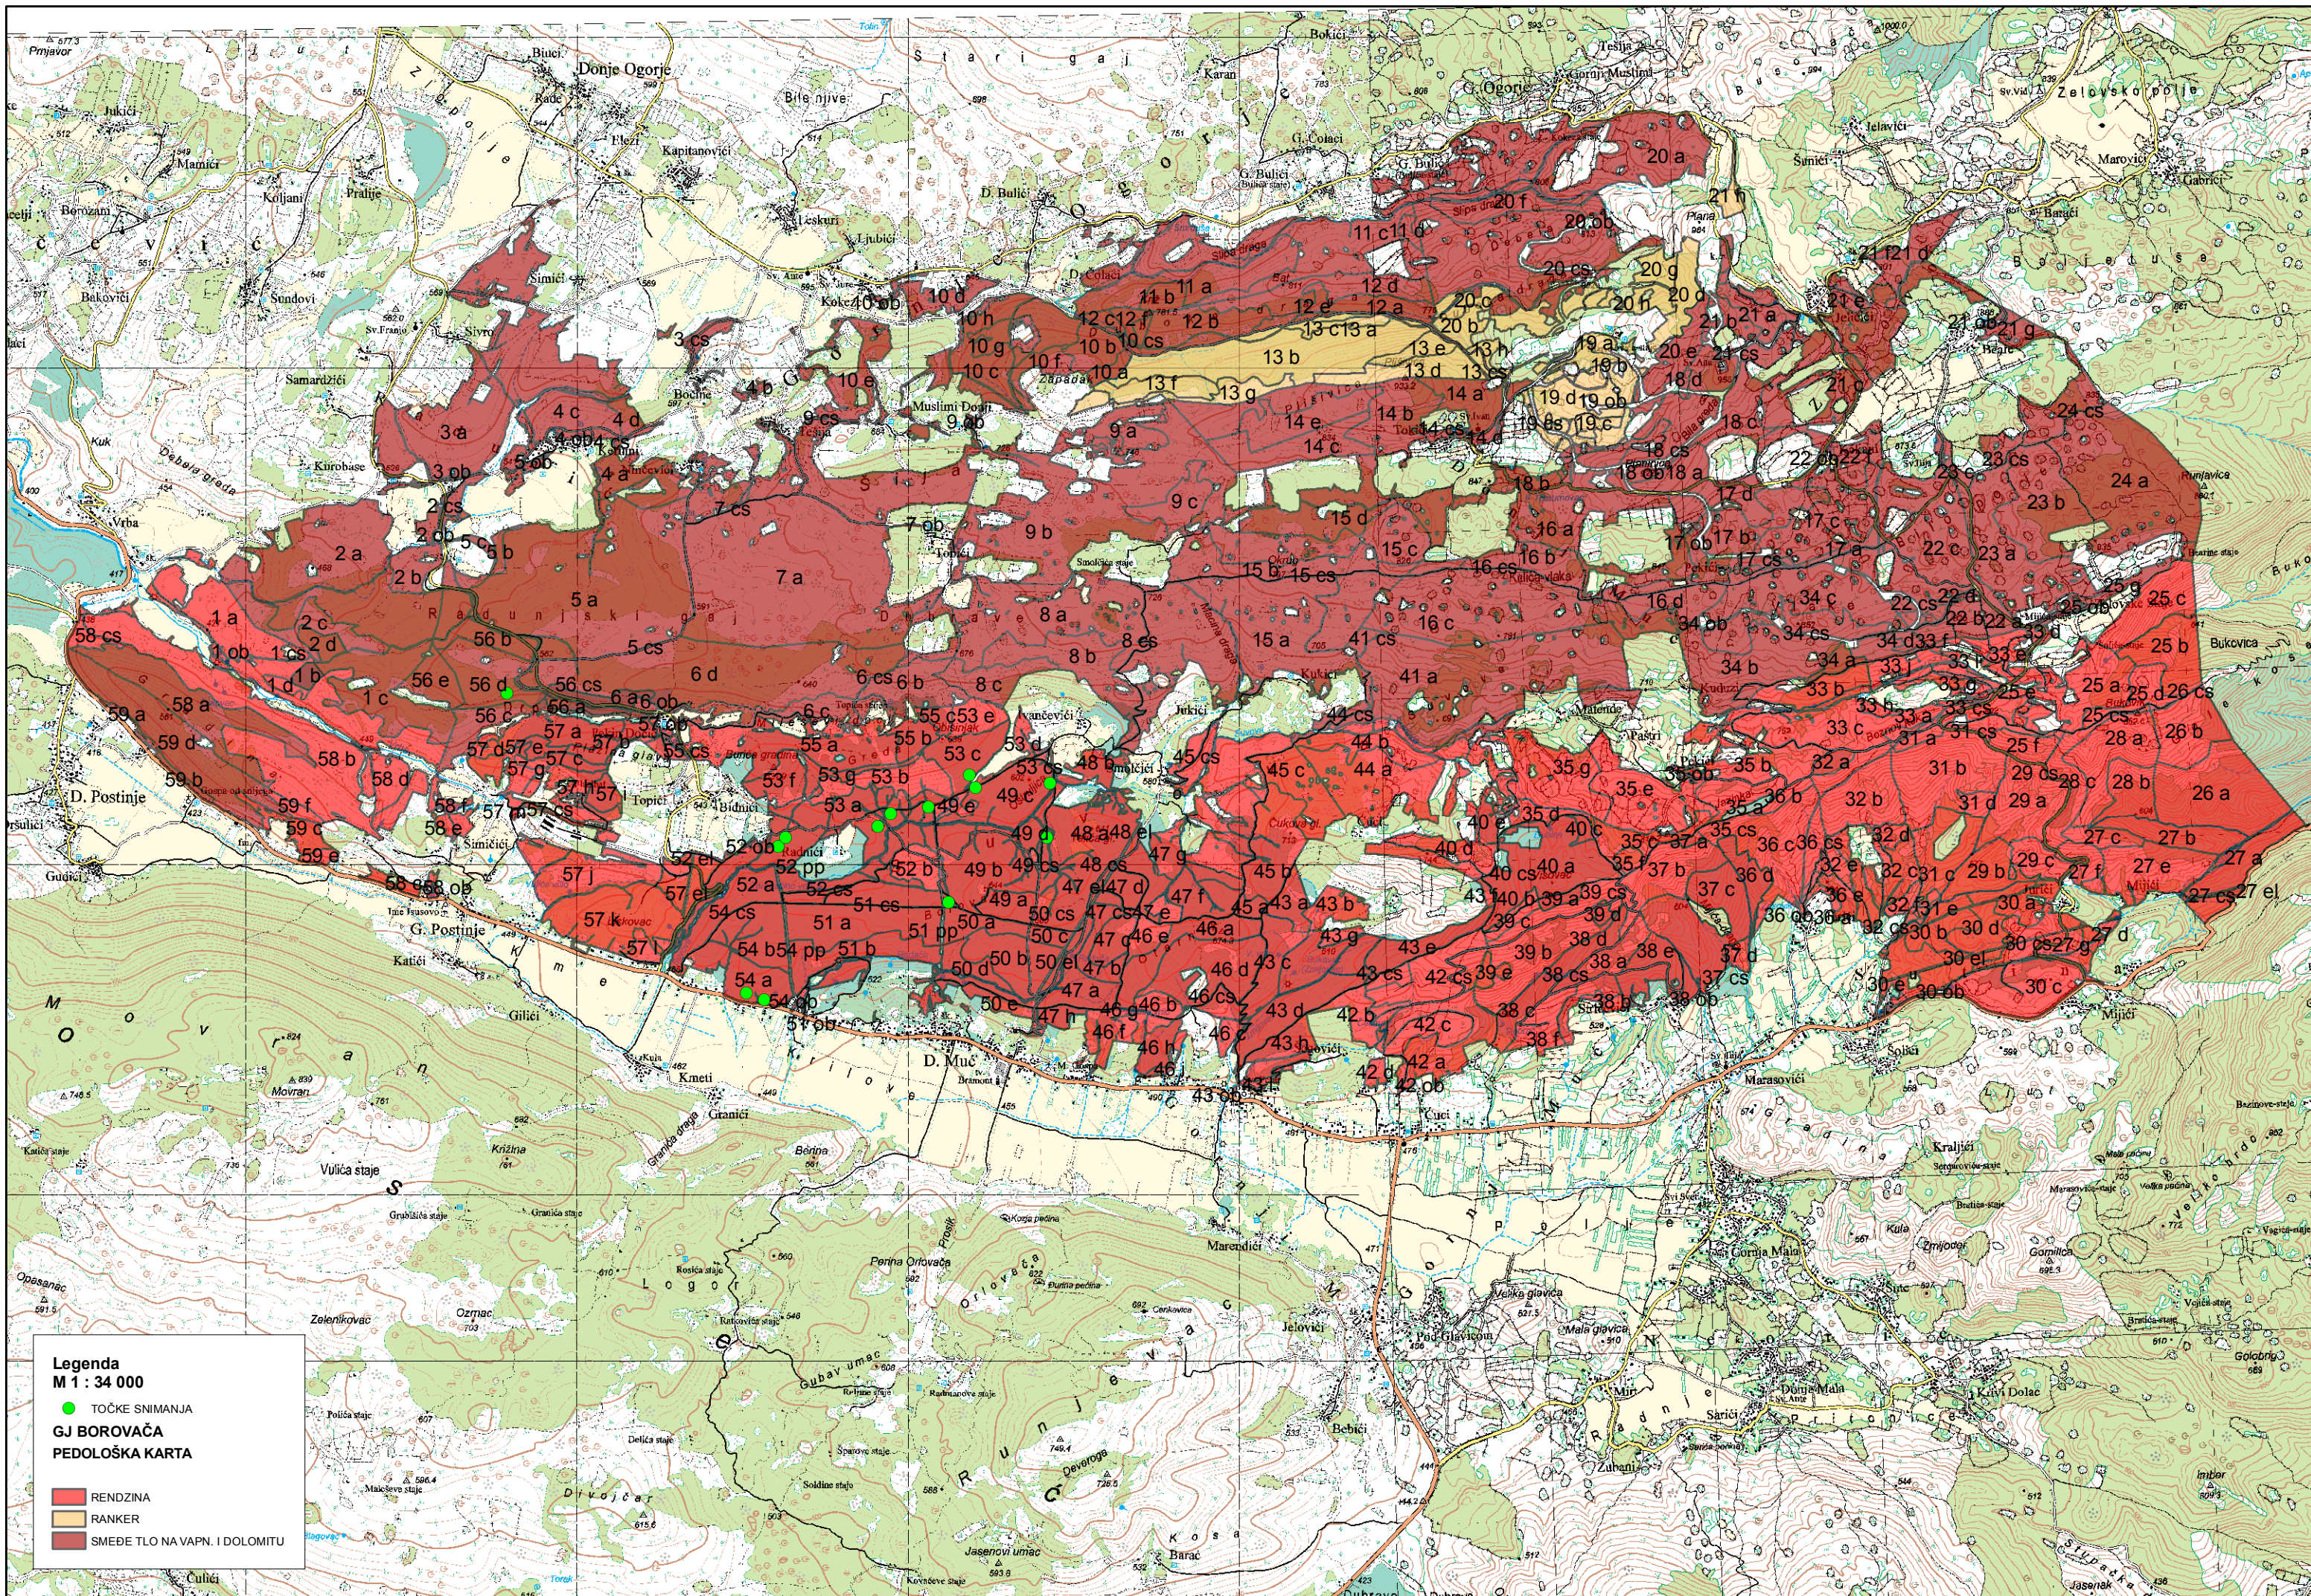

Download date / Datum preuzimanja: **2024-07-27**

Repository / Repozitorij:

[University of Zagreb Faculty of Forestry and Wood Technology](#)

**Legenda**  
**M 1 : 34 000**

● TOČKE SNIMANJA

**GJ BOROVAČA**  
**FITOCENOLOŠKA KARTA**

■ MJEŠOVITA ŠUMA MEDUNCA I B. GRABA  
 ■ MJEŠOVITA ŠUMA MEDUNCA I C. GRABA  
 ■ ŠUMA BUKVE I JESENSKE ŠAŠIKE

Donje Ogorje

Stari Gaji

Zelovsko polje

**Legenda**  
M 1 : 34 000

- TOČKE SNIMANJA
- GJ BOROVAČA
- PEDOLOŠKA KARTA

**Legenda**  
**M 1: 34 000**

- TOČKE SNIMANJA
- GJ MOSEČ - SRNOROR
- FITOCENOLOŠKA KARTA**
- MJEŠOVITA ŠUMA MEDUNCA I B. GRABA

**Legenda**  
**M 1: 34 000**

- TOČKE SNIMANJA
- GJ MOSEČ - SRNOBOR
- GJ MOSEČ SRNOBOR
- PEDOLOŠKA KARTA

- KAMENJAR
- RENDZINA
- SMEĐE TLO NA VAPN. I DOLOMITU
- CRVENICA

**Legenda**  
**M 1: 34 000**

● TOČKE SNIMANJA

**GJ MOSEČ SRNOBOR**

**KARTA UREDAJNIH RAZREDA**

- SJEMENJAČA H. MEDUNCA
- CRNI BOR
- KULTURA ALEPSKOG BORA
- ŠIKARA
- NEOBRASLO PROIZVODNO
- NEOBRASLO NEPROIZVODNO
- NEPLODNO