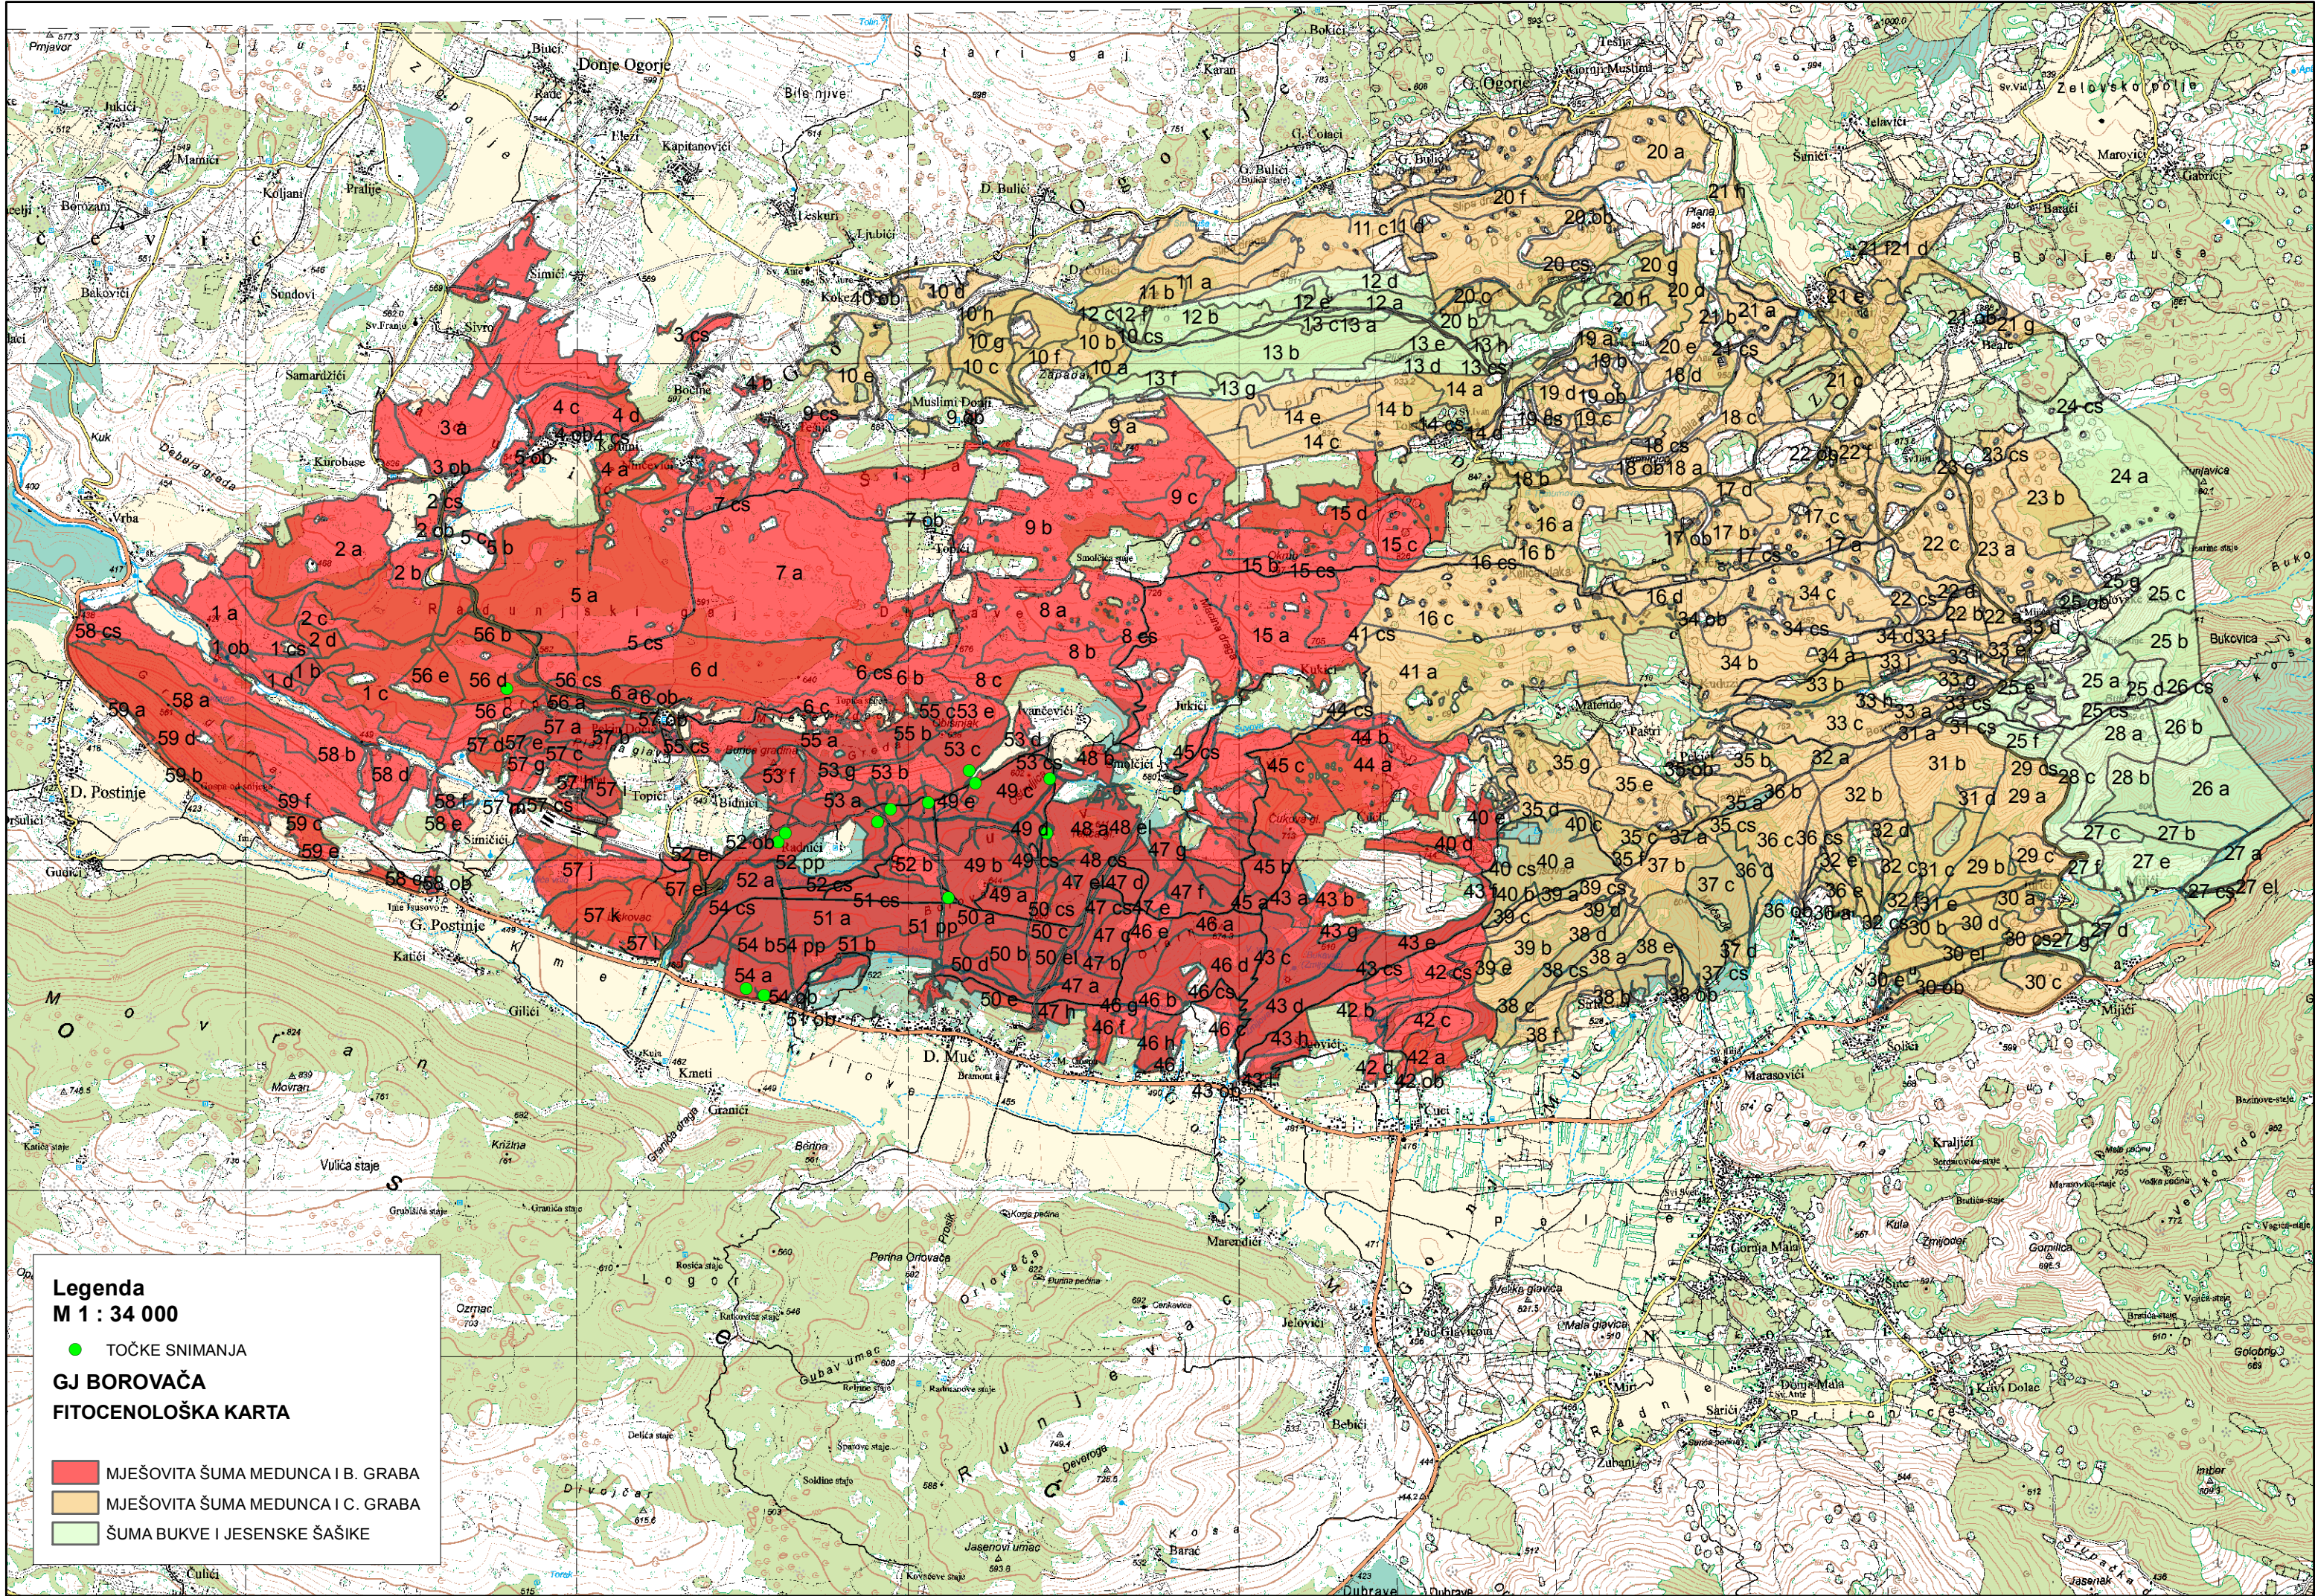

Download date / Datum preuzimanja: **2024-07-27**

Repository / Repozitorij:

[University of Zagreb Faculty of Forestry and Wood Technology](#)

**Legenda**  
**M 1 : 34 000**

● TOČKE SNIMANJA

**GJ BOROVAČA**  
**FITOCENOLOŠKA KARTA**

■ MJEŠOVITA ŠUMA MEDUNCA I B. GRABA  
 ■ MJEŠOVITA ŠUMA MEDUNCA I C. GRABA  
 ■ ŠUMA BUKVE I JESENSKE ŠAŠIKE

Donje Ogorje

Stari Gaji

Zelovsko polje

**Legenda**  
M 1 : 34 000

- TOČKE SNIMANJA
- GJ BOROVAČA
- PEDOLOŠKA KARTA

**Legenda**  
**M 1: 34 000**

- TOČKE SNIMANJA
- GJ MOSEČ - SRNOROR
- FITOCENOLOŠKA KARTA**
- MJEŠOVITA ŠUMA MEDUNCA I B. GRABA

**Legenda**  
**M 1: 34 000**

- TOČKE SNIMANJA
- GJ MOSEČ - SRNOBOR
- GJ MOSEČ SRNOBOR
- PEDOLOŠKA KARTA

- KAMENJAR
- RENDZINA
- SMEĐE TLO NA VAPN. I DOLOMITU
- CRVENICA

**Legenda**  
**M 1: 34 000**

● TOČKE SNIMANJA

**GJ MOSEČ SRNOBOR**

**KARTA UREDAJNIH RAZREDA**

- SJEMENJAČA H. MEDUNCA
- CRNI BOR
- KULTURA ALEPSKOG BORA
- ŠIKARA
- NEOBRASLO PROIZVODNO
- NEOBRASLO NEPROIZVODNO
- NEPLODNO