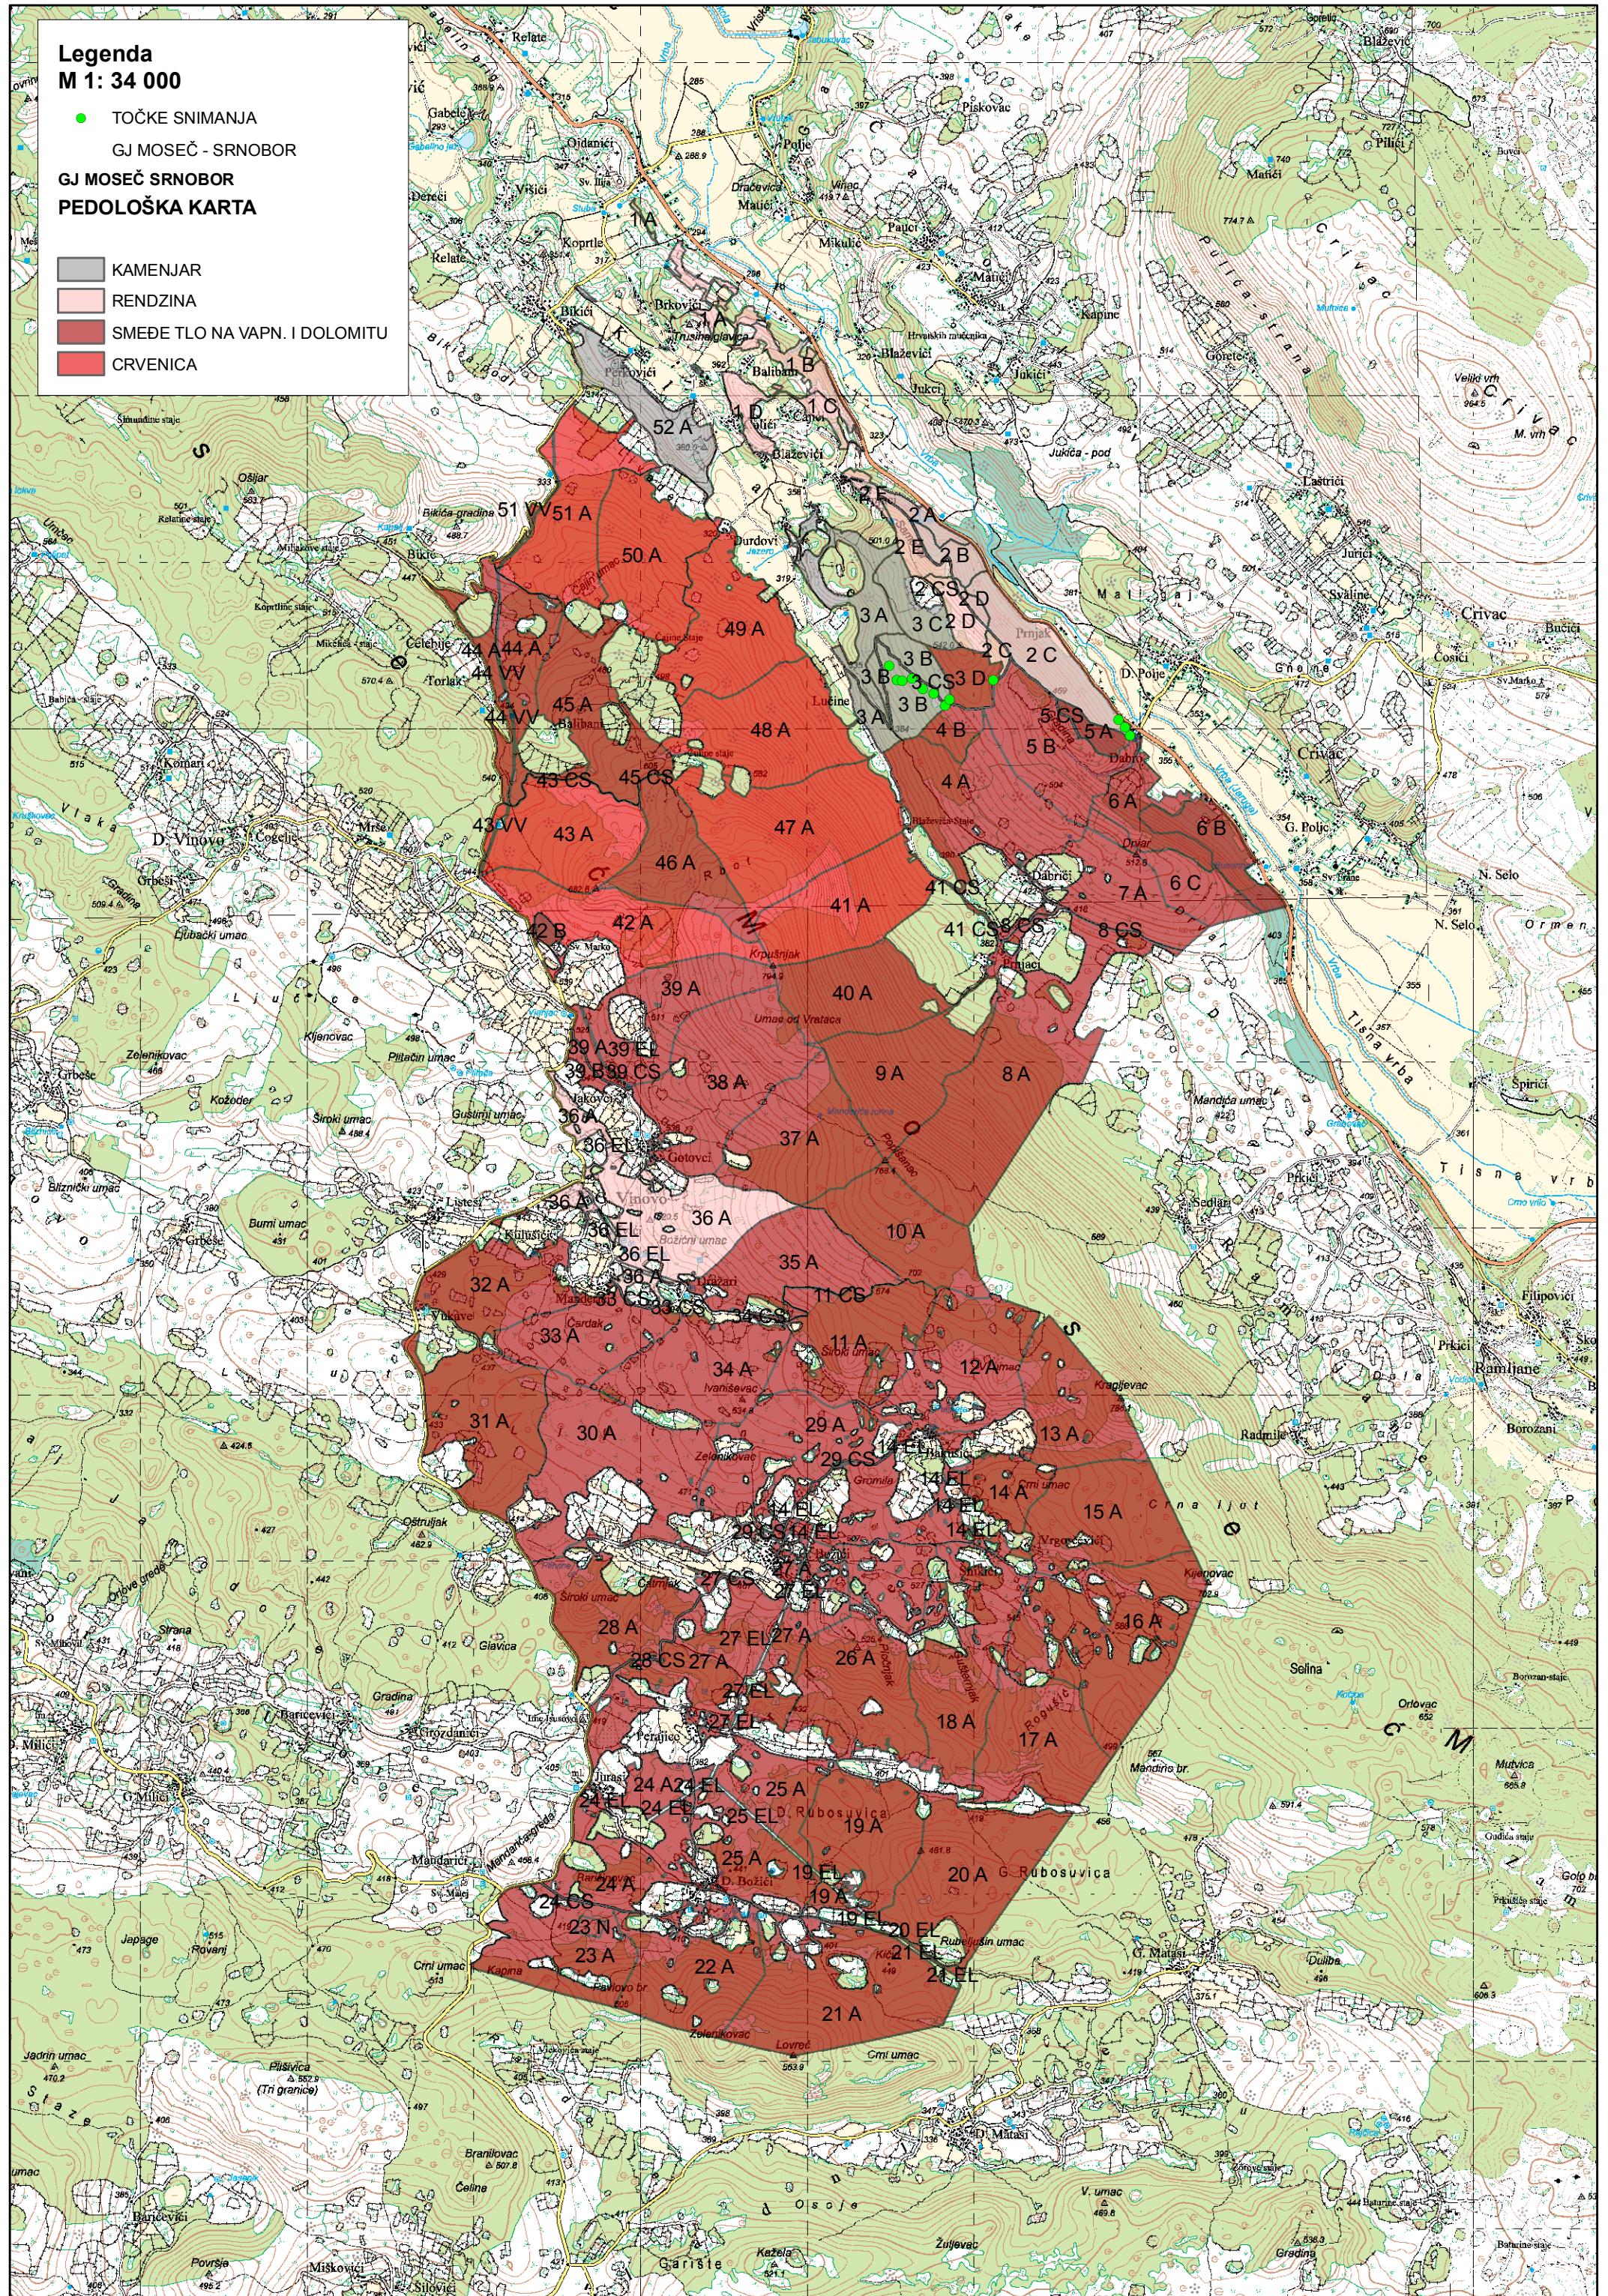

■ MJEŠOVITA ŠUMA MEDUNCA I B. GRABA  
 ■ MJEŠOVITA ŠUMA MEDUNCA I C. GRABA  
 ■ ŠUMA BUKVE I JESENSKE ŠAŠIKE

Donje Ogorje

Stari Gaji

Zelovsko polje

**Legenda**  
M 1 : 34 000

- TOČKE SNIMANJA
- GJ BOROVAČA
- PEDOLOŠKA KARTA

■	RENDZINA
■	RANKER
■	SMEDE TLO NA VAPN. I DOLOMITU

**Legenda**  
**M 1 : 34 000**

- TOČKE SNIMANJA
- GJ BOROVAČA**
- KARTA UREDAJNIH RAZREDA**
- CRNI BOR
- KULTURA C. BOR
- PANJAČA BUKVE
- PANJAČA BAGREMA
- PANJAČA H. MEDUNCA
- ŠIKARA
- NEOBASLASO PROIZ. ZA POŠUMLJAVANJE
- NEOBASLASO PROIZVODNO
- ZAŠTITNA KULTURA C. BORA
- PANJAČA BUKVE - ZAŠTICE NI KRAJOBRAZ
- PANJAČA H. MEDUNCA - ZAŠTICE NI KRAJOBRAZ
- ŠIKARA - ZAŠTICE NI KRAJOBRAZ
- NEOBASLASO PROIZVODNO - ZAŠTICE NI KRAJOBRAZ

**Legenda**  
**M 1: 34 000**

- TOČKE SNIMANJA
- GJ MOSEČ - SRNOROR
- FITOCENOLOŠKA KARTA**
- MJEŠOVITA ŠUMA MEDUNCA I B. GRABA

**Legenda**  
**M 1: 34 000**

- TOČKE SNIMANJA
- GJ MOSEČ - SRNOBOR
- GJ MOSEČ SRNOBOR
- PEDOLOŠKA KARTA

- KAMENJAR
- RENDZINA
- SMEĐE TLO NA VAPN. I DOLOMITU
- CRVENICA

**Legenda**  
**M 1: 34 000**

● TOČKE SNIMANJA

**GJ MOSEČ SRNOBOR**

**KARTA UREDAJNIH RAZREDA**

- SJEMENJAČA H. MEDUNCA
- CRNI BOR
- KULTURA ALEPSKOG BORA
- ŠIKARA
- NEOBRASLO PROIZVODNO
- NEOBRASLO NEPROIZVODNO
- NEPLODNO