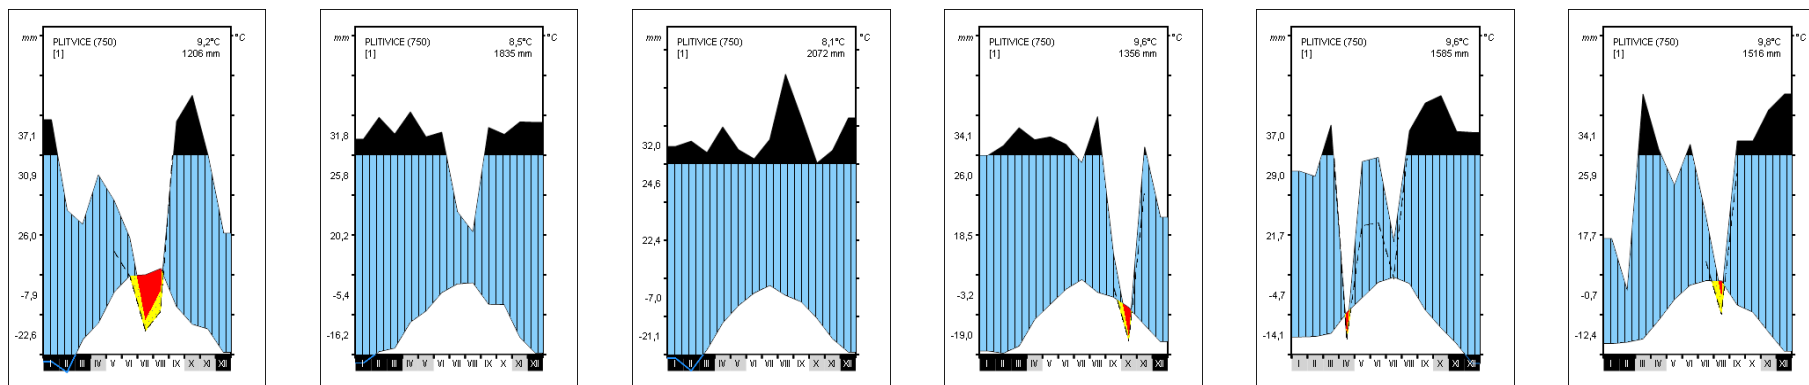

1. Meteorološka postaja Crikvenica (2003-2008)

2. Meteorološka postaja Plitvice (2003-2008)