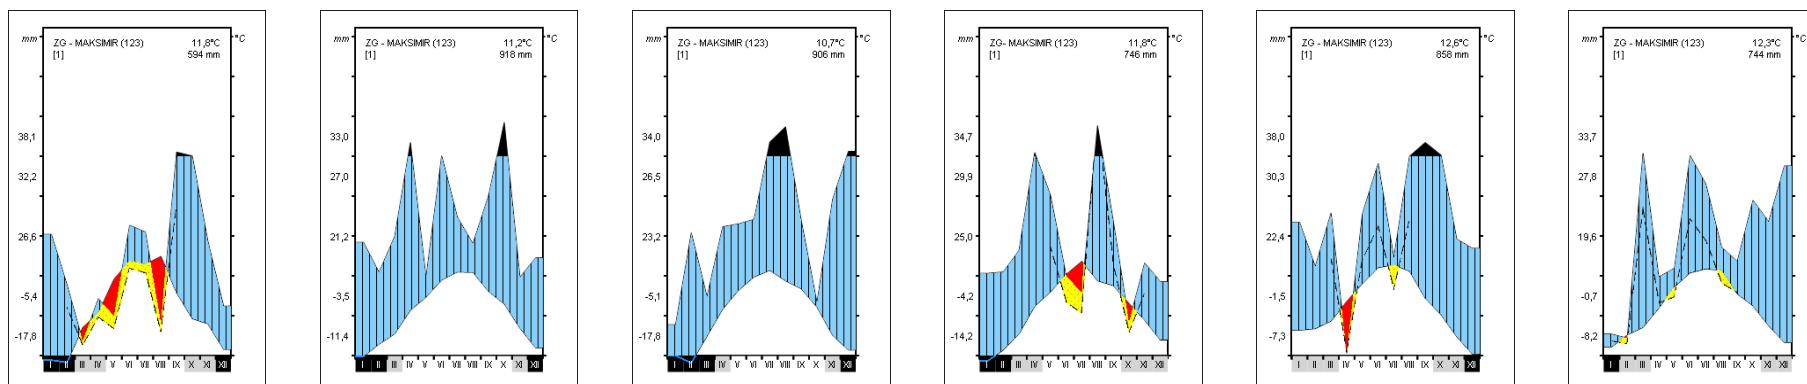

4. Meteorološka postaja Zagreb-Maksimir (2003-2008)