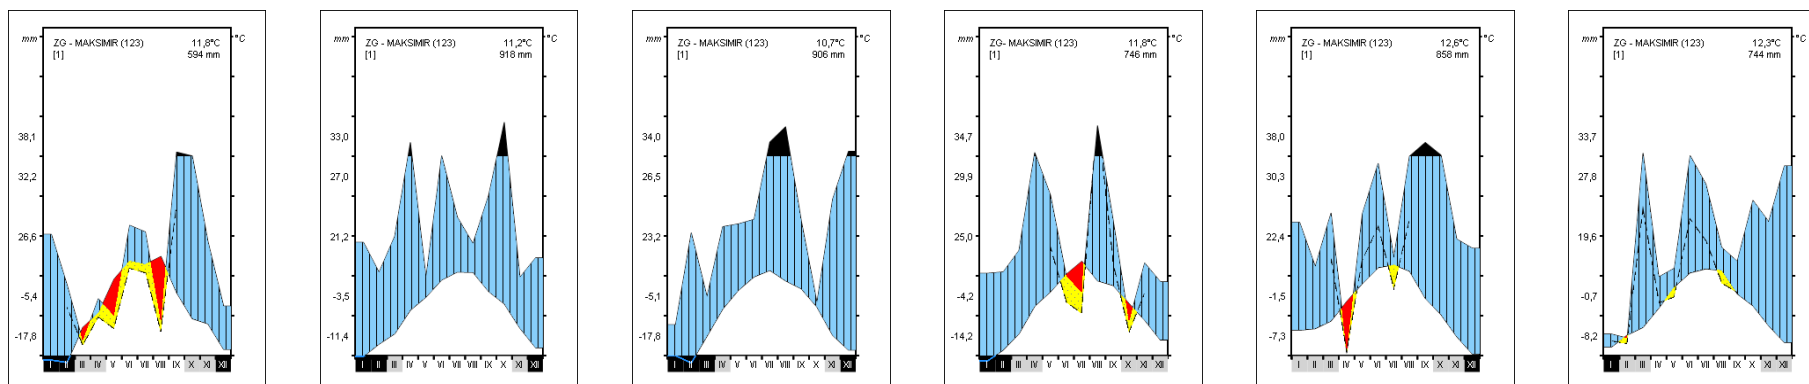

1. Meteorološka postaja Crikvenica (2003-2008)

2. Meteorološka postaja Plitvice (2003-2008)

3. Meteorološka postaja Zagreb-Grič (2003-2008)

4. Meteorološka postaja Zagreb-Maksimir (2003-2008)

5. Meteorološka postaja Požega (2003-2008)