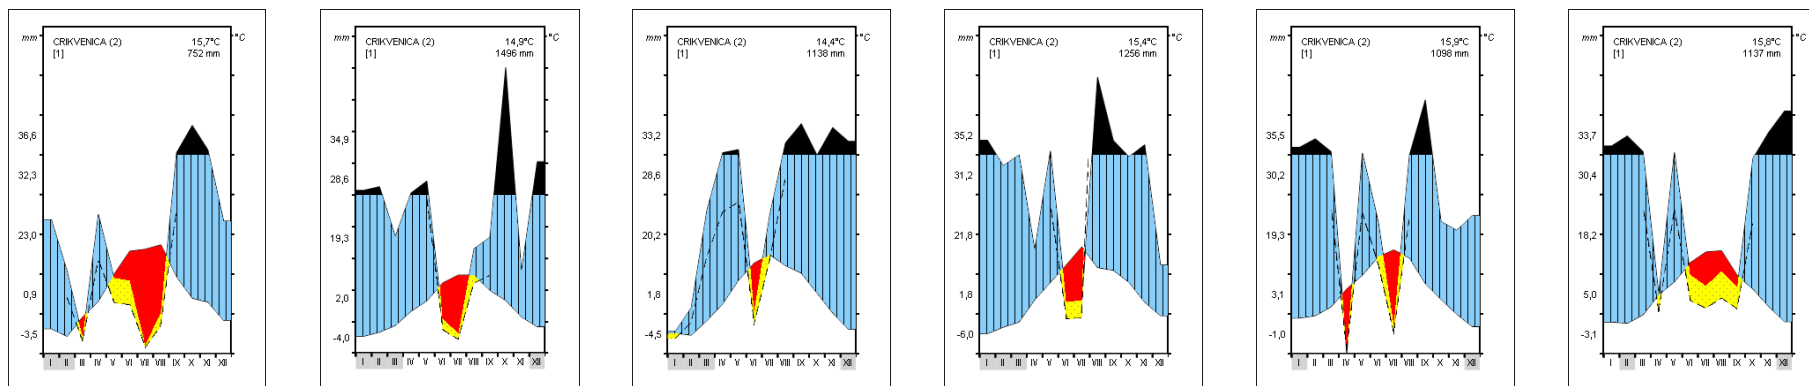

1. Meteorološka postaja Crikvenica (2003-2008)

2. Meteorološka postaja Plitvice (2003-2008)