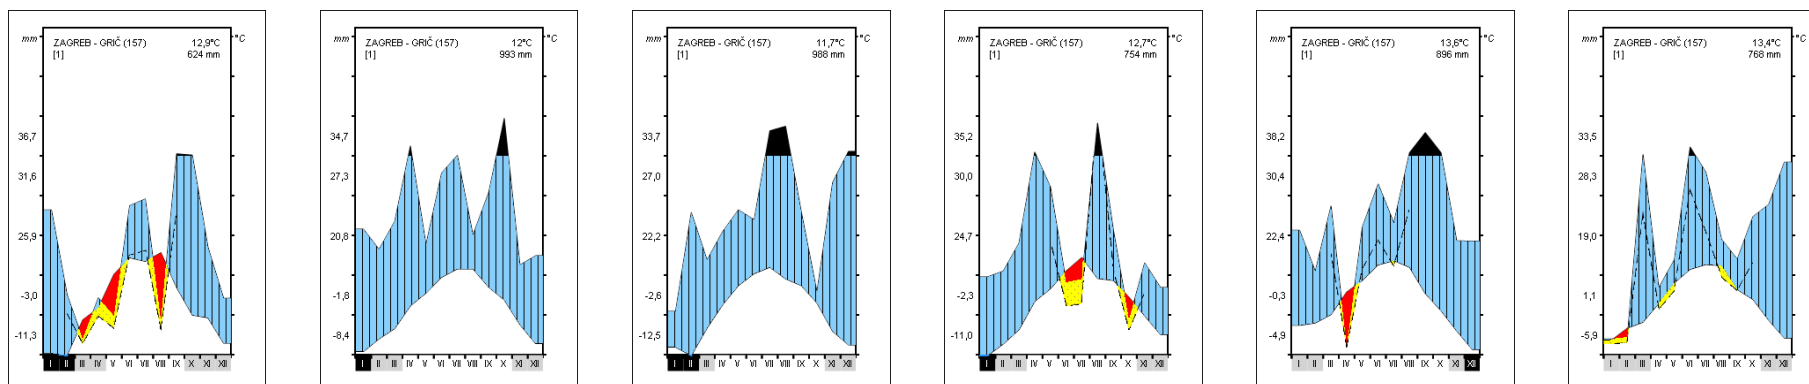

3. Meteorološka postaja Zagreb-Grič (2003-2008)