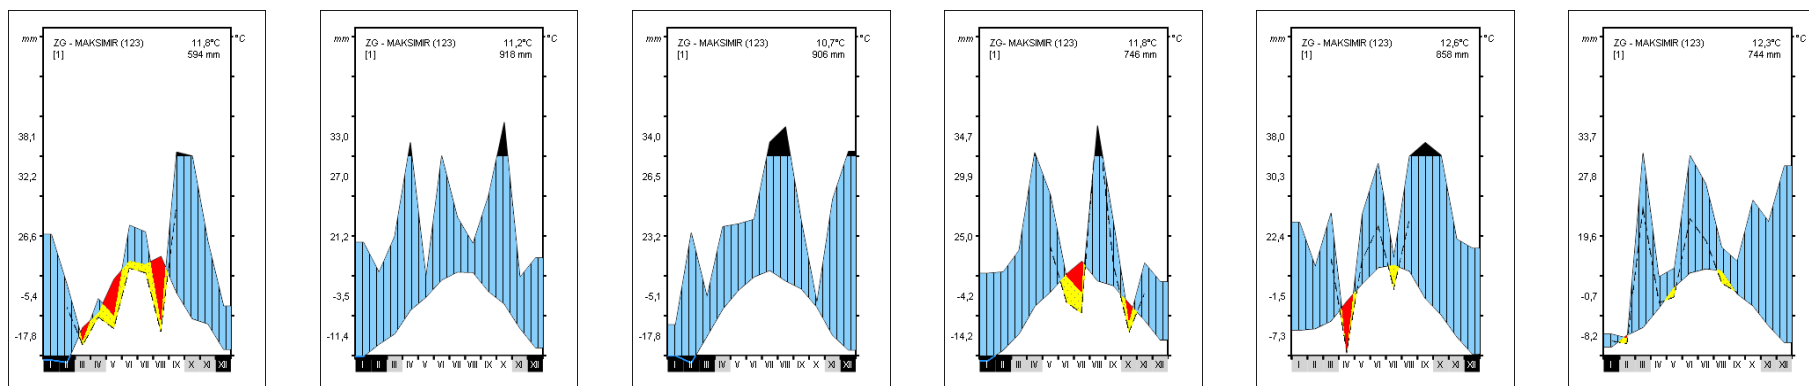

1. Meteorološka postaja Crikvenica (2003-2008)

2. Meteorološka postaja Plitvice (2003-2008)

3. Meteorološka postaja Zagreb-Grič (2003-2008)

4. Meteorološka postaja Zagreb-Maksimir (2003-2008)

5. Meteorološka postaja Požega (2003-2008)