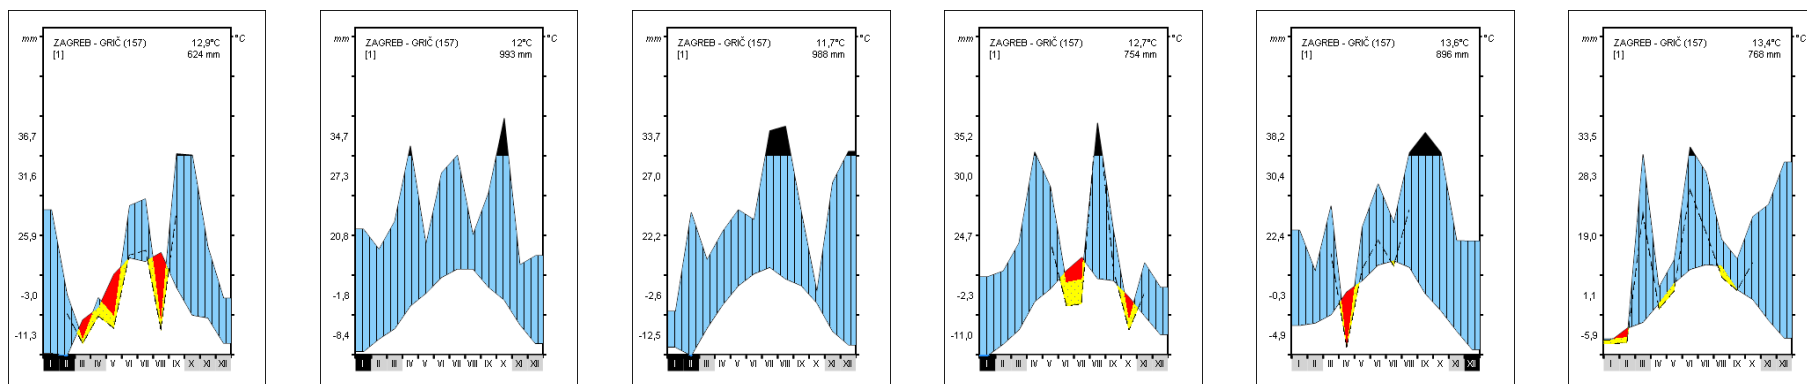

3. Meteorološka postaja Zagreb-Grič (2003-2008)