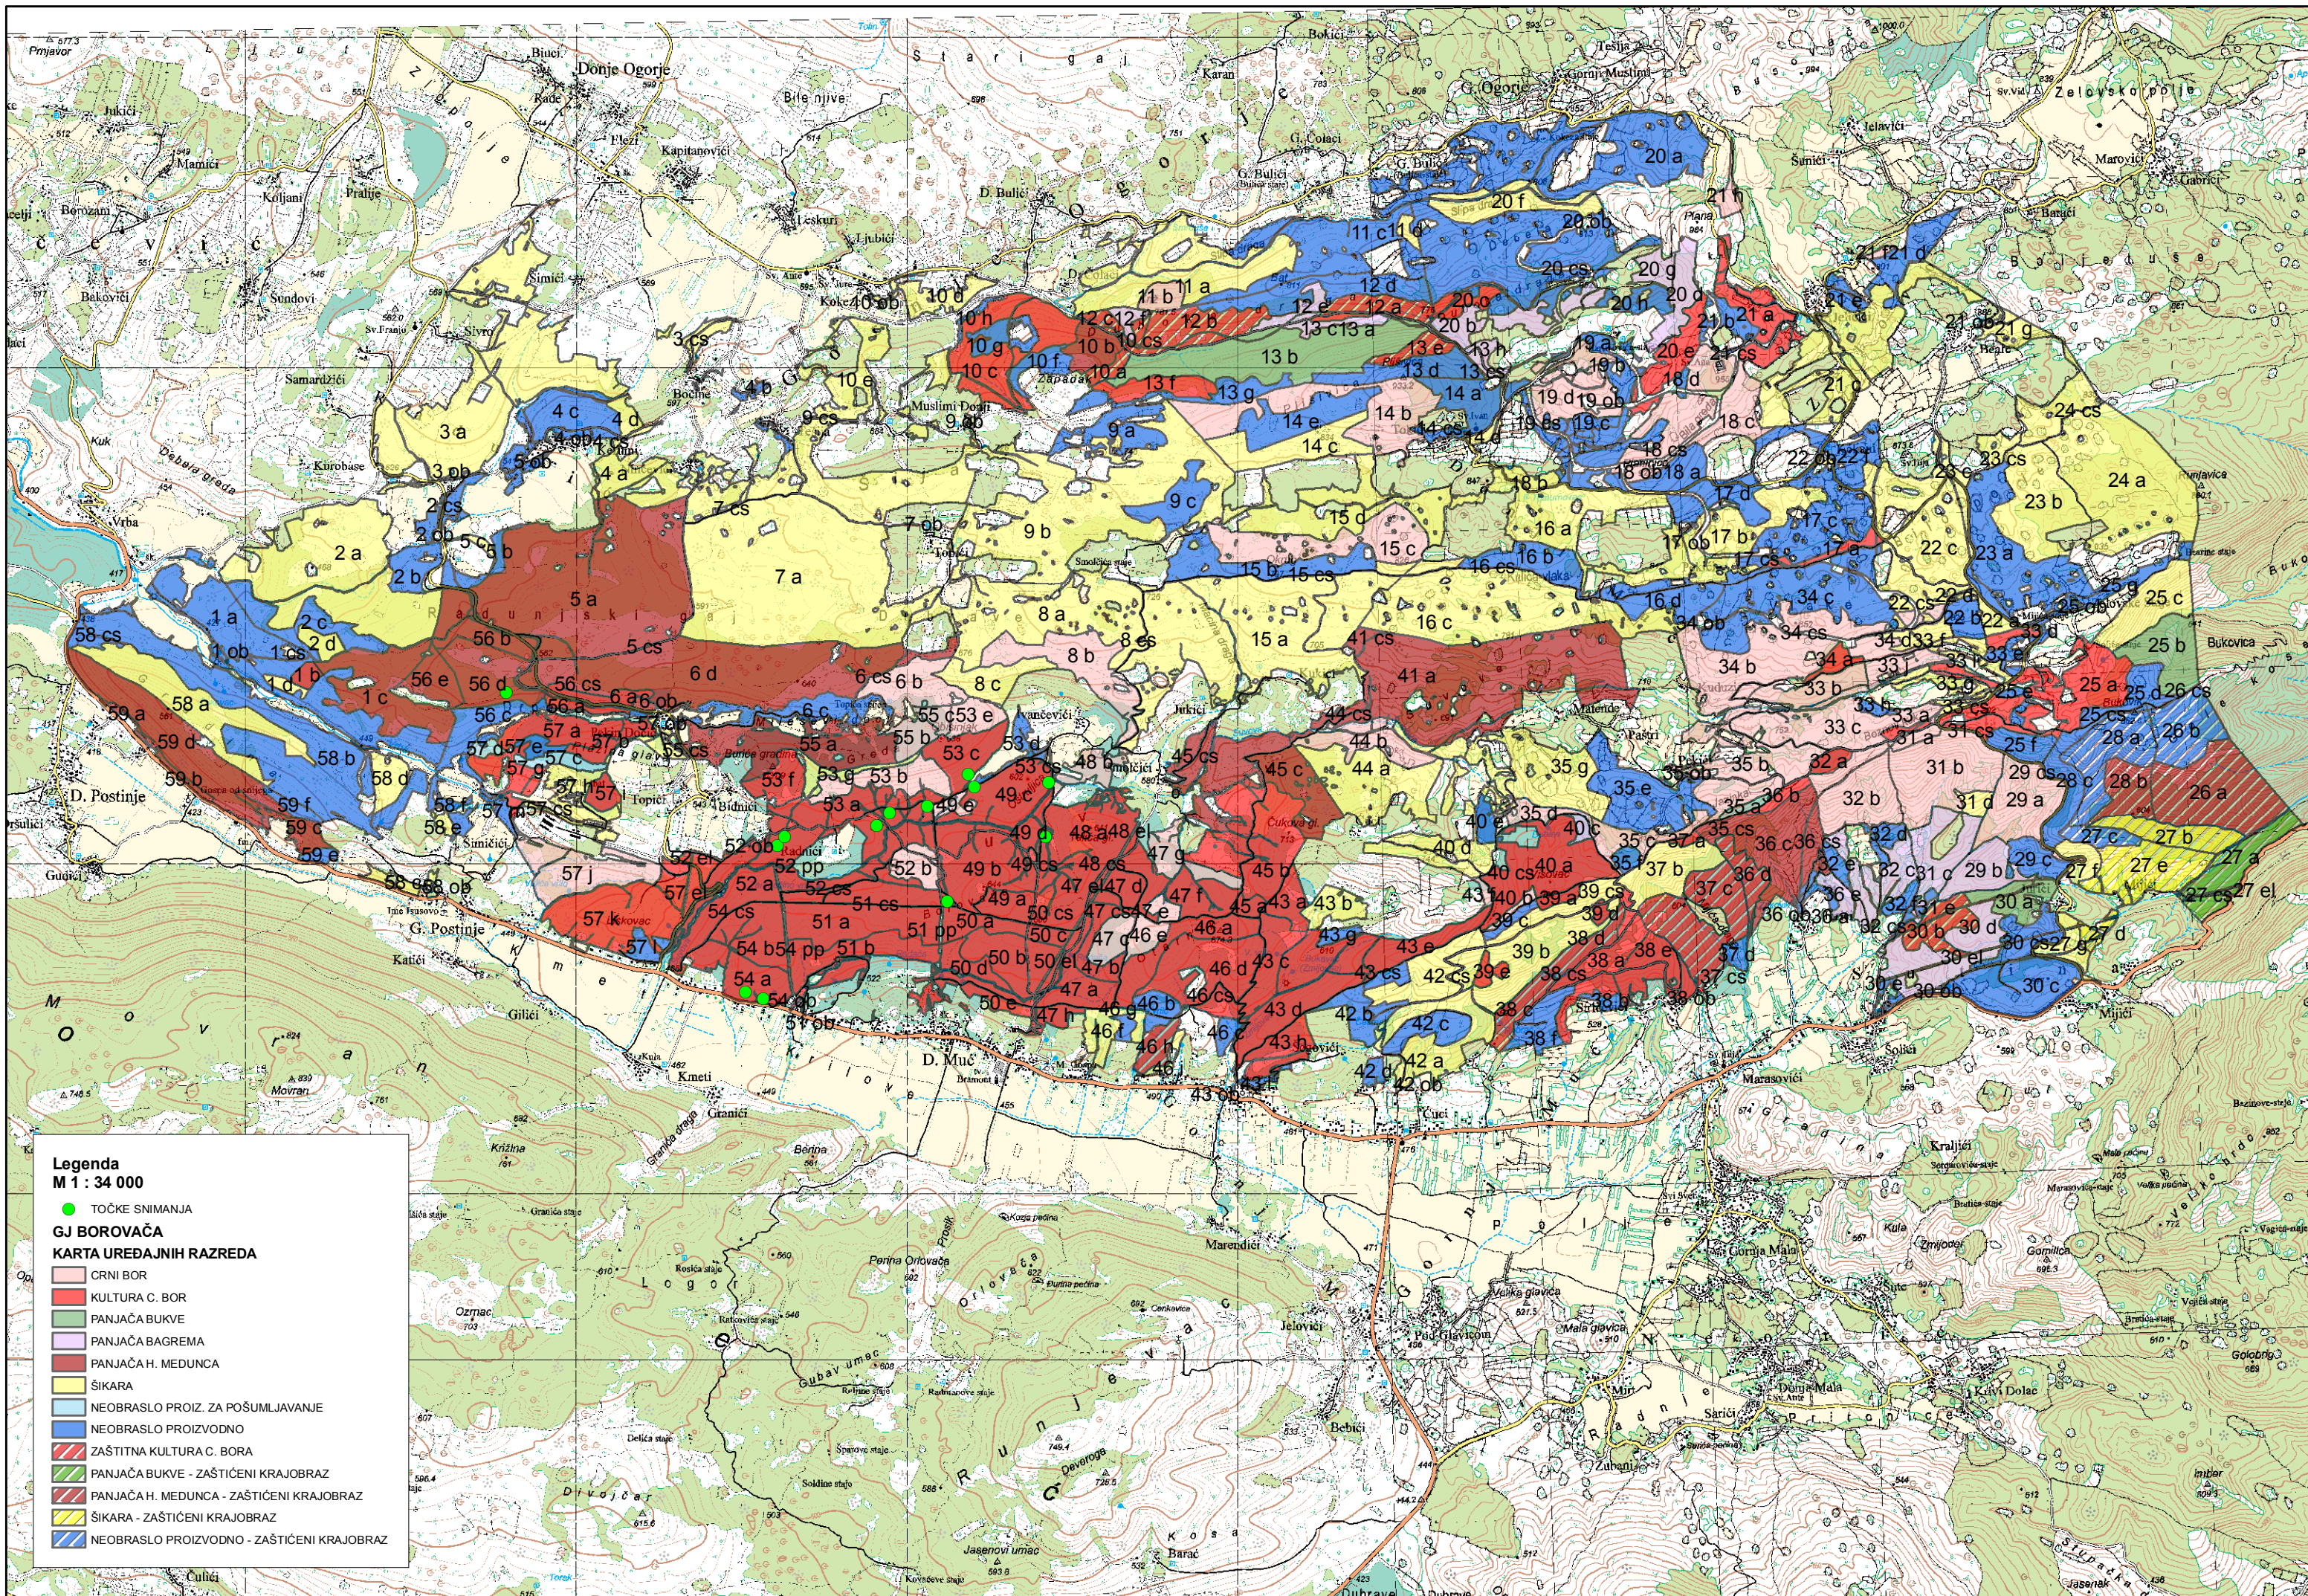

- MJEŠOVITA ŠUMA MEDUNCA I B. GRABA
- MJEŠOVITA ŠUMA MEDUNCA I C. GRABA
- ŠUMA BUKVE I JESENSKE ŠAŠIKE

**Legenda**  
M 1 : 34 000

● TOČKE SNIMANJA

**GJ BOROVAČA**

**PEDOLOŠKA KARTA**

- RENDZINA
- RANKER
- SMEDE TLO NA VAPN. I DOLOMITU

**Legenda**  
**M 1 : 34 000**

- TOČKE SNIMANJA
- GJ BOROVAČA**
- KARTA UREDAJNIH RAZREDA**
- CRNI BOR
- KULTURA C. BOR
- PANJAČA BUKVE
- PANJAČA BAGREMA
- PANJAČA H. MEDUNCA
- ŠIKARA
- NEOBASLASO PROIZ. ZA POŠUMLJAVANJE
- NEOBASLASO PROIZVODNO
- ZAŠTITNA KULTURA C. BORA
- PANJAČA BUKVE - ZAŠTICE NI KRAJOBRAZ
- PANJAČA H. MEDUNCA - ZAŠTICE NI KRAJOBRAZ
- ŠIKARA - ZAŠTICE NI KRAJOBRAZ
- NEOBASLASO PROIZVODNO - ZAŠTICE NI KRAJOBRAZ

**Legenda**  
**M 1: 34 000**

- TOČKE SNIMANJA
- GJ MOSEČ - SRNORBOR
- FITOCENOLOŠKA KARTA**
- MJEŠOVITA ŠUMA MEDUNCA I B. GRABA

**Legenda**  
**M 1: 34 000**

- TOČKE SNIMANJA
- GJ MOSEČ - SRNOBOR
- GJ MOSEČ SRNOBOR
- PEDOLOŠKA KARTA

- KAMENJAR
- RENDZINA
- SMEĐE TLO NA VAPN. I DOLOMITU
- CRVENICA

**Legenda**  
**M 1: 34 000**

● TOČKE SNIMANJA

**GJ MOSEČ SRNOBOR**

**KARTA UREDAJNIH RAZREDA**

- SJEMENJAČA H. MEDUNCA
- CRNI BOR
- KULTURA ALEPSKOG BORA
- ŠIKARA
- NEOBRASLO PROIZVODNO
- NEOBRASLO NEPROIZVODNO
- NEPLODNO