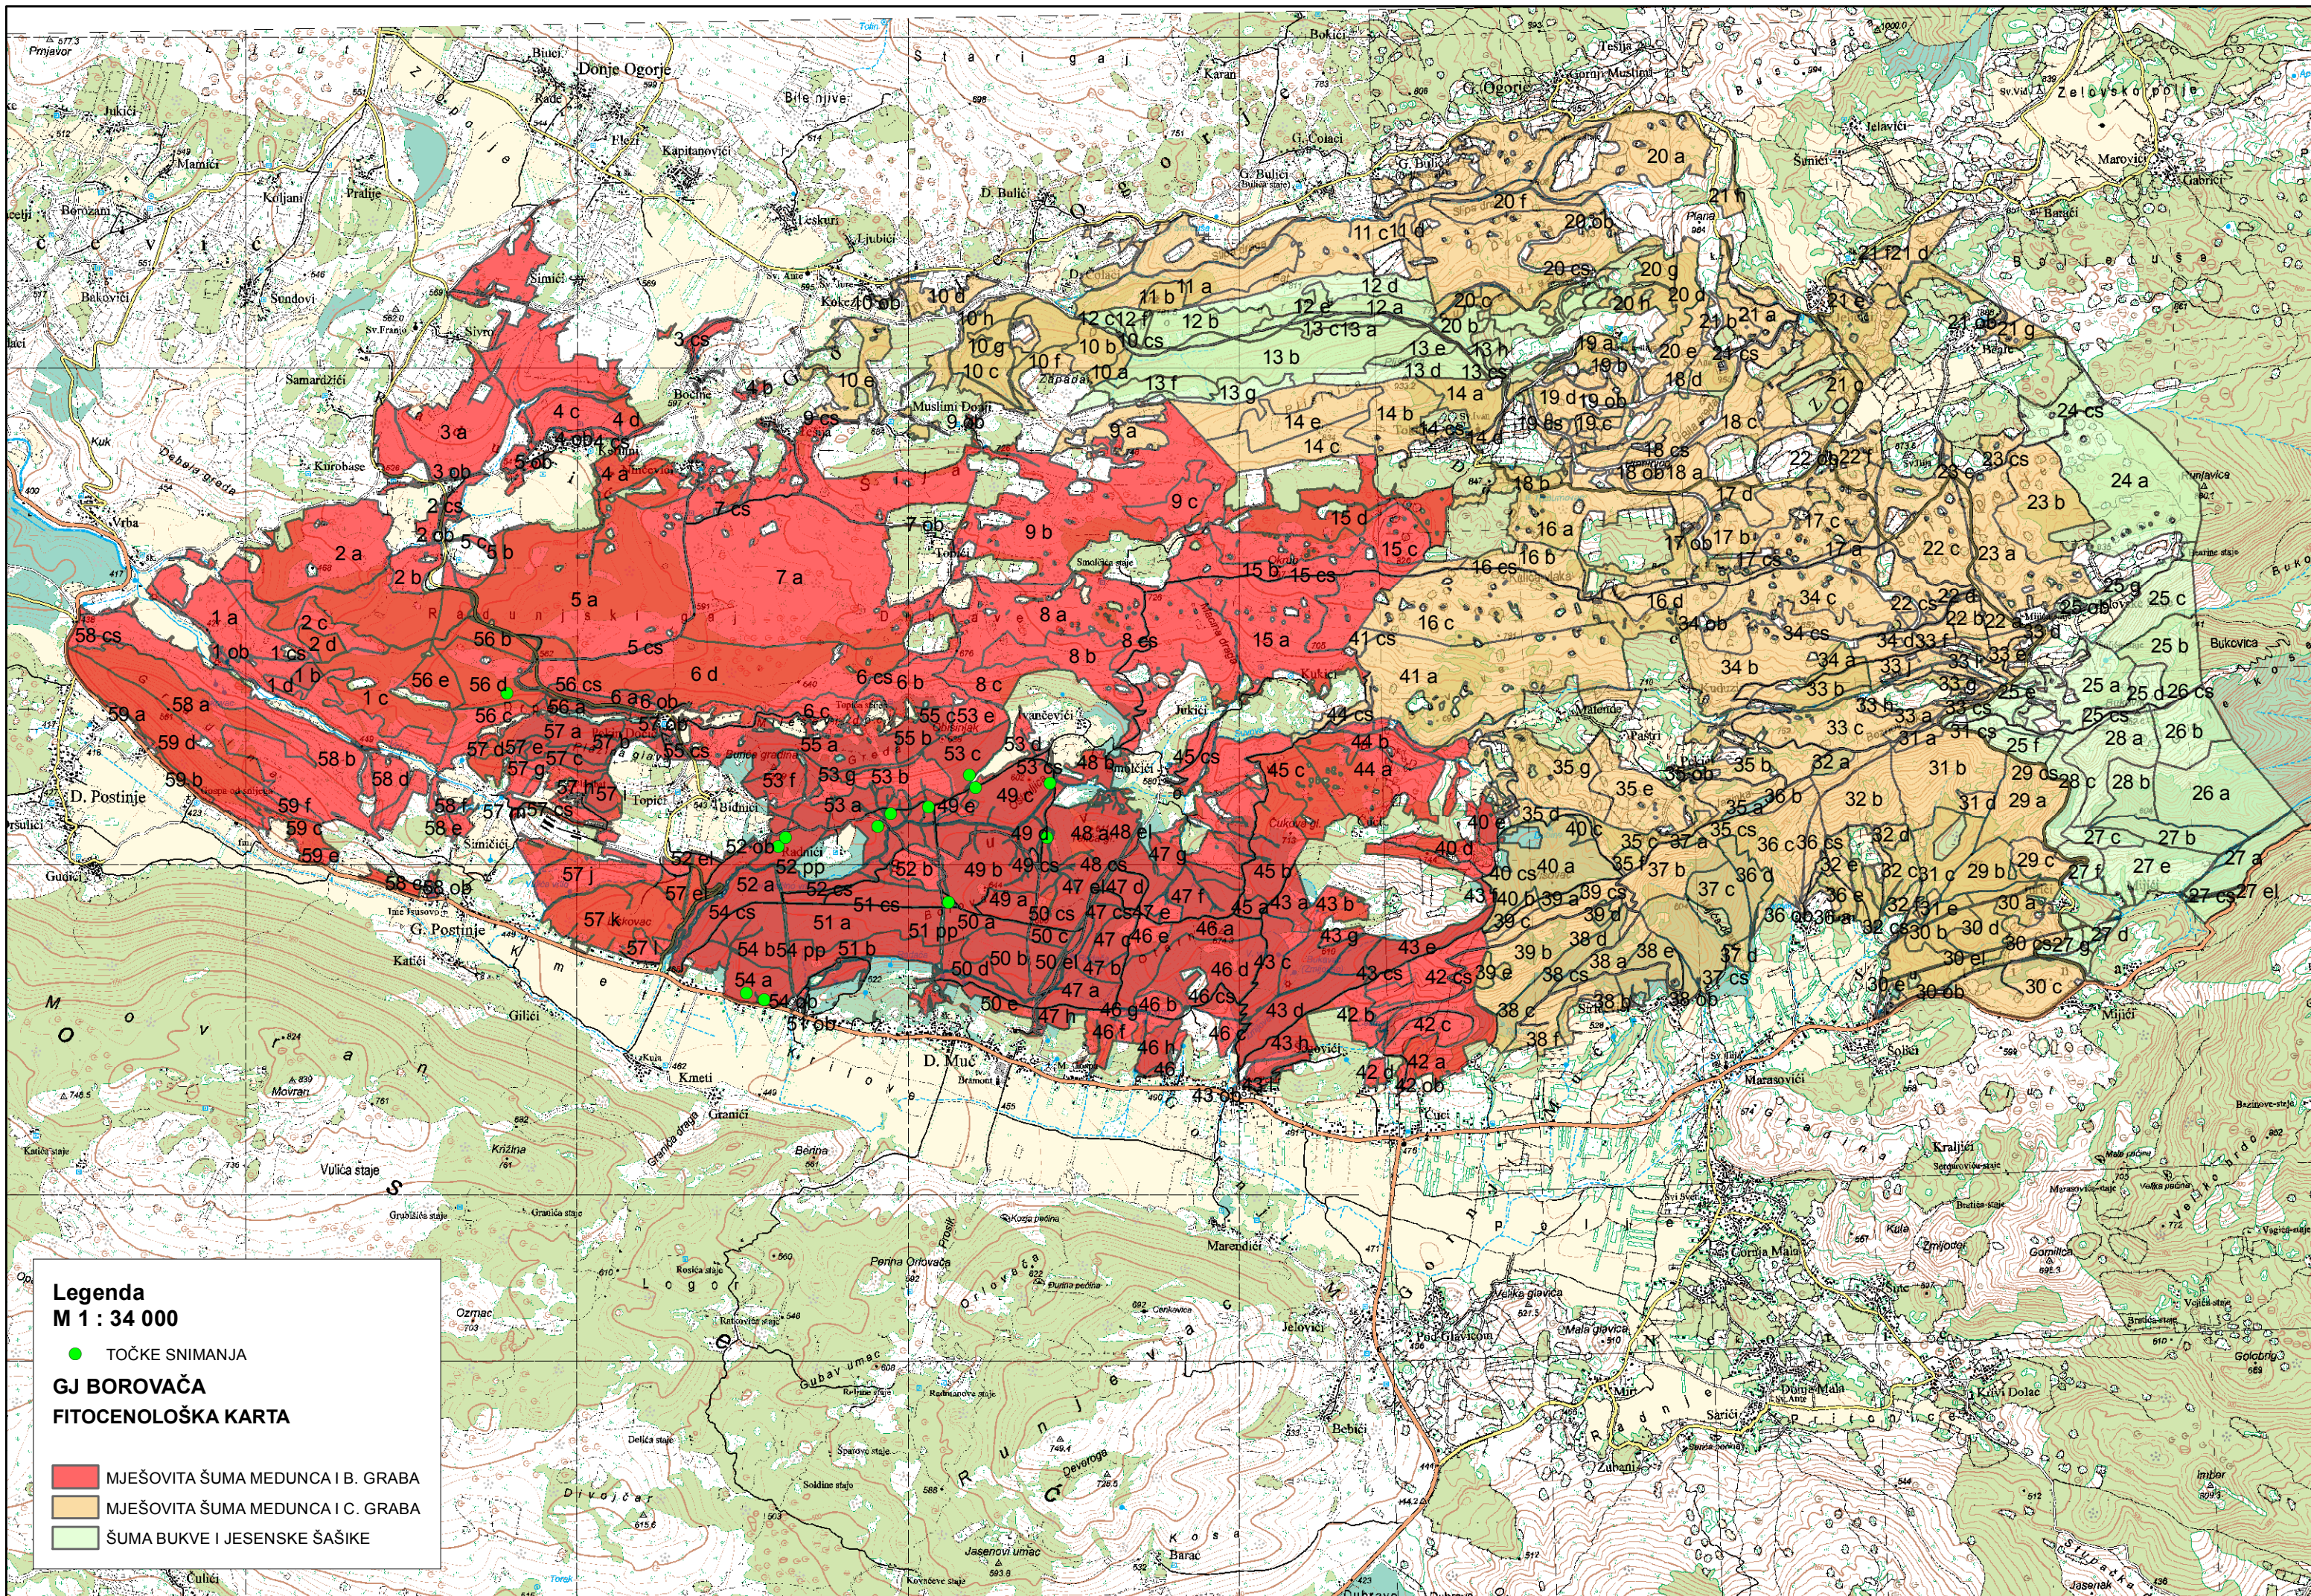

Download date / Datum preuzimanja: **2024-10-06**

Repository / Repozitorij:

[University of Zagreb Faculty of Forestry and Wood Technology](#)

**Legenda**  
**M 1 : 34 000**

● TOČKE SNIMANJA

**GJ BOROVAČA**  
**FITOCENOLOŠKA KARTA**

- MJEŠOVITA ŠUMA MEDUNCA I B. GRABA
- MJEŠOVITA ŠUMA MEDUNCA I C. GRABA
- ŠUMA BUKVE I JESENSKE ŠAŠIKE

**Legenda**  
M 1 : 34 000

● TOČKE SNIMANJA

**GJ BOROVAČA**

**PEDOLOŠKA KARTA**

- RENDZINA
- RANKER
- SMEDE TLO NA VAPN. I DOLOMITU

**Legenda**  
**M 1: 34 000**

- TOČKE SNIMANJA
- GJ MOSEČ - SRNORBOR
- FITOCENOLOŠKA KARTA**
- MJEŠOVITA ŠUMA MEDUNCA I B. GRABA

**Legenda**  
**M 1: 34 000**

- TOČKE SNIMANJA
- GJ MOSEČ - SRNOBOR
- GJ MOSEČ SRNOBOR
- PEDOLOŠKA KARTA

- KAMENJAR
- RENDZINA
- SMEĐE TLO NA VAPN. I DOLOMITU
- CRVENICA

**Legenda**  
**M 1: 34 000**

● TOČKE SNIMANJA

**GJ MOSEČ SRNOBOR**

**KARTA UREDAJNIH RAZREDA**

- SJEMENJAČA H. MEDUNCA
- CRNI BOR
- KULTURA ALEPSKOG BORA
- ŠIKARA
- NEOBRASLO PROIZVODNO
- NEOBRASLO NEPROIZVODNO
- NEPLODNO