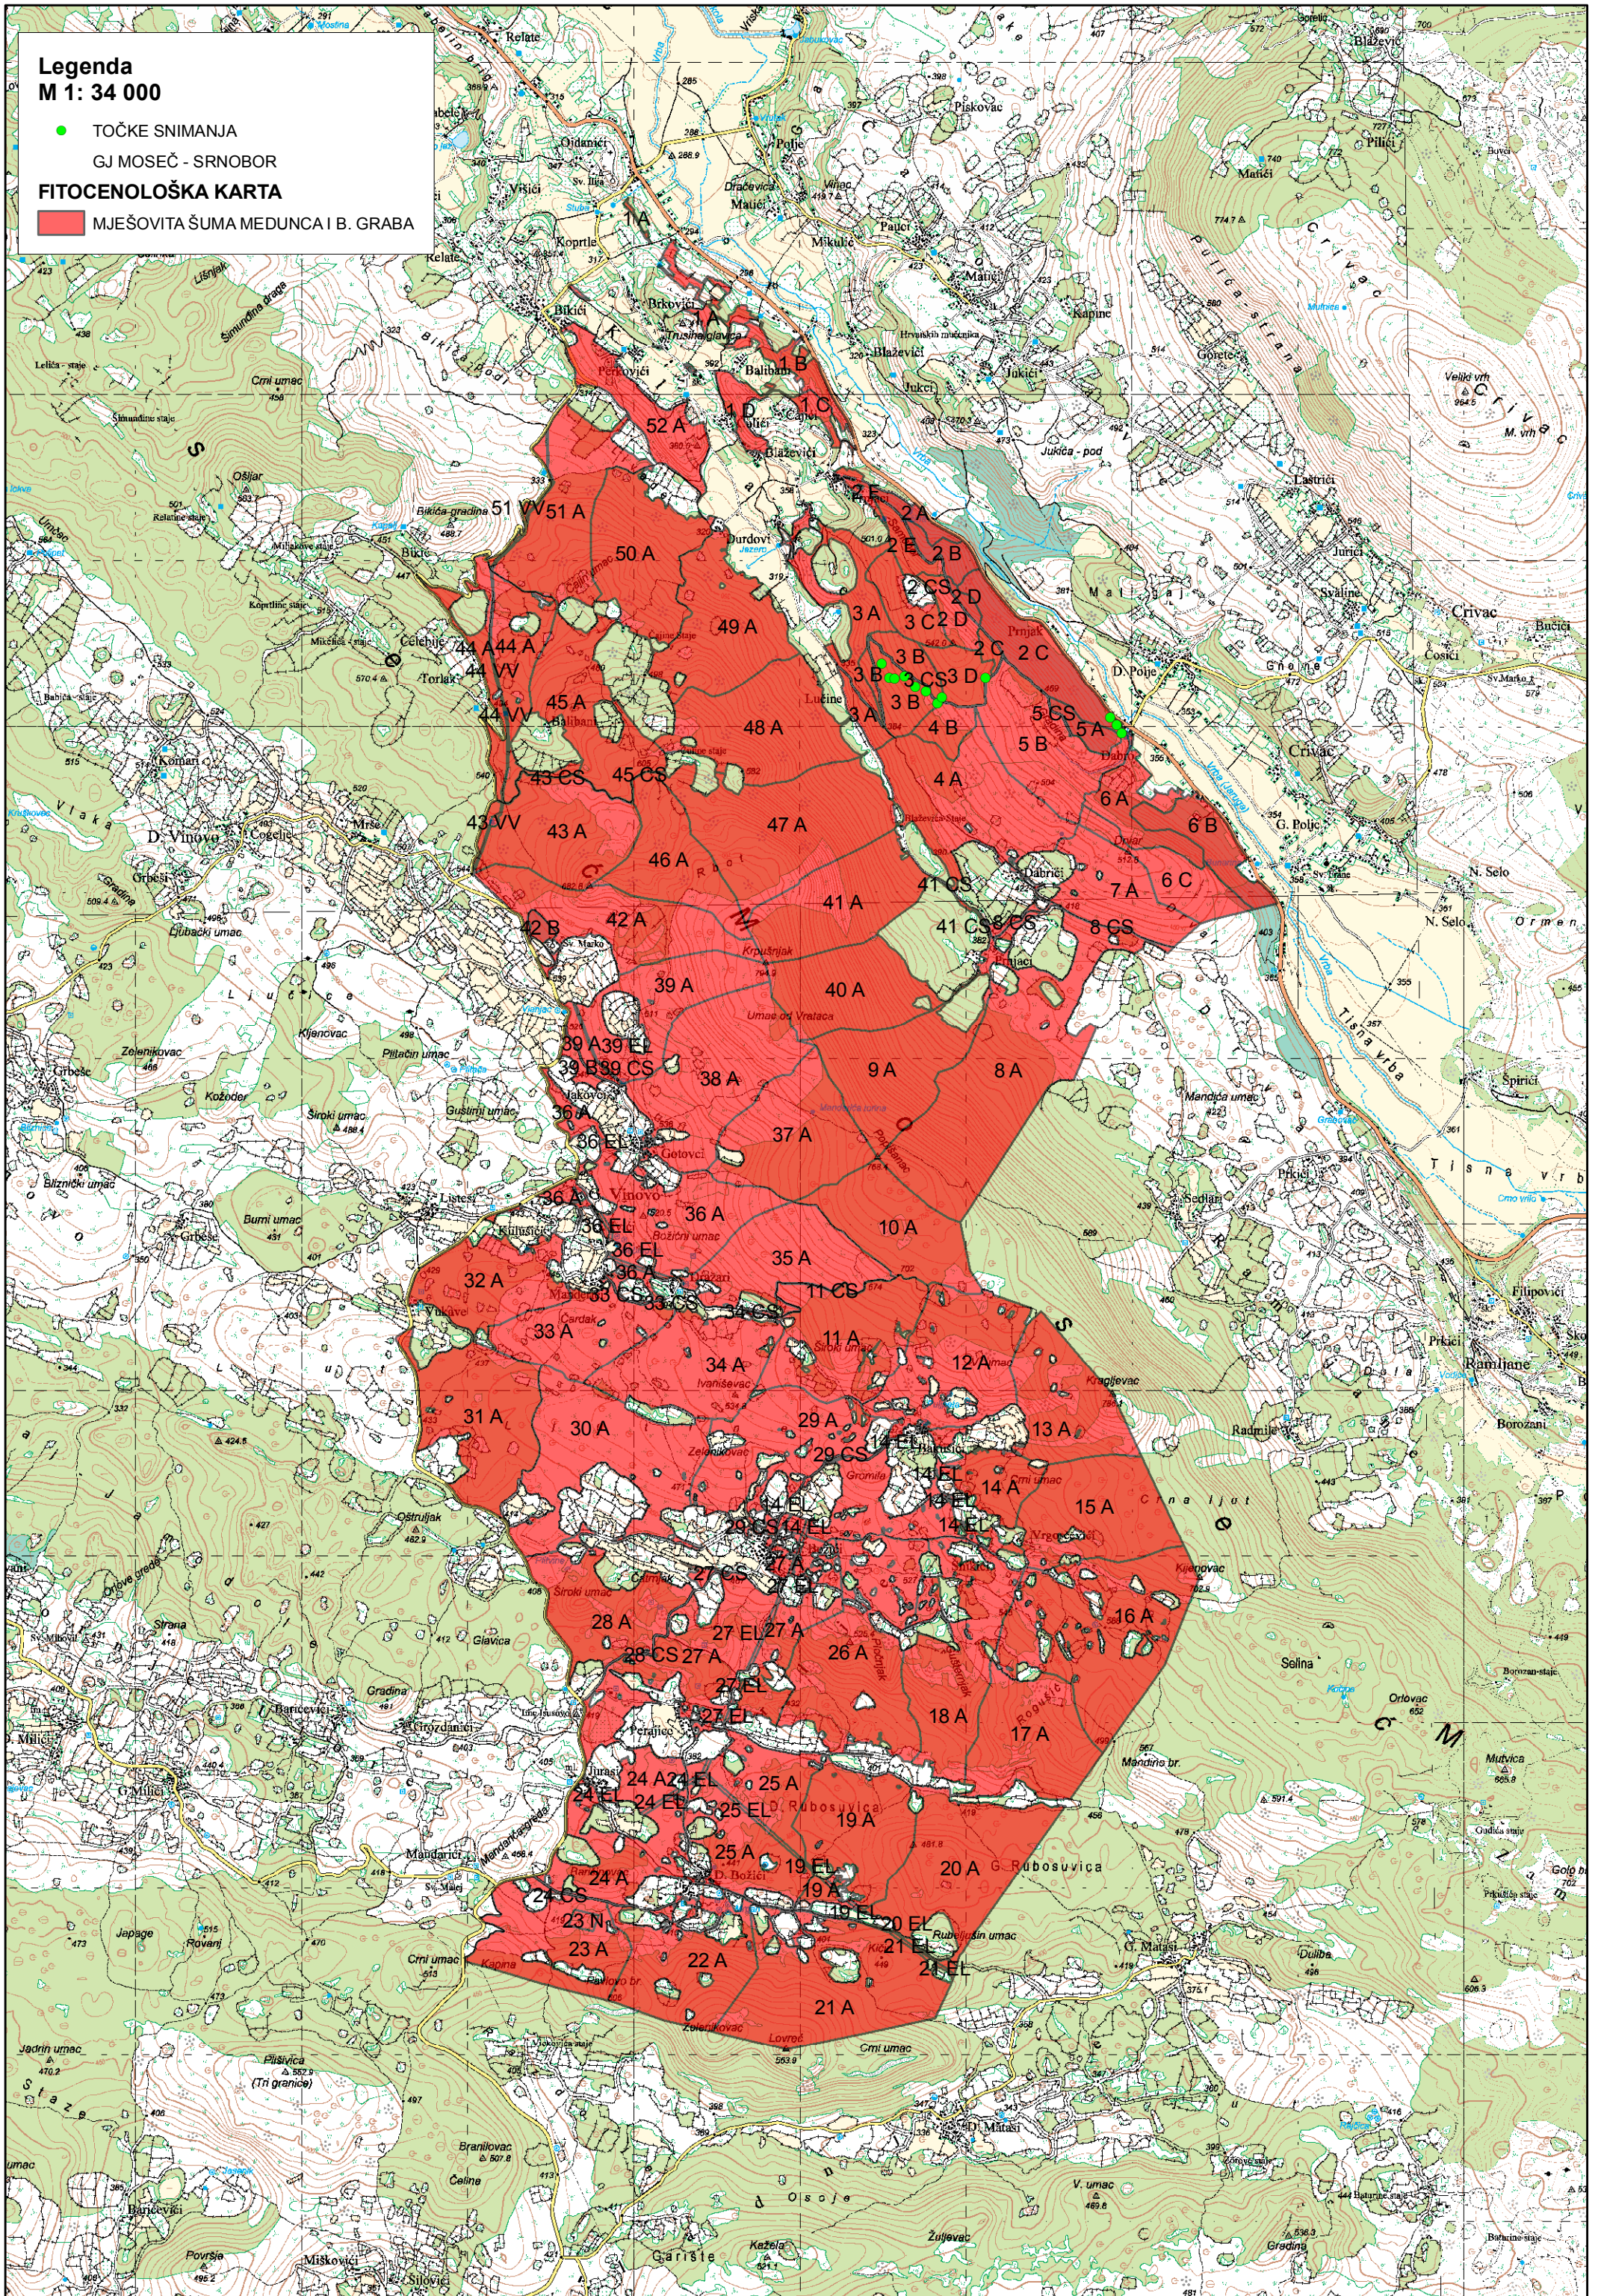

- MJEŠOVITA ŠUMA MEDUNCA I B. GRABA
- MJEŠOVITA ŠUMA MEDUNCA I C. GRABA
- ŠUMA BUKVE I JESENSKE ŠAŠIKE

**Legenda**  
M 1 : 34 000

● TOČKE SNIMANJA

**GJ BOROVAČA**

**PEDOLOŠKA KARTA**

- RENDZINA
- RANKER
- SMEDE TLO NA VAPN. I DOLOMITU

**Legenda**  
**M 1 : 34 000**

- TOČKE SNIMANJA
- GJ BOROVAČA**
- KARTA UREDAJNIH RAZREDA**
- CRNI BOR
- KULTURA C. BOR
- PANJAČA BUKVE
- PANJAČA BAGREMA
- PANJAČA H. MEDUNCA
- ŠIKARA
- NEOBASLASO PROIZ. ZA POŠUMLJAVANJE
- NEOBASLASO PROIZVODNO
- ZAŠTITNA KULTURA C. BORA
- PANJAČA BUKVE - ZAŠTICE NI KRAJOBRAZ
- PANJAČA H. MEDUNCA - ZAŠTICE NI KRAJOBRAZ
- ŠIKARA - ZAŠTICE NI KRAJOBRAZ
- NEOBASLASO PROIZVODNO - ZAŠTICE NI KRAJOBRAZ

**Legenda**  
**M 1: 34 000**

- TOČKE SNIMANJA
- GJ MOSEČ - SRNORBOR
- FITOCENOLOŠKA KARTA**
- MJEŠOVITA ŠUMA MEDUNCA I B. GRABA

**Legenda**  
**M 1: 34 000**

- TOČKE SNIMANJA
- GJ MOSEČ - SRNOBOR
- GJ MOSEČ SRNOBOR
- PEDOLOŠKA KARTA

- KAMENJAR
- RENDZINA
- SMEĐE TLO NA VAPN. I DOLOMITU
- CRVENICA

**Legenda**  
**M 1: 34 000**

● TOČKE SNIMANJA

**GJ MOSEČ SRNOBOR**

**KARTA UREDAJNIH RAZREDA**

- SJEMENJAČA H. MEDUNCA
- CRNI BOR
- KULTURA ALEPSKOG BORA
- ŠIKARA
- NEOBRASLO PROIZVODNO
- NEOBRASLO NEPROIZVODNO
- NEPLODNO