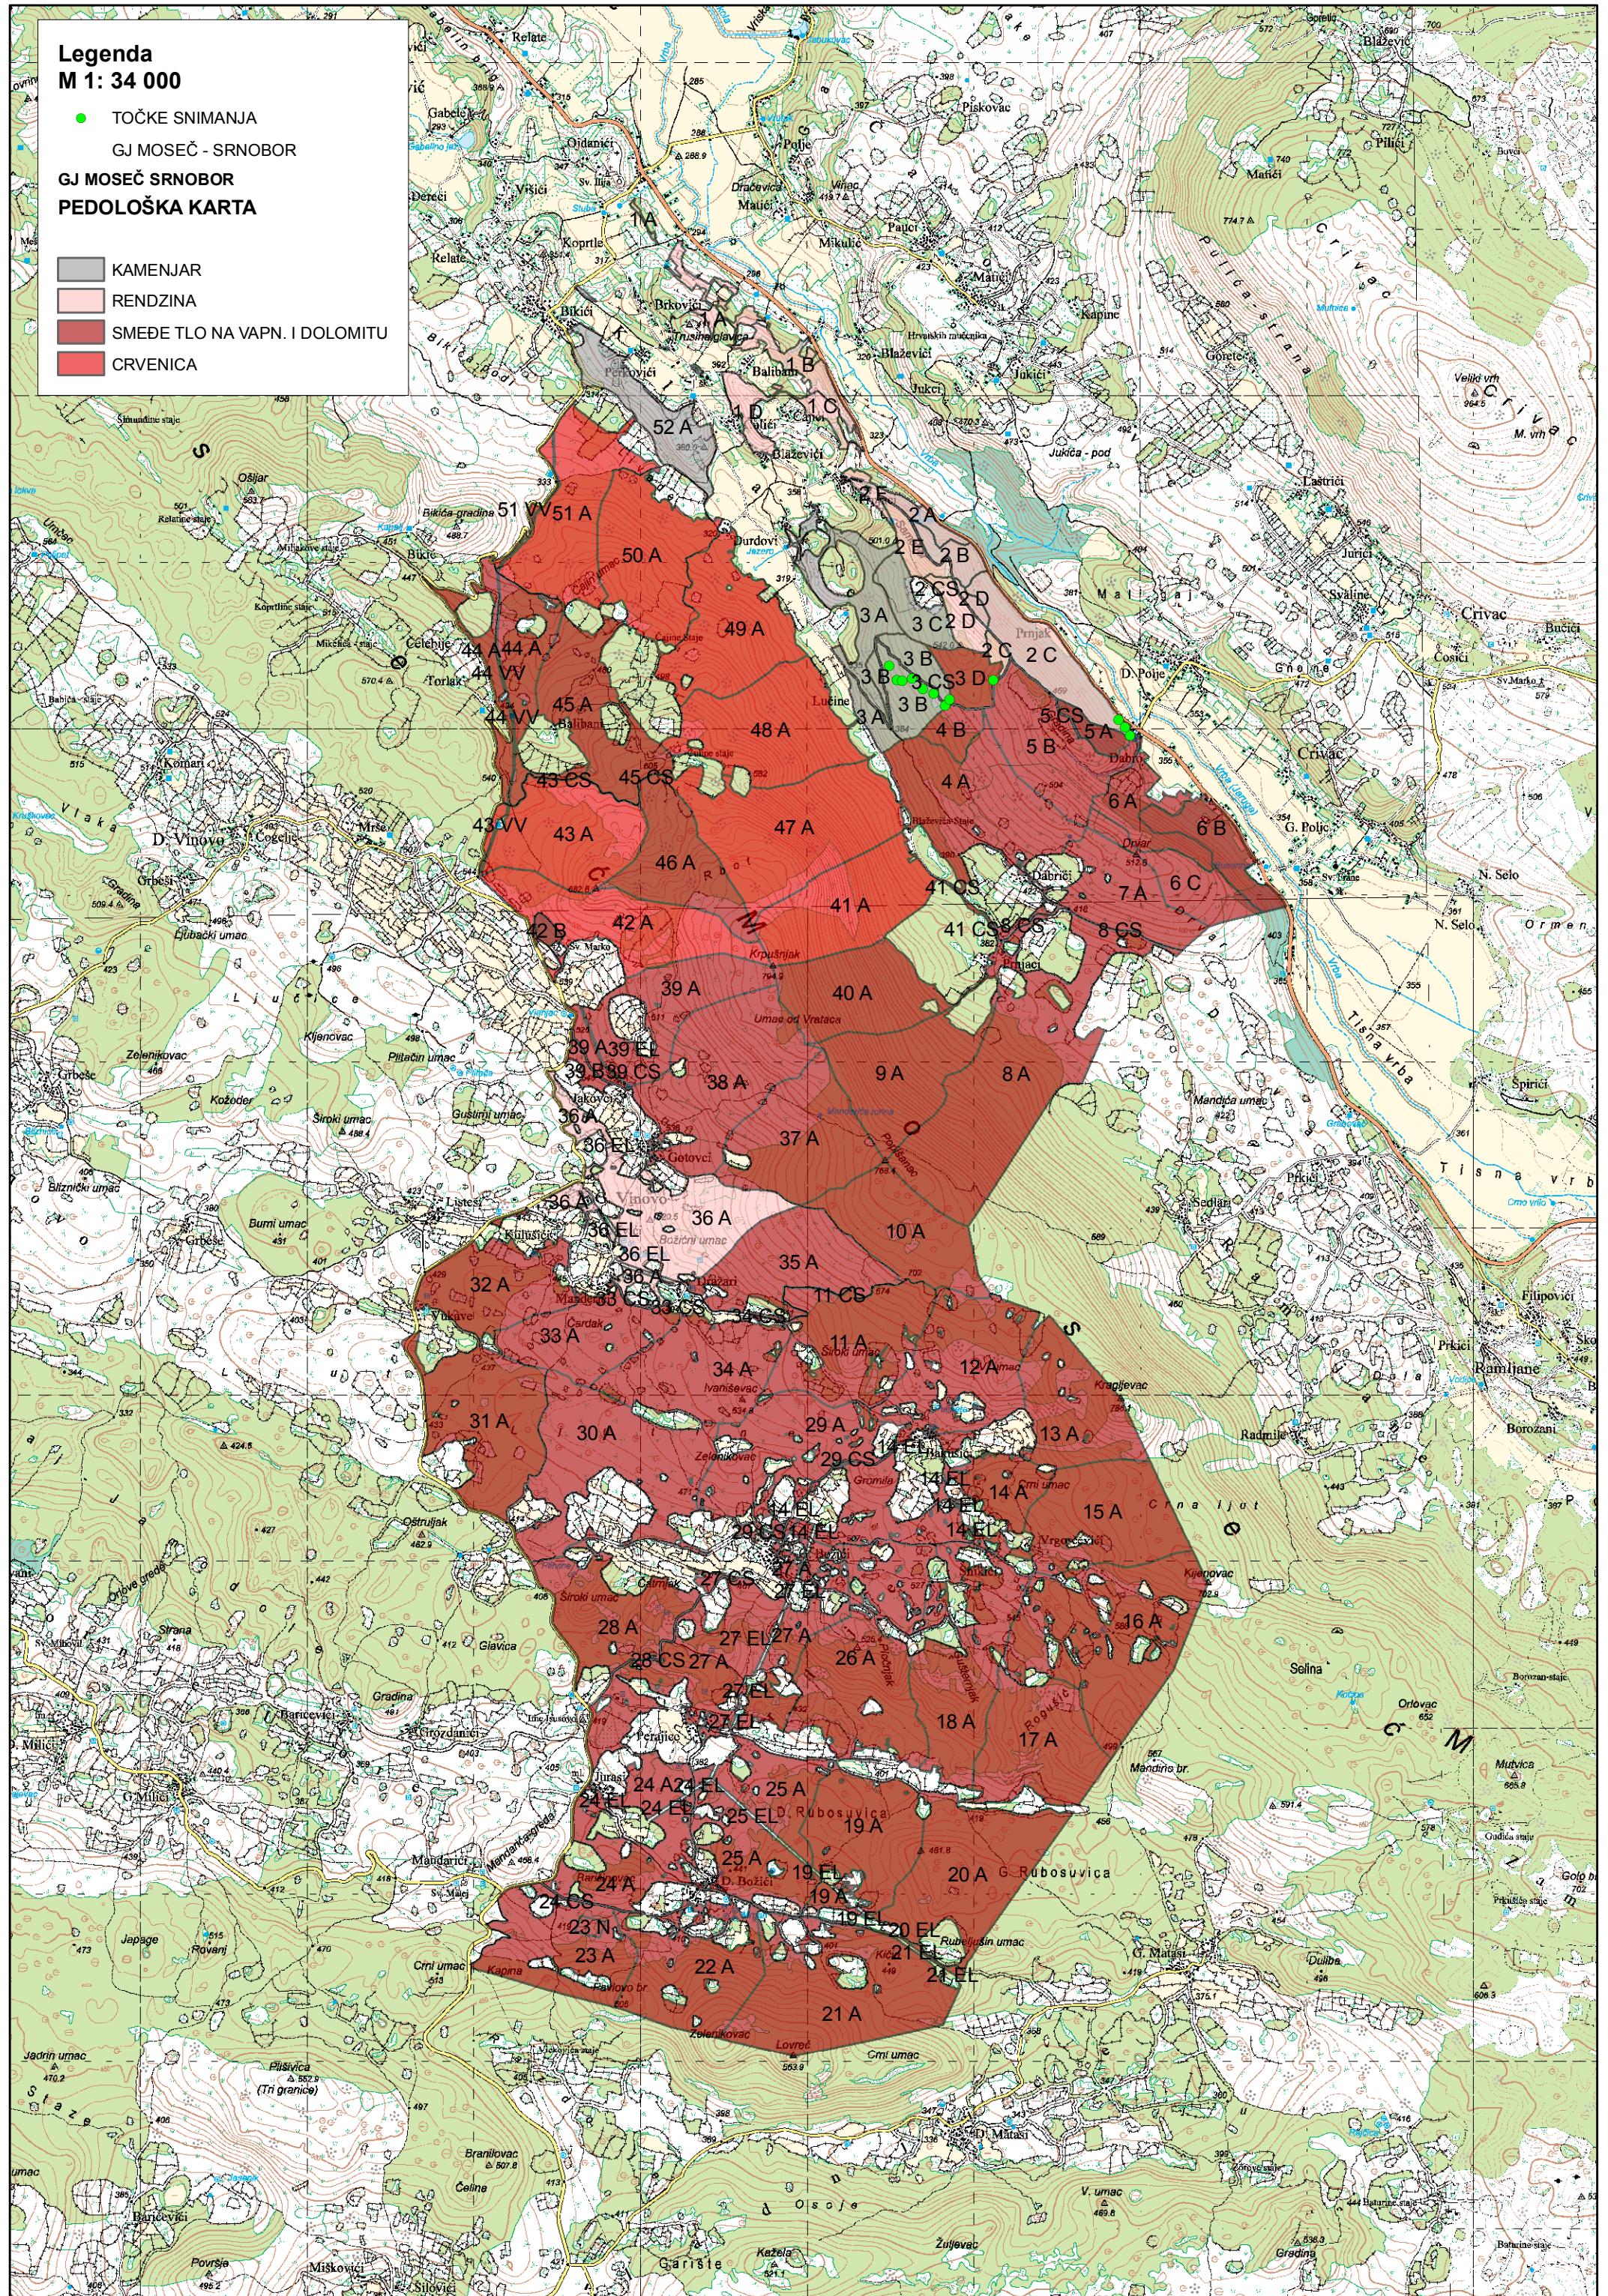

- MJEŠOVITA ŠUMA MEDUNCA I B. GRABA
- MJEŠOVITA ŠUMA MEDUNCA I C. GRABA
- ŠUMA BUKVE I JESENSKE ŠAŠIKE

**Legenda**  
M 1 : 34 000

● TOČKE SNIMANJA

**GJ BOROVAČA**

**PEDOLOŠKA KARTA**

- RENDZINA
- RANKER
- SMEDE TLO NA VAPN. I DOLOMITU

**Legenda**  
**M 1 : 34 000**

- TOČKE SNIMANJA
- GJ BOROVAČA**
- KARTA UREDAJNIH RAZREDA**
- CRNI BOR
- KULTURA C. BOR
- PANJAČA BUKVE
- PANJAČA BAGREMA
- PANJAČA H. MEDUNCA
- ŠIKARA
- NEOBASLASO PROIZ. ZA POŠUMLJAVANJE
- NEOBASLASO PROIZVODNO
- ZAŠTITNA KULTURA C. BORA
- PANJAČA BUKVE - ZAŠTICE NI KRAJOBRAZ
- PANJAČA H. MEDUNCA - ZAŠTICE NI KRAJOBRAZ
- ŠIKARA - ZAŠTICE NI KRAJOBRAZ
- NEOBASLASO PROIZVODNO - ZAŠTICE NI KRAJOBRAZ

**Legenda**  
**M 1: 34 000**

- TOČKE SNIMANJA
- GJ MOSEČ - SRNORBOR
- FITOCENOLOŠKA KARTA**
- MJEŠOVITA ŠUMA MEDUNCA I B. GRABA

**Legenda**  
**M 1: 34 000**

- TOČKE SNIMANJA
- GJ MOSEČ - SRNOBOR
- GJ MOSEČ SRNOBOR
- PEDOLOŠKA KARTA

- KAMENJAR
- RENDZINA
- SMEĐE TLO NA VAPN. I DOLOMITU
- CRVENICA

**Legenda**  
**M 1: 34 000**

● TOČKE SNIMANJA

**GJ MOSEČ SRNOBOR**

**KARTA UREDAJNIH RAZREDA**

- SJEMENJAČA H. MEDUNCA
- CRNI BOR
- KULTURA ALEPSKOG BORA
- ŠIKARA
- NEOBRASLO PROIZVODNO
- NEOBRASLO NEPROIZVODNO
- NEPLODNO