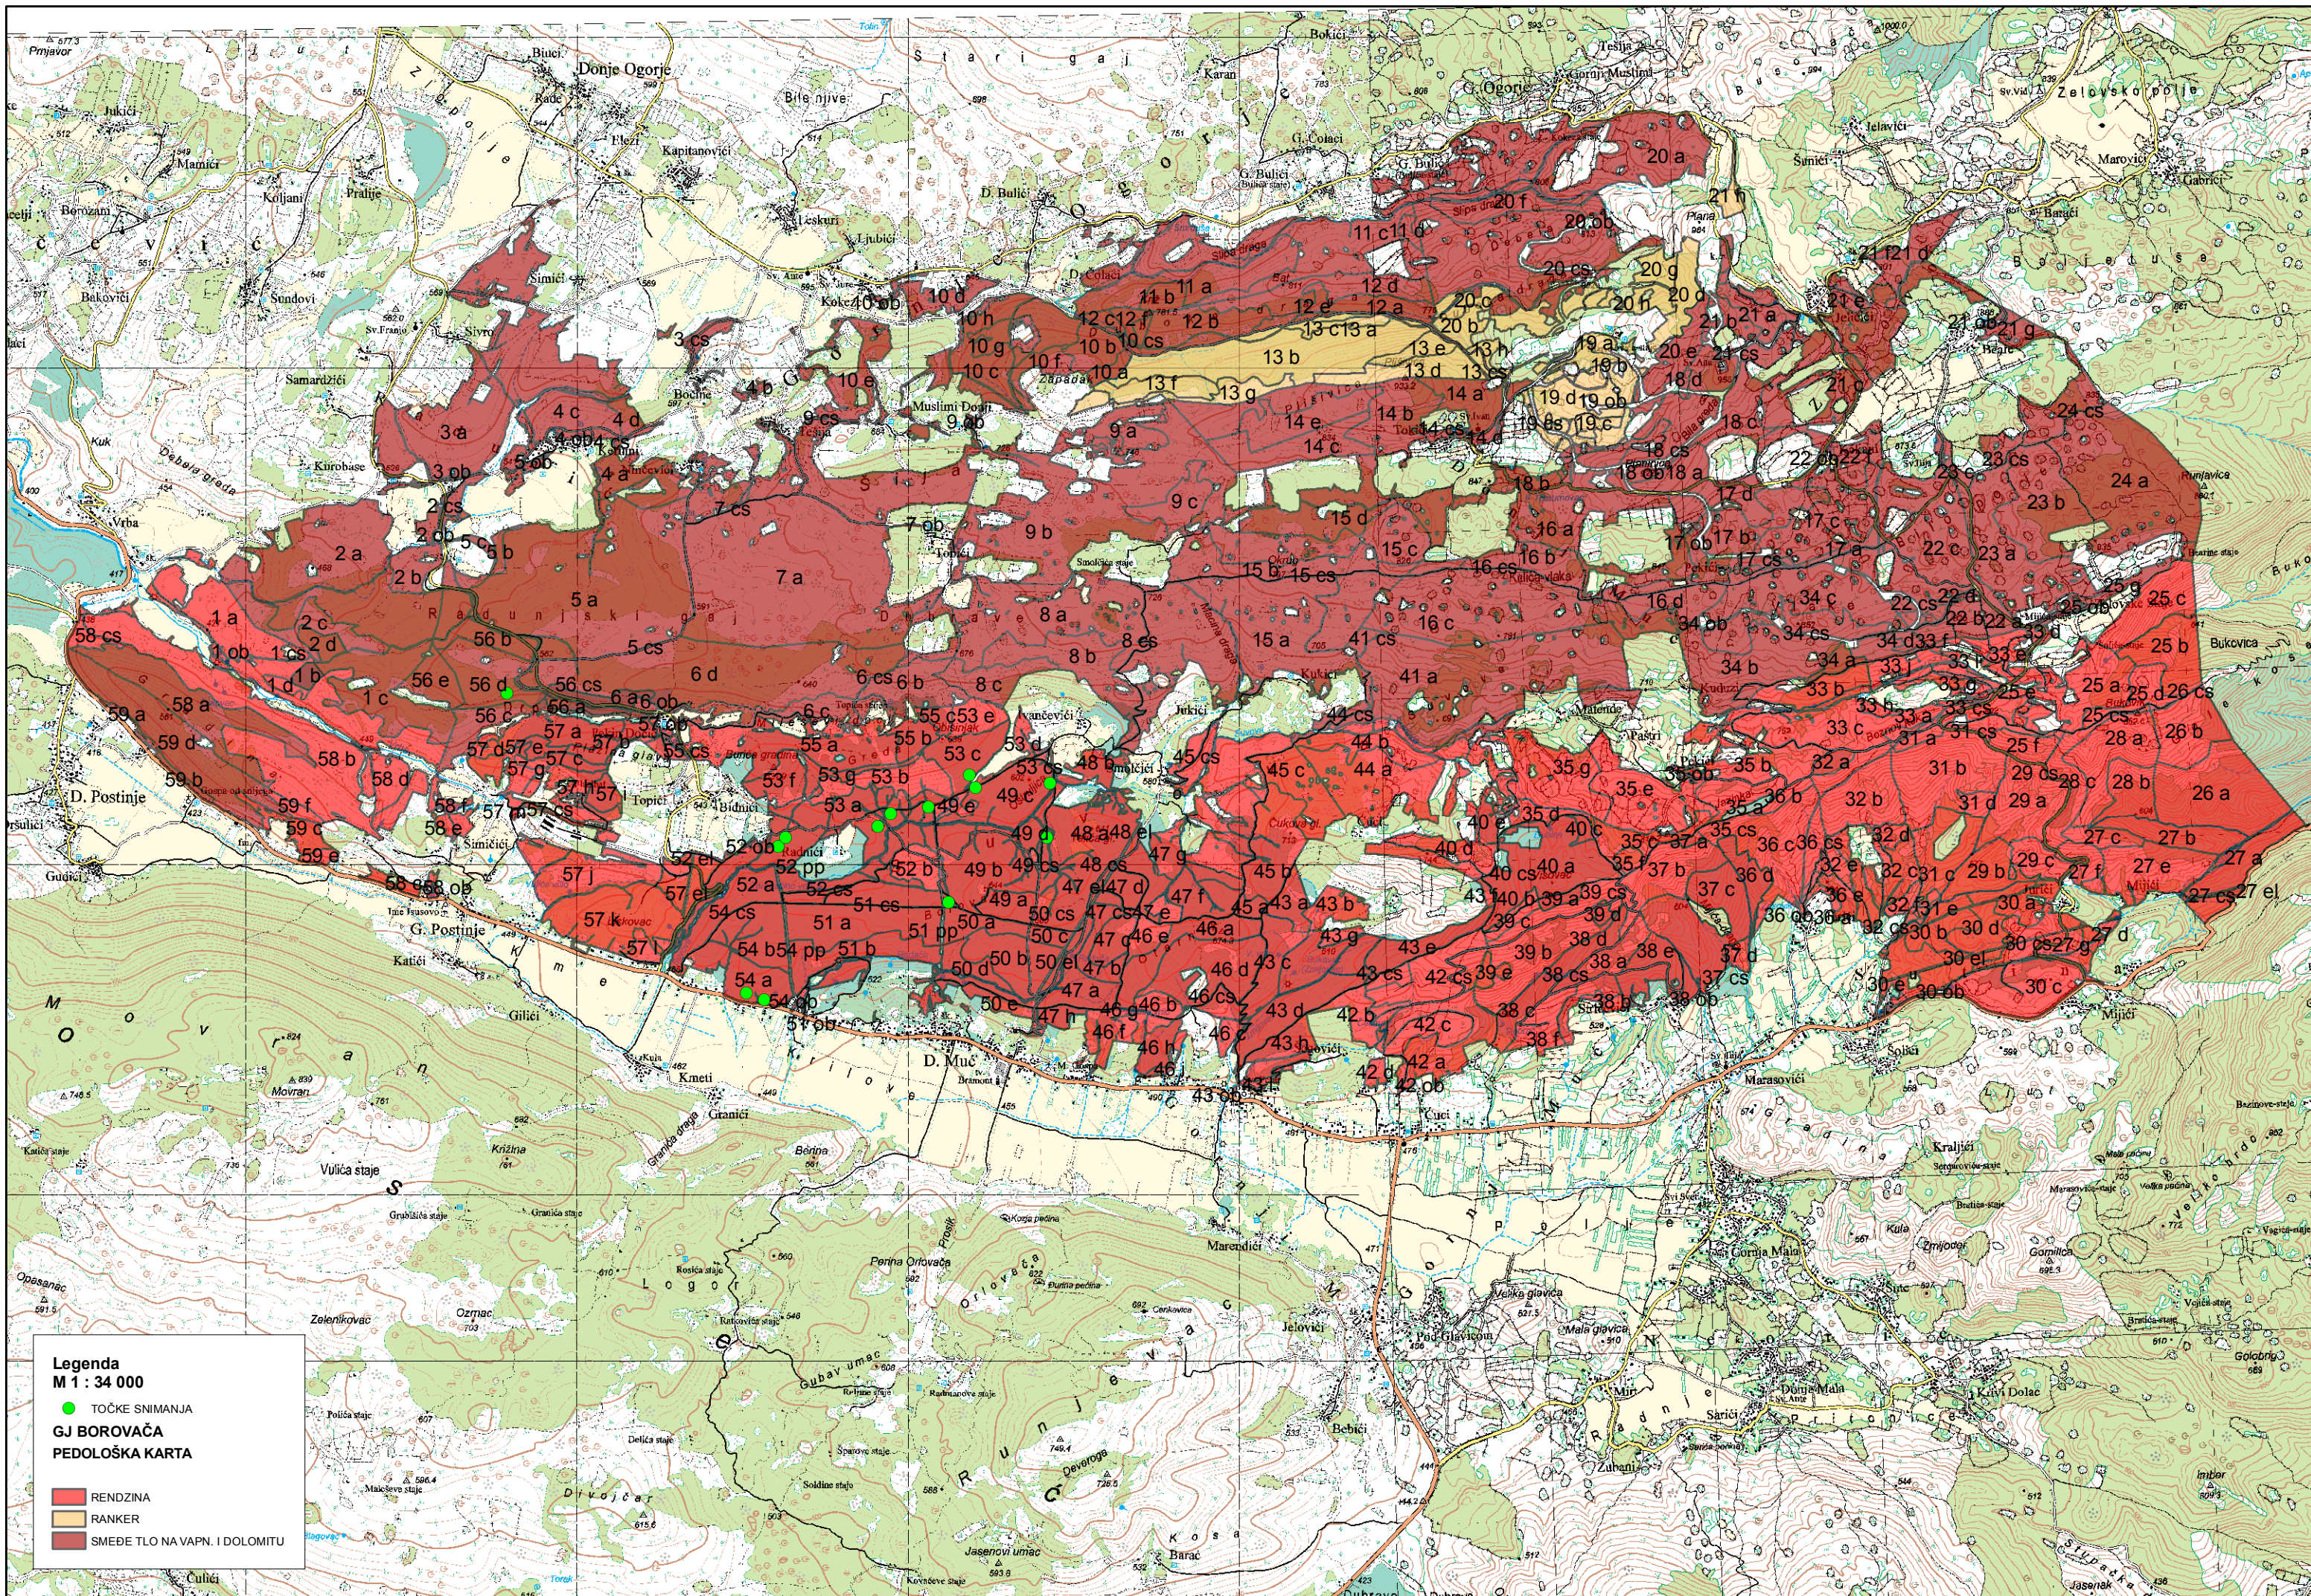

Download date / Datum preuzimanja: **2024-10-06**

Repository / Repozitorij:

[University of Zagreb Faculty of Forestry and Wood Technology](#)

**Legenda**  
**M 1 : 34 000**

● TOČKE SNIMANJA

**GJ BOROVAČA**  
**FITOCENOLOŠKA KARTA**

- MJEŠOVITA ŠUMA MEDUNCA I B. GRABA
- MJEŠOVITA ŠUMA MEDUNCA I C. GRABA
- ŠUMA BUKVE I JESENSKE ŠAŠIKE

**Legenda**  
M 1 : 34 000

● TOČKE SNIMANJA

**GJ BOROVAČA**

**PEDOLOŠKA KARTA**

- RENDZINA
- RANKER
- SMEDE TLO NA VAPN. I DOLOMITU

**Legenda**  
**M 1: 34 000**

- TOČKE SNIMANJA
- GJ MOSEČ - SRNORBOR
- FITOCENOLOŠKA KARTA**
- MJEŠOVITA ŠUMA MEDUNCA I B. GRABA

**Legenda**  
**M 1: 34 000**

- TOČKE SNIMANJA
- GJ MOSEČ - SRNOBOR
- GJ MOSEČ SRNOBOR
- PEDOLOŠKA KARTA

- KAMENJAR
- RENDZINA
- SMEĐE TLO NA VAPN. I DOLOMITU
- CRVENICA

**Legenda**  
**M 1: 34 000**

● TOČKE SNIMANJA

**GJ MOSEČ SRNOBOR**

**KARTA UREDAJNIH RAZREDA**

- SJEMENJAČA H. MEDUNCA
- CRNI BOR
- KULTURA ALEPSKOG BORA
- ŠIKARA
- NEOBRASLO PROIZVODNO
- NEOBRASLO NEPROIZVODNO
- NEPLODNO